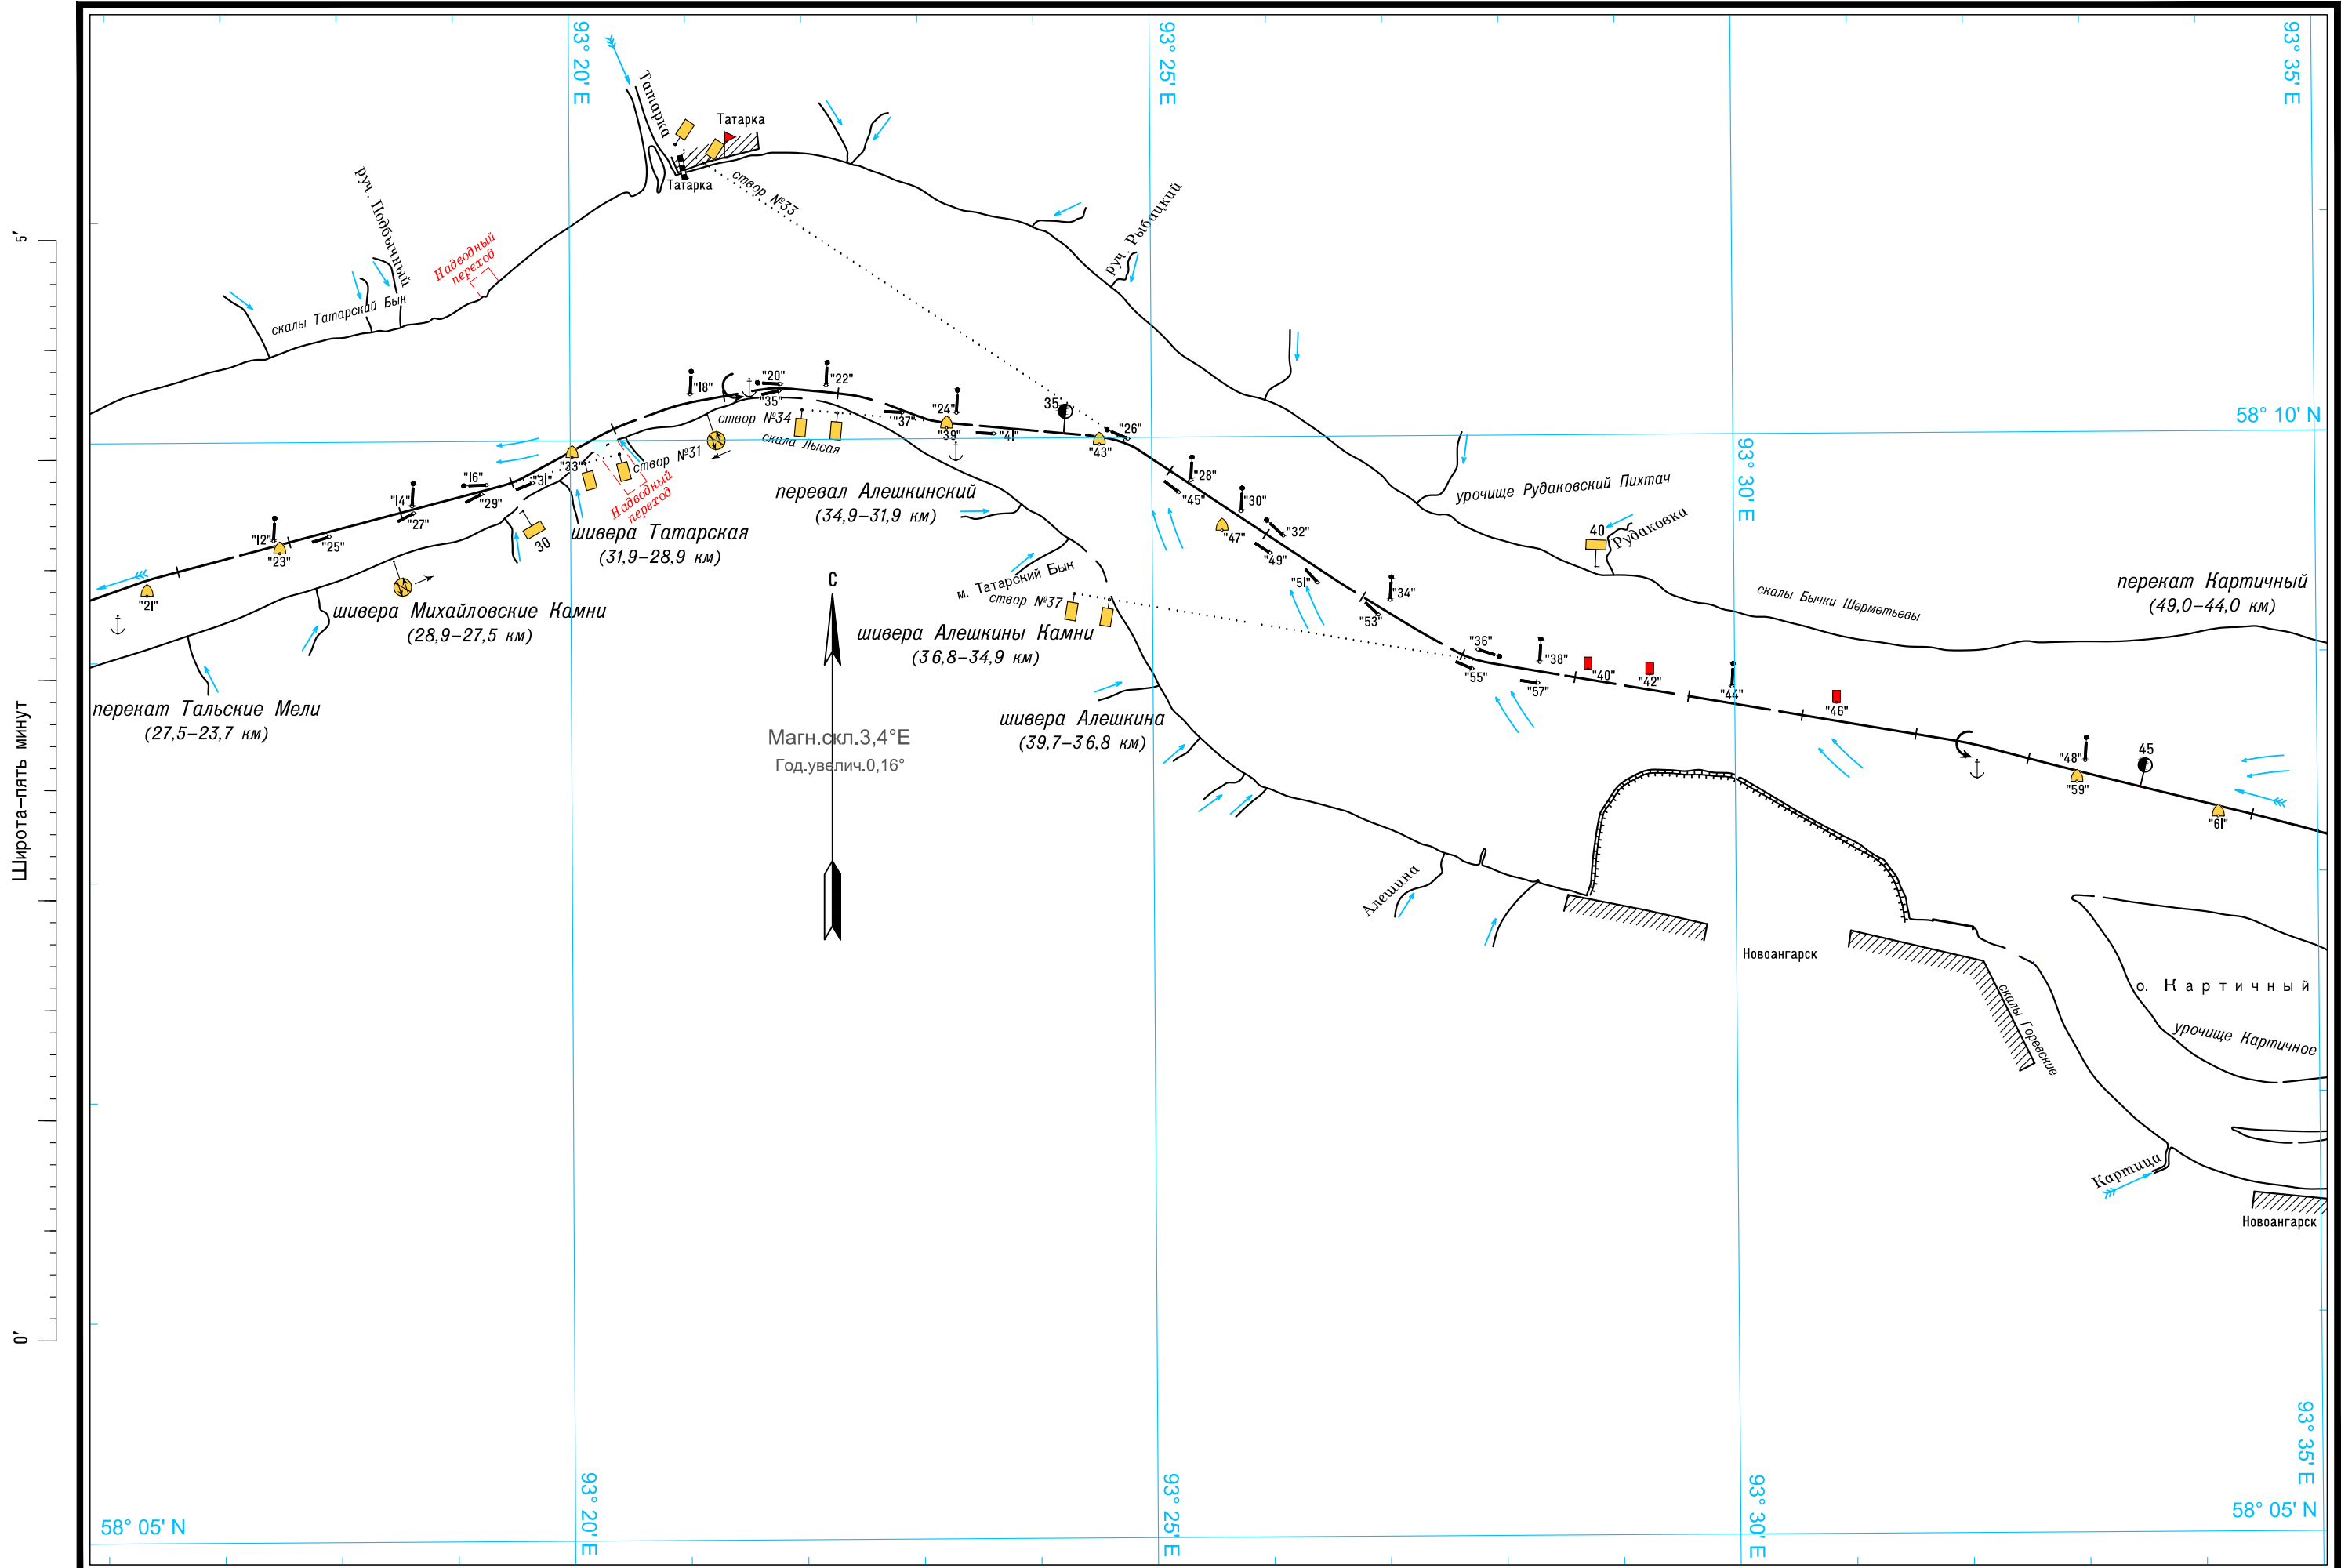

Масштаб 1:50 000

ЛОГАРИФМИЧЕСКАЯ ШКАЛА СКОРОСТИ