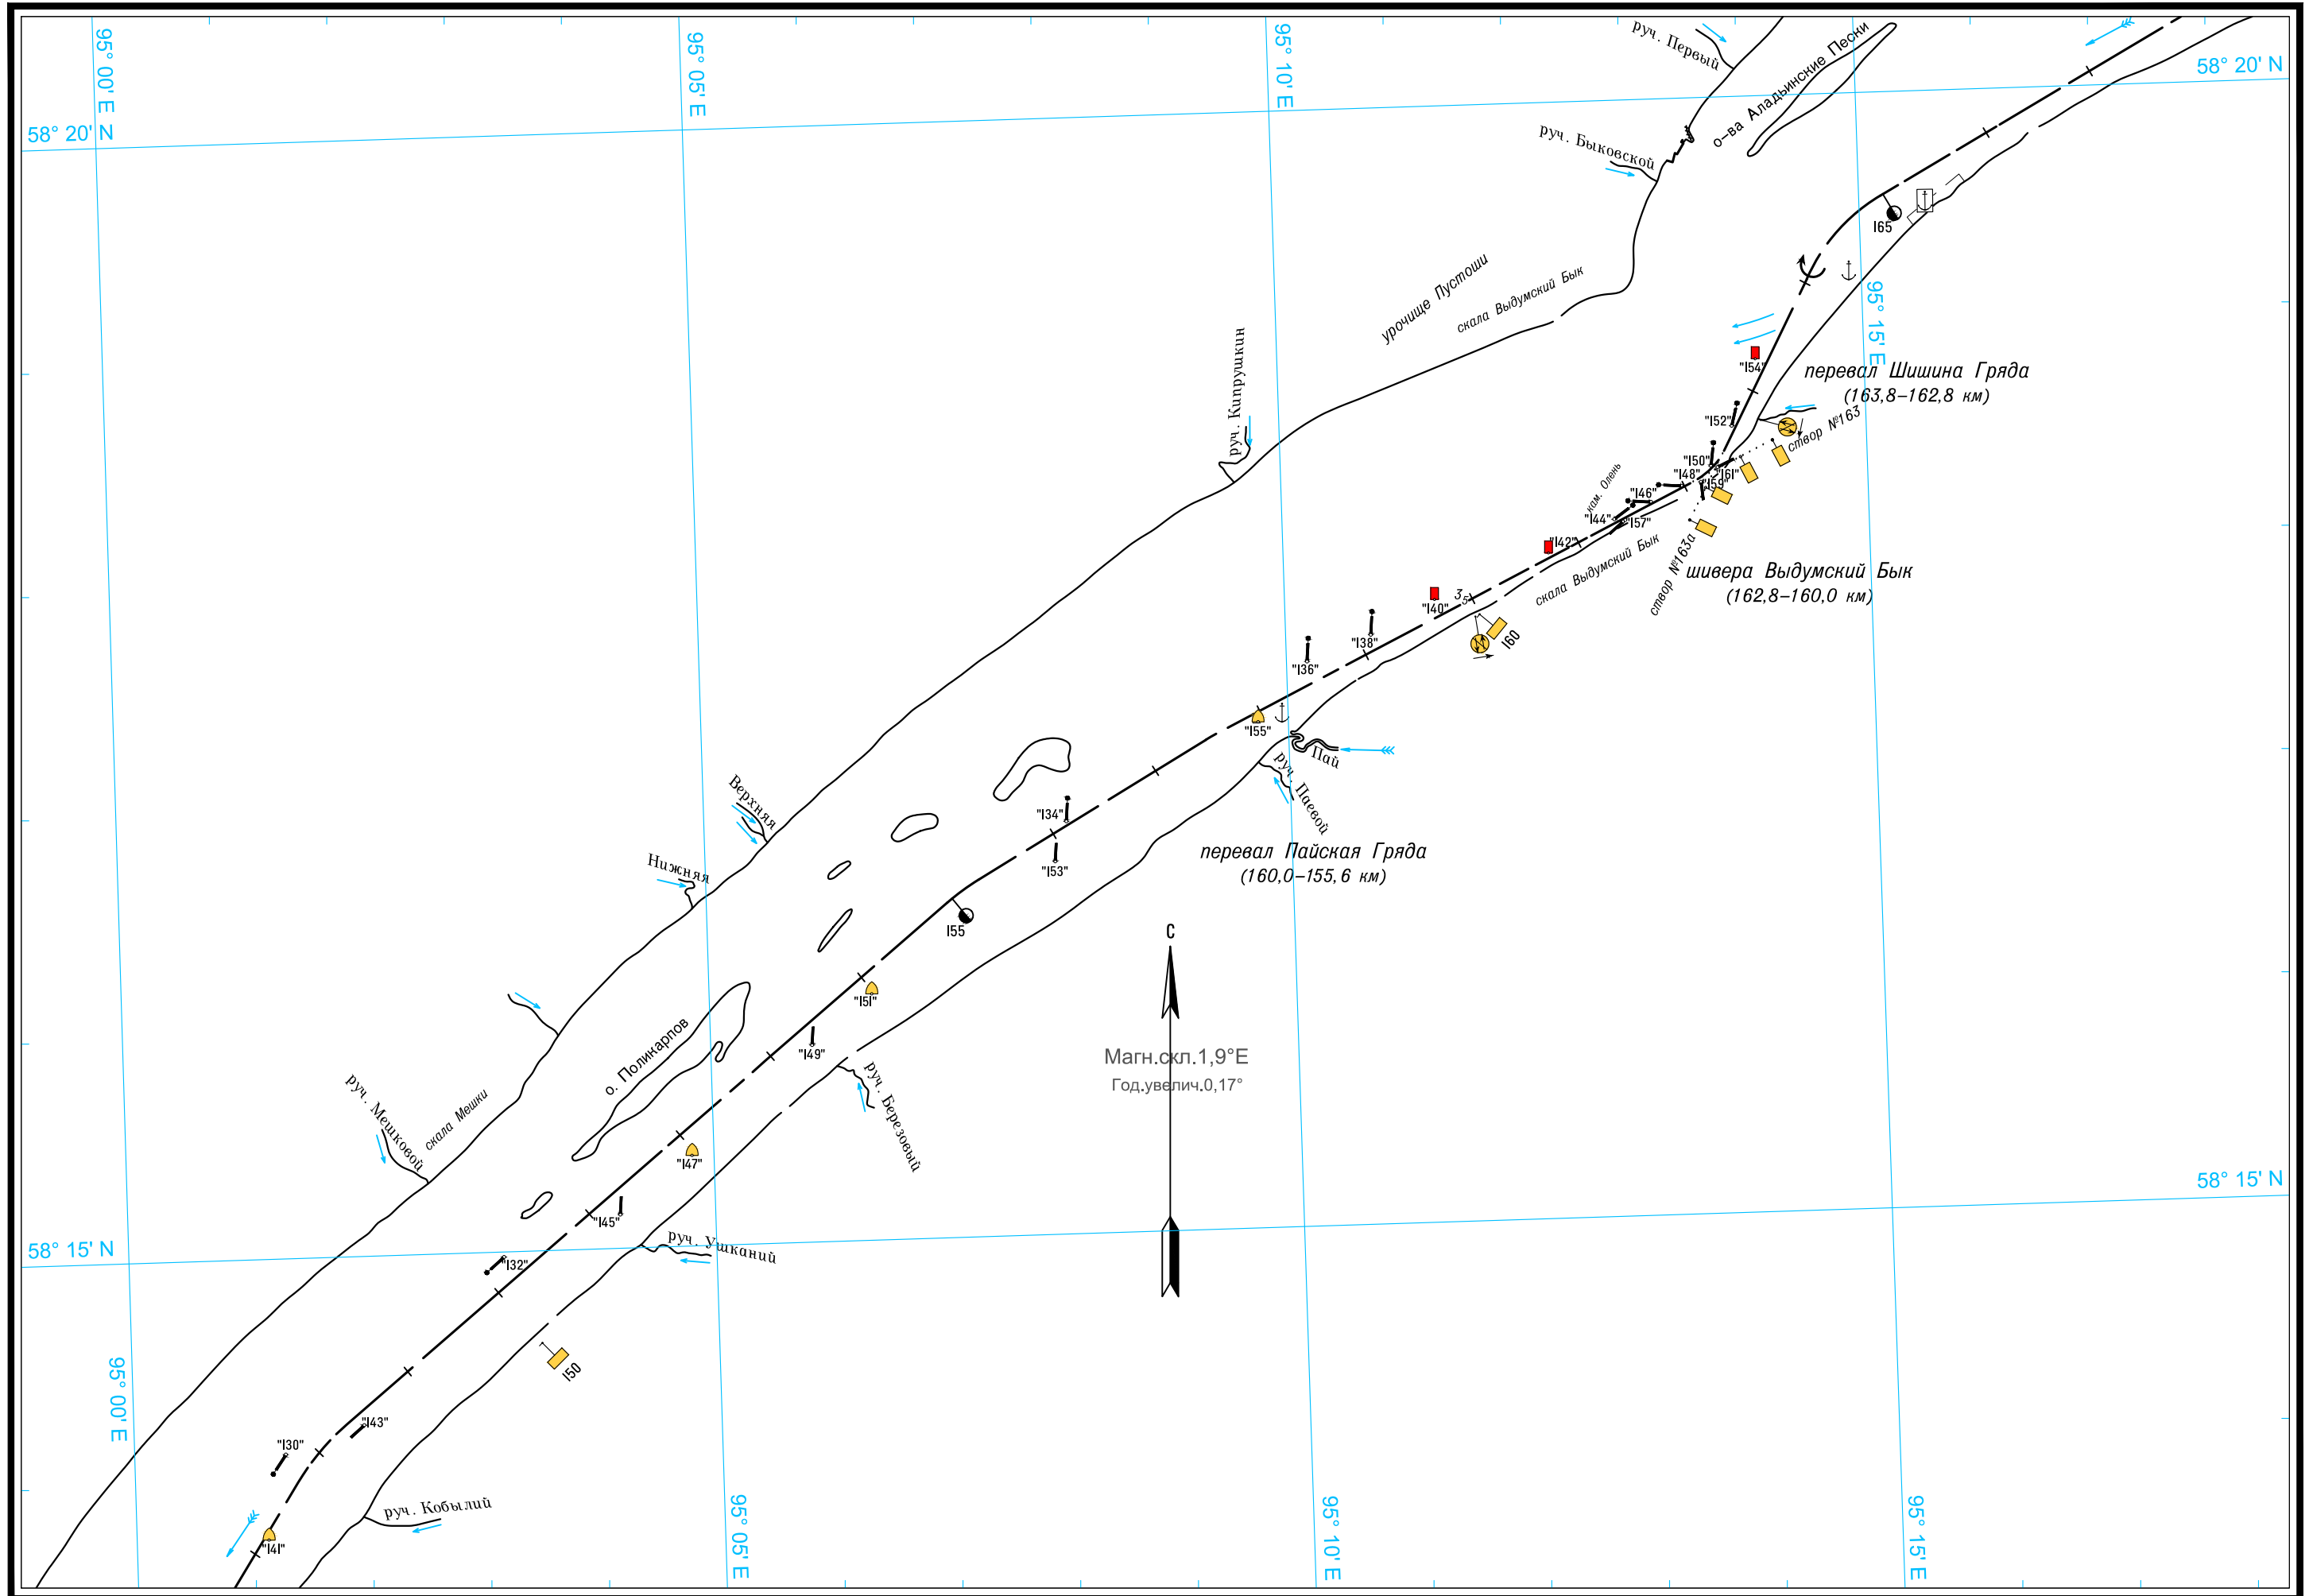

Масштаб 1:50 000

ЛОГАРИФИЧЕСКАЯ ШКАЛА СКОРОСТИ

0' Широта—пять минут 5'

Широта—пять минут 5'

Масштаб 1:50 000

ЛОГАРИФИЧЕСКАЯ ШКАЛА СКОРОСТИ

Масштаб 1:50 000

ЛОГАРИФМИЧЕСКАЯ ШКАЛА СКОРОСТИ

Масштаб 1:50 000

ЛОГАРИФМИЧЕСКАЯ ШКАЛА СКОРОСТИ

Масштаб 1:50 000

ЛОГАРИФМИЧЕСКАЯ ШКАЛА СКОРОСТИ

Широта—пять минут 5'

Широта—пять минут
5'

Масштаб 1:50 000

ЛОГАРИФМИЧЕСКАЯ ШКАЛА СКОРОСТИ

Широта-пять минут
0'
5'

Масштаб 1:50 000

ЛОГАРИФМИЧЕСКАЯ ШКАЛА СКОРОСТИ

Масштаб 1:50 000

ЛОГАРИФМИЧЕСКАЯ ШКАЛА СКОРОСТИ

Широта—пять минут

5'
Широта-пять минут
0'

Масштаб 1:50 000

58° 00' N

93° 55' E

94° 00' E

94° 05' E

94° 10' E

58° 00' N

0'
Широта-пять минут
5'

Масштаб 1:50 000