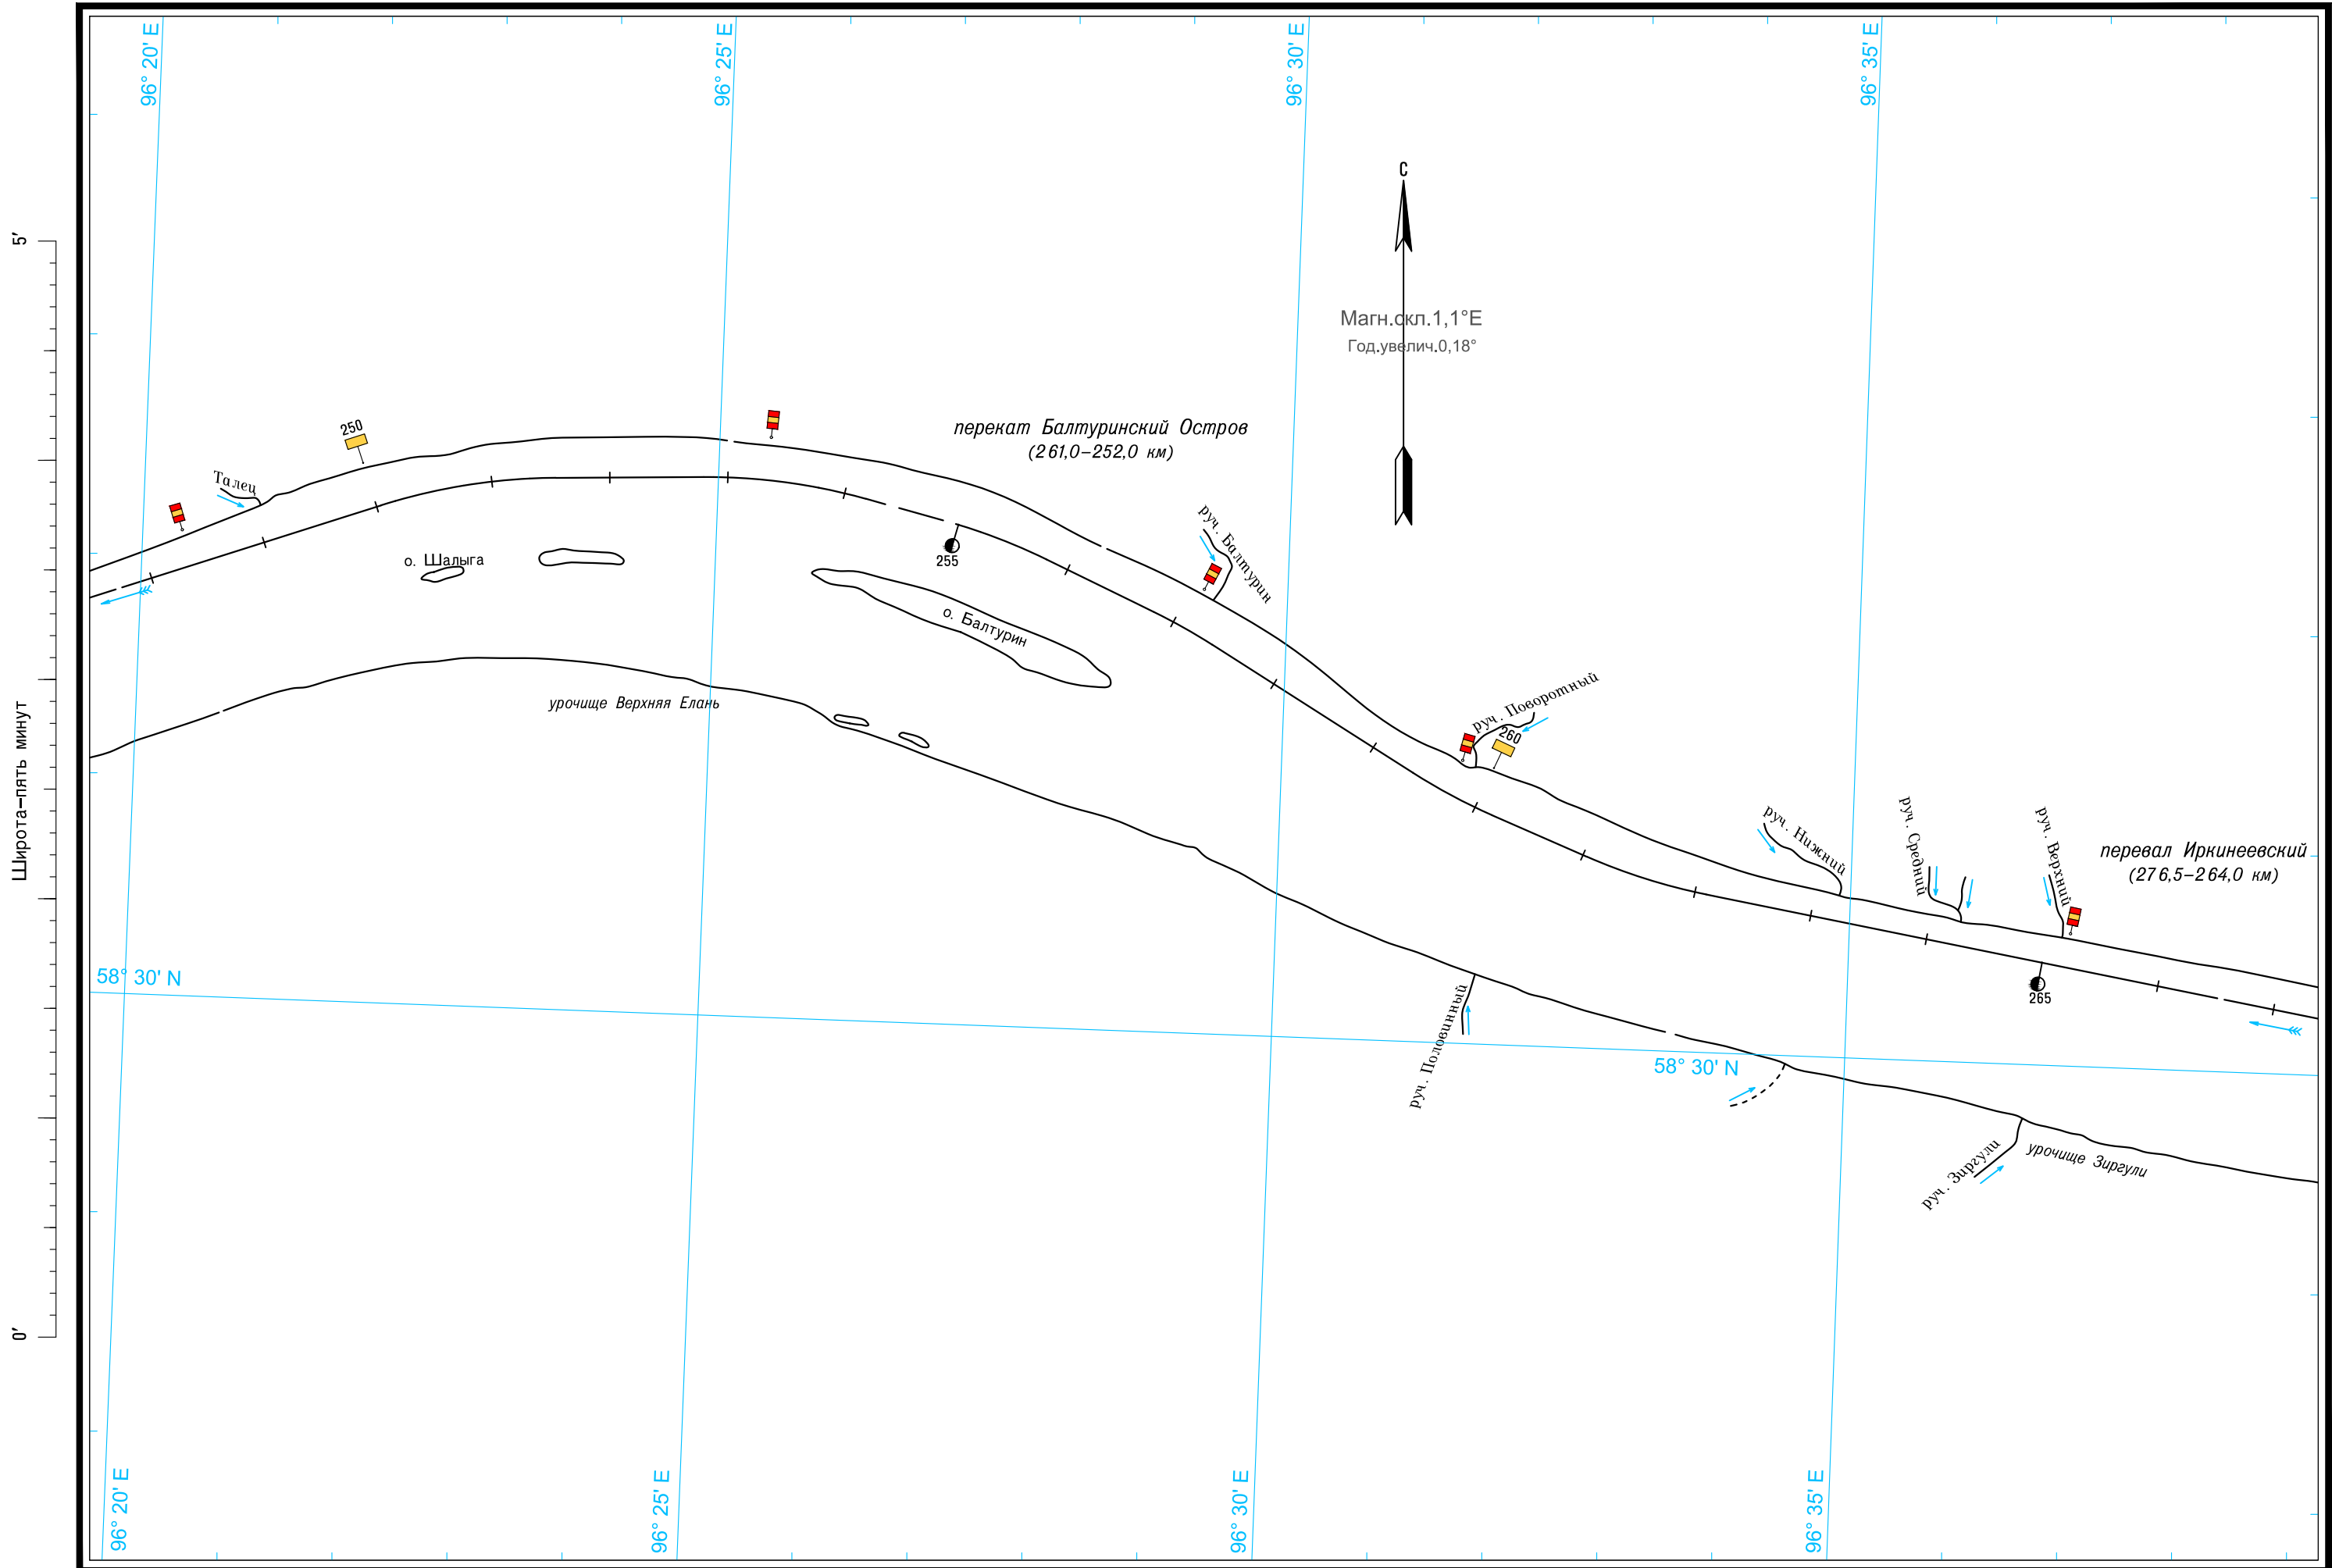

Масштаб 1:50 000

ЛОГАРИФМИЧЕСКАЯ ШКАЛА СКОРОСТИ

Масштаб 1:50 000

ЛОГАРИФМИЧЕСКАЯ ШКАЛА СКОРОСТИ

Широта—пять минут 5'

Широта—пять минут
5'

Масштаб 1:50 000

ЛОГАРИФМИЧЕСКАЯ ШКАЛА СКОРОСТИ

Широта-пять минут
0'
5'

Масштаб 1:50 000

ЛОГАРИФМИЧЕСКАЯ ШКАЛА СКОРОСТИ

Масштаб 1:50 000

ЛОГАРИФМИЧЕСКАЯ ШКАЛА СКОРОСТИ

Широта—пять минут

5'
Широта-пять минут
0'

Масштаб 1:50 000

ЛОГАРИФМИЧЕСКАЯ ШКАЛА СКОРОСТИ

Масштаб 1:50 000

ЛОГАРИФМИЧЕСКАЯ ШКАЛА СКОРОСТИ

0

Широта—пять минут

5'

Масштаб 1:50 000

ЛОГАРИФМИЧЕСКАЯ ШКАЛА СКОРОСТИ

58° 00' N

93° 55' E

94° 00' E

94° 05' E

94° 10' E

58° 00' N

0'
Широта-пять минут
5'

Масштаб 1:50 000