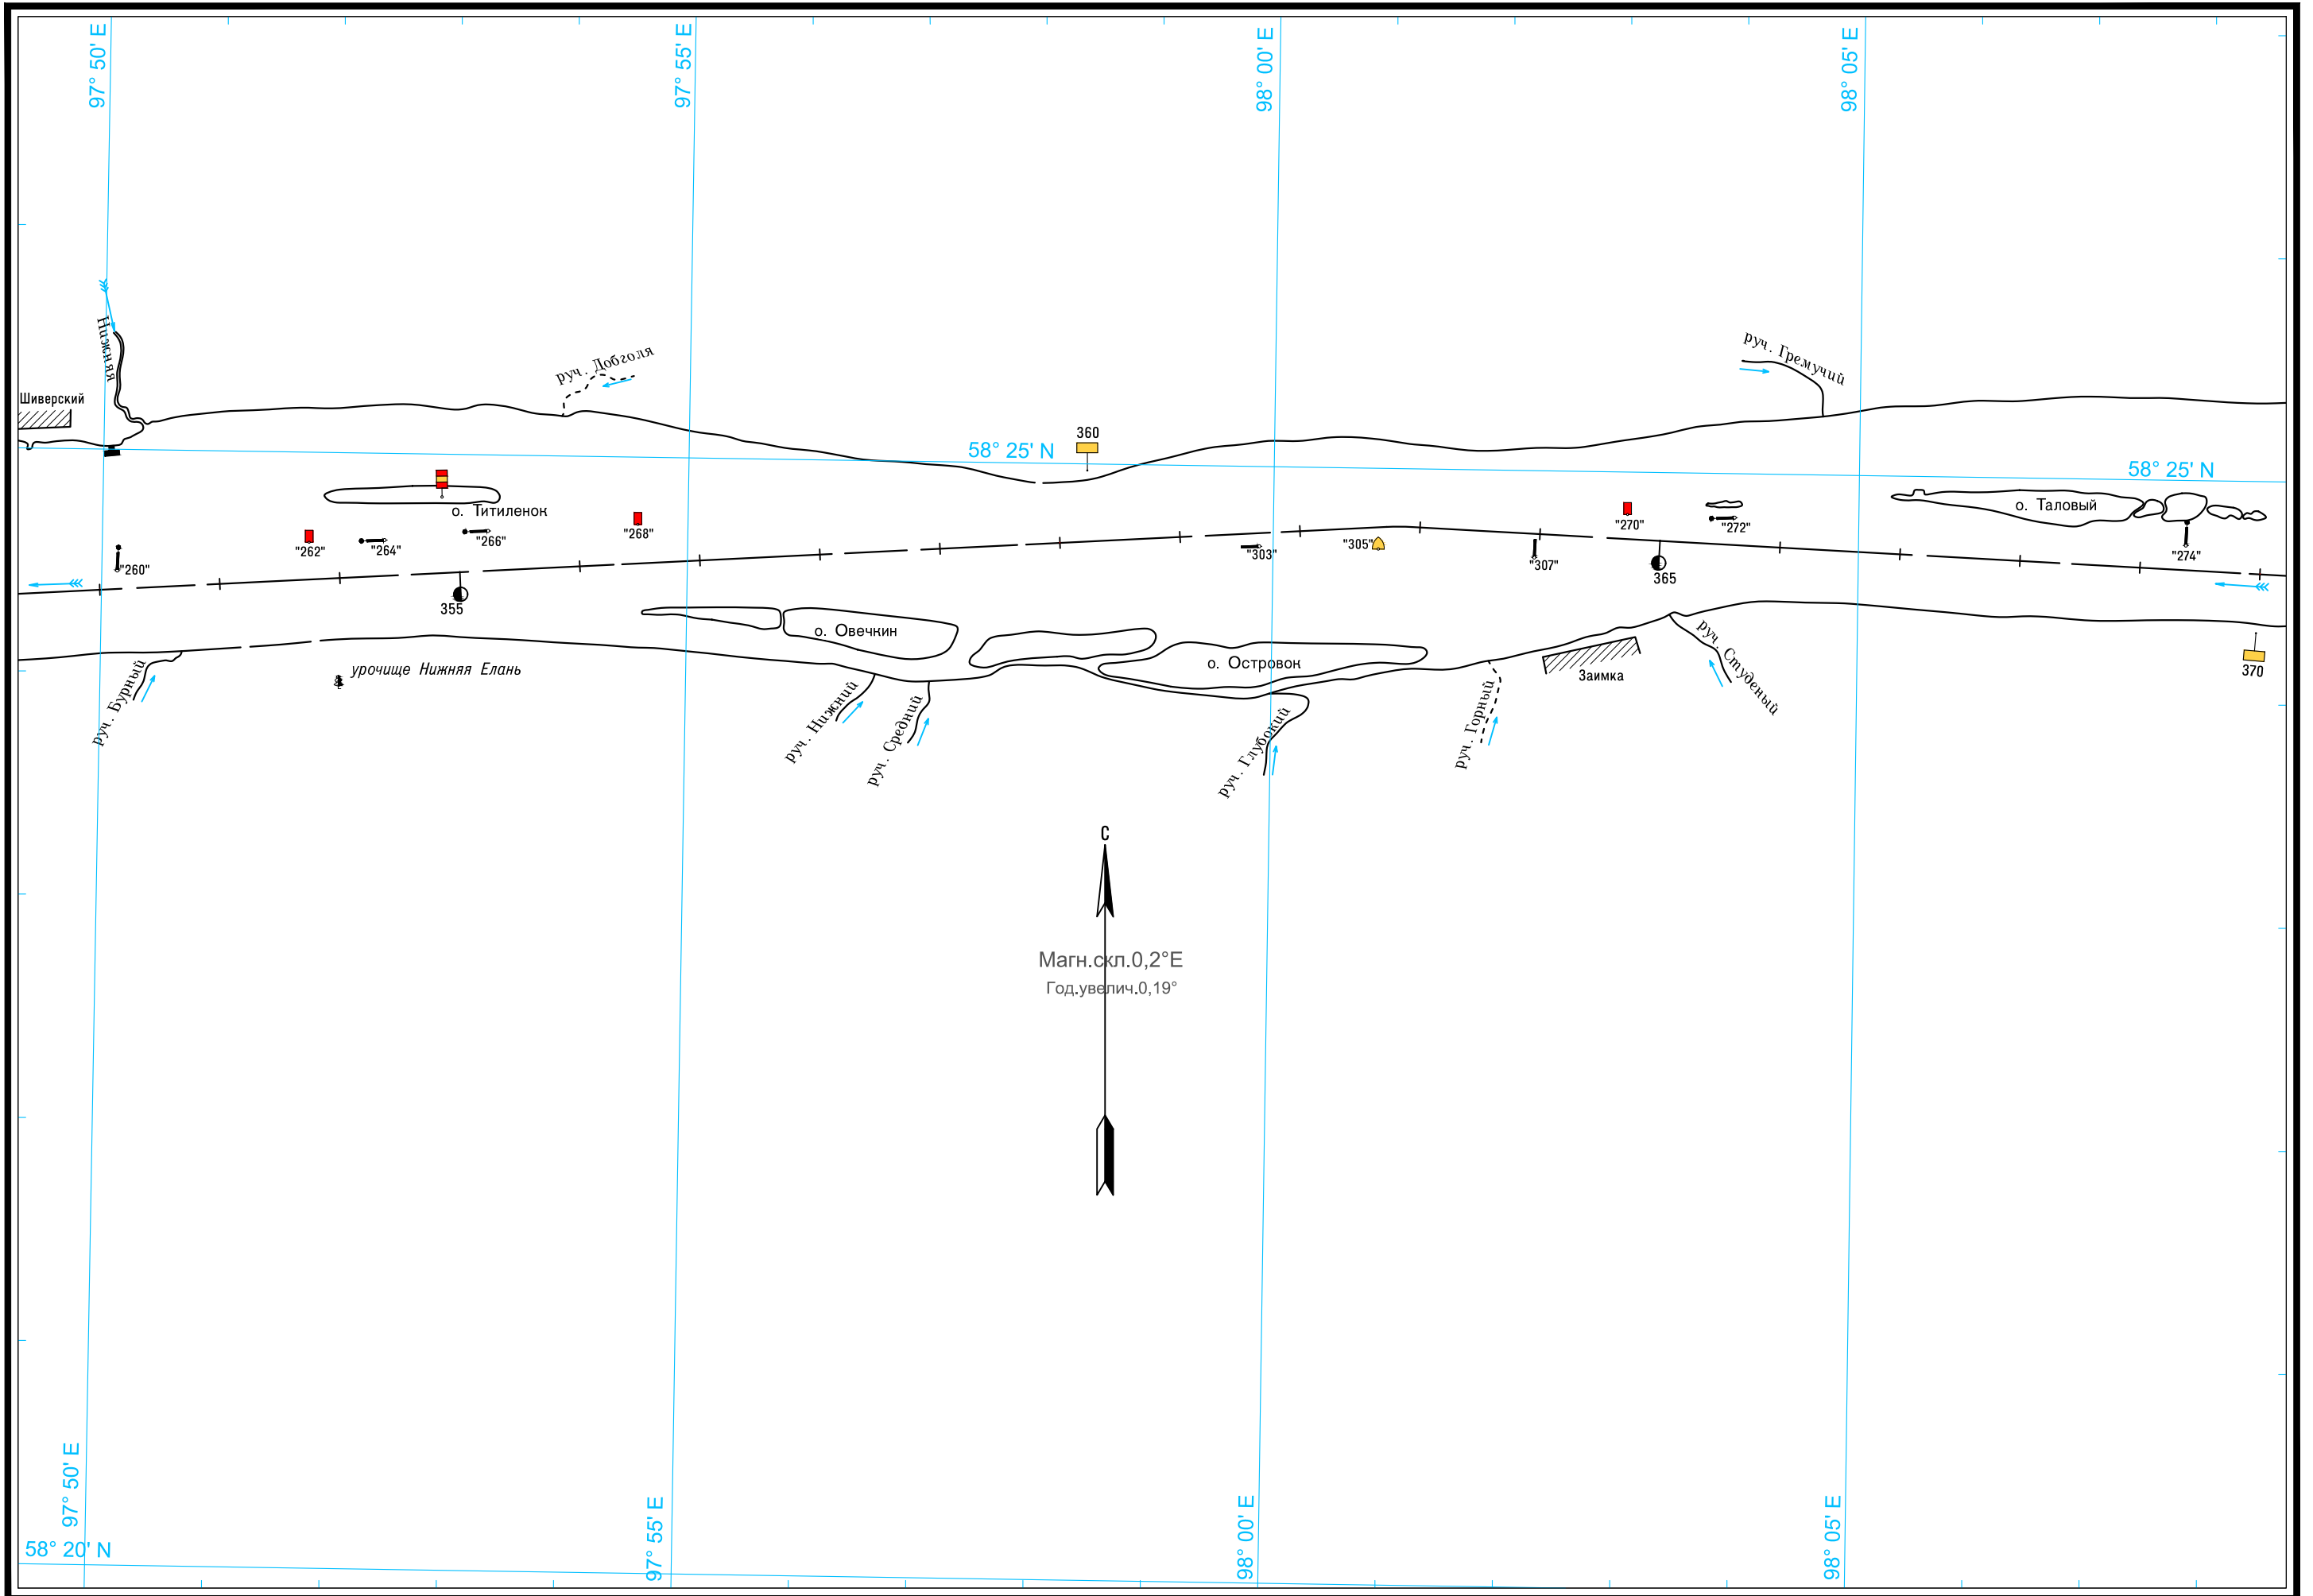

Масштаб 1:50 000

ЛОГАРИФМИЧЕСКАЯ ШКАЛА СКОРОСТИ

Масштаб 1:50 000

ЛОГАРИФМИЧЕСКАЯ ШКАЛА СКОРОСТИ

Широта—пять минут 5'

Широта—пять минут
5'

Масштаб 1:50 000

ЛОГАРИФМИЧЕСКАЯ ШКАЛА СКОРОСТИ

Широта-пять минут
0'
5'

Масштаб 1:50 000

ЛОГАРИФМИЧЕСКАЯ ШКАЛА СКОРОСТИ

Масштаб 1:50 000

ЛОГАРИФМИЧЕСКАЯ ШКАЛА СКОРОСТИ

Широта—пять минут

5'
Широта-пять минут
0'

Масштаб 1:50 000

ЛОГАРИФМИЧЕСКАЯ ШКАЛА СКОРОСТИ

Масштаб 1:50 000

ЛОГАРИФМИЧЕСКАЯ ШКАЛА СКОРОСТИ

0

Широта—пять минут

5'

Масштаб 1:50 000

ЛОГАРИФМИЧЕСКАЯ ШКАЛА СКОРОСТИ

58° 00' N

93° 55' E

94° 00' E

94° 05' E

94° 10' E

58° 00' N

0'
Широта-пять минут
5'

Масштаб 1:50 000