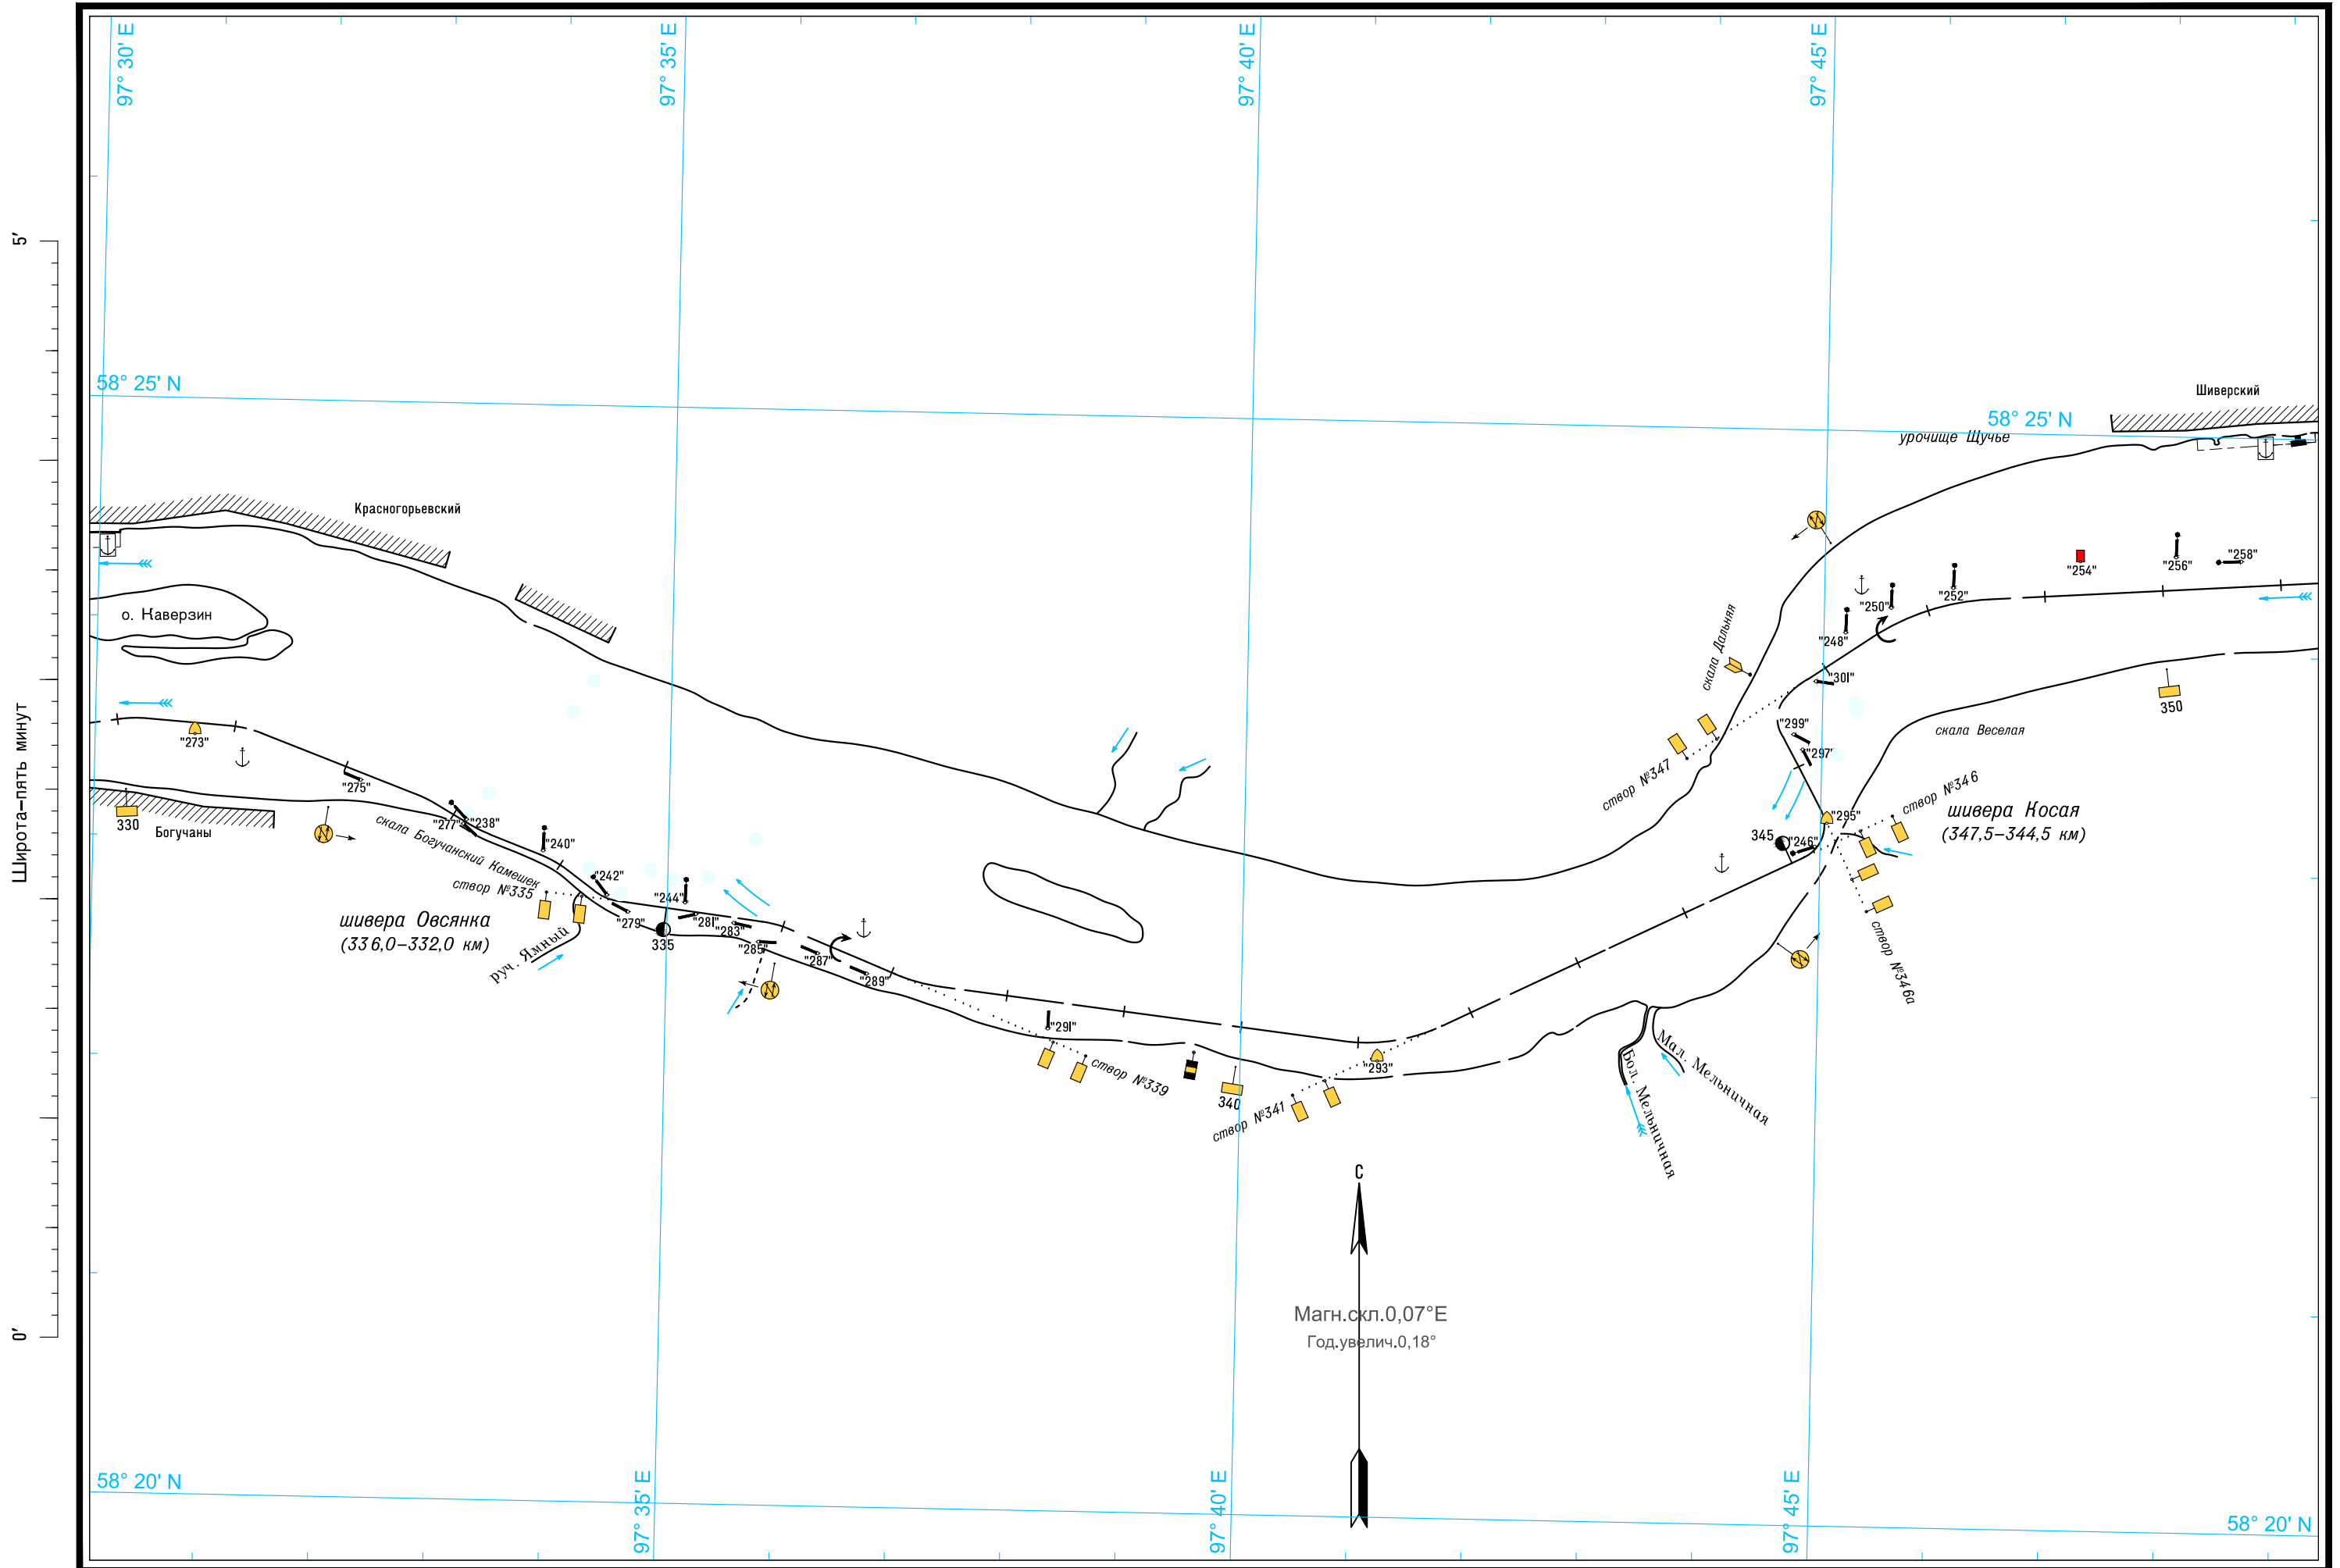

Широта-пять минут
0'
5'

Масштаб 1:50 000

ЛОГАРИФМИЧЕСКАЯ ШКАЛА СКОРОСТИ

Масштаб 1:50 000

ЛОГАРИФМИЧЕСКАЯ ШКАЛА СКОРОСТИ

Широта—пять минут

5'
Широта-пять минут
0'

Масштаб 1:50 000

ЛОГАРИФМИЧЕСКАЯ ШКАЛА СКОРОСТИ

Масштаб 1:50 000

ЛОГАРИФМИЧЕСКАЯ ШКАЛА СКОРОСТИ

0

Широта—пять минут

5'

Масштаб 1:50 000

ЛОГАРИФМИЧЕСКАЯ ШКАЛА СКОРОСТИ

Широта—пять минут

Магн.скл.0,9°E
Год.увелич.0,19°

Масштаб 1:50 000

ЛОГАРИФМИЧЕСКАЯ ШКАЛА СКОРОСТИ

58° 05' N
93° 55' E

94° 00' E

94° 05' E

94° 10' E

58° 00' N

93° 55' E

94° 00' E

94° 05' E

94° 10' E

58° 00' N

0'
Широта-пять минут
5'

Масштаб 1:50 000