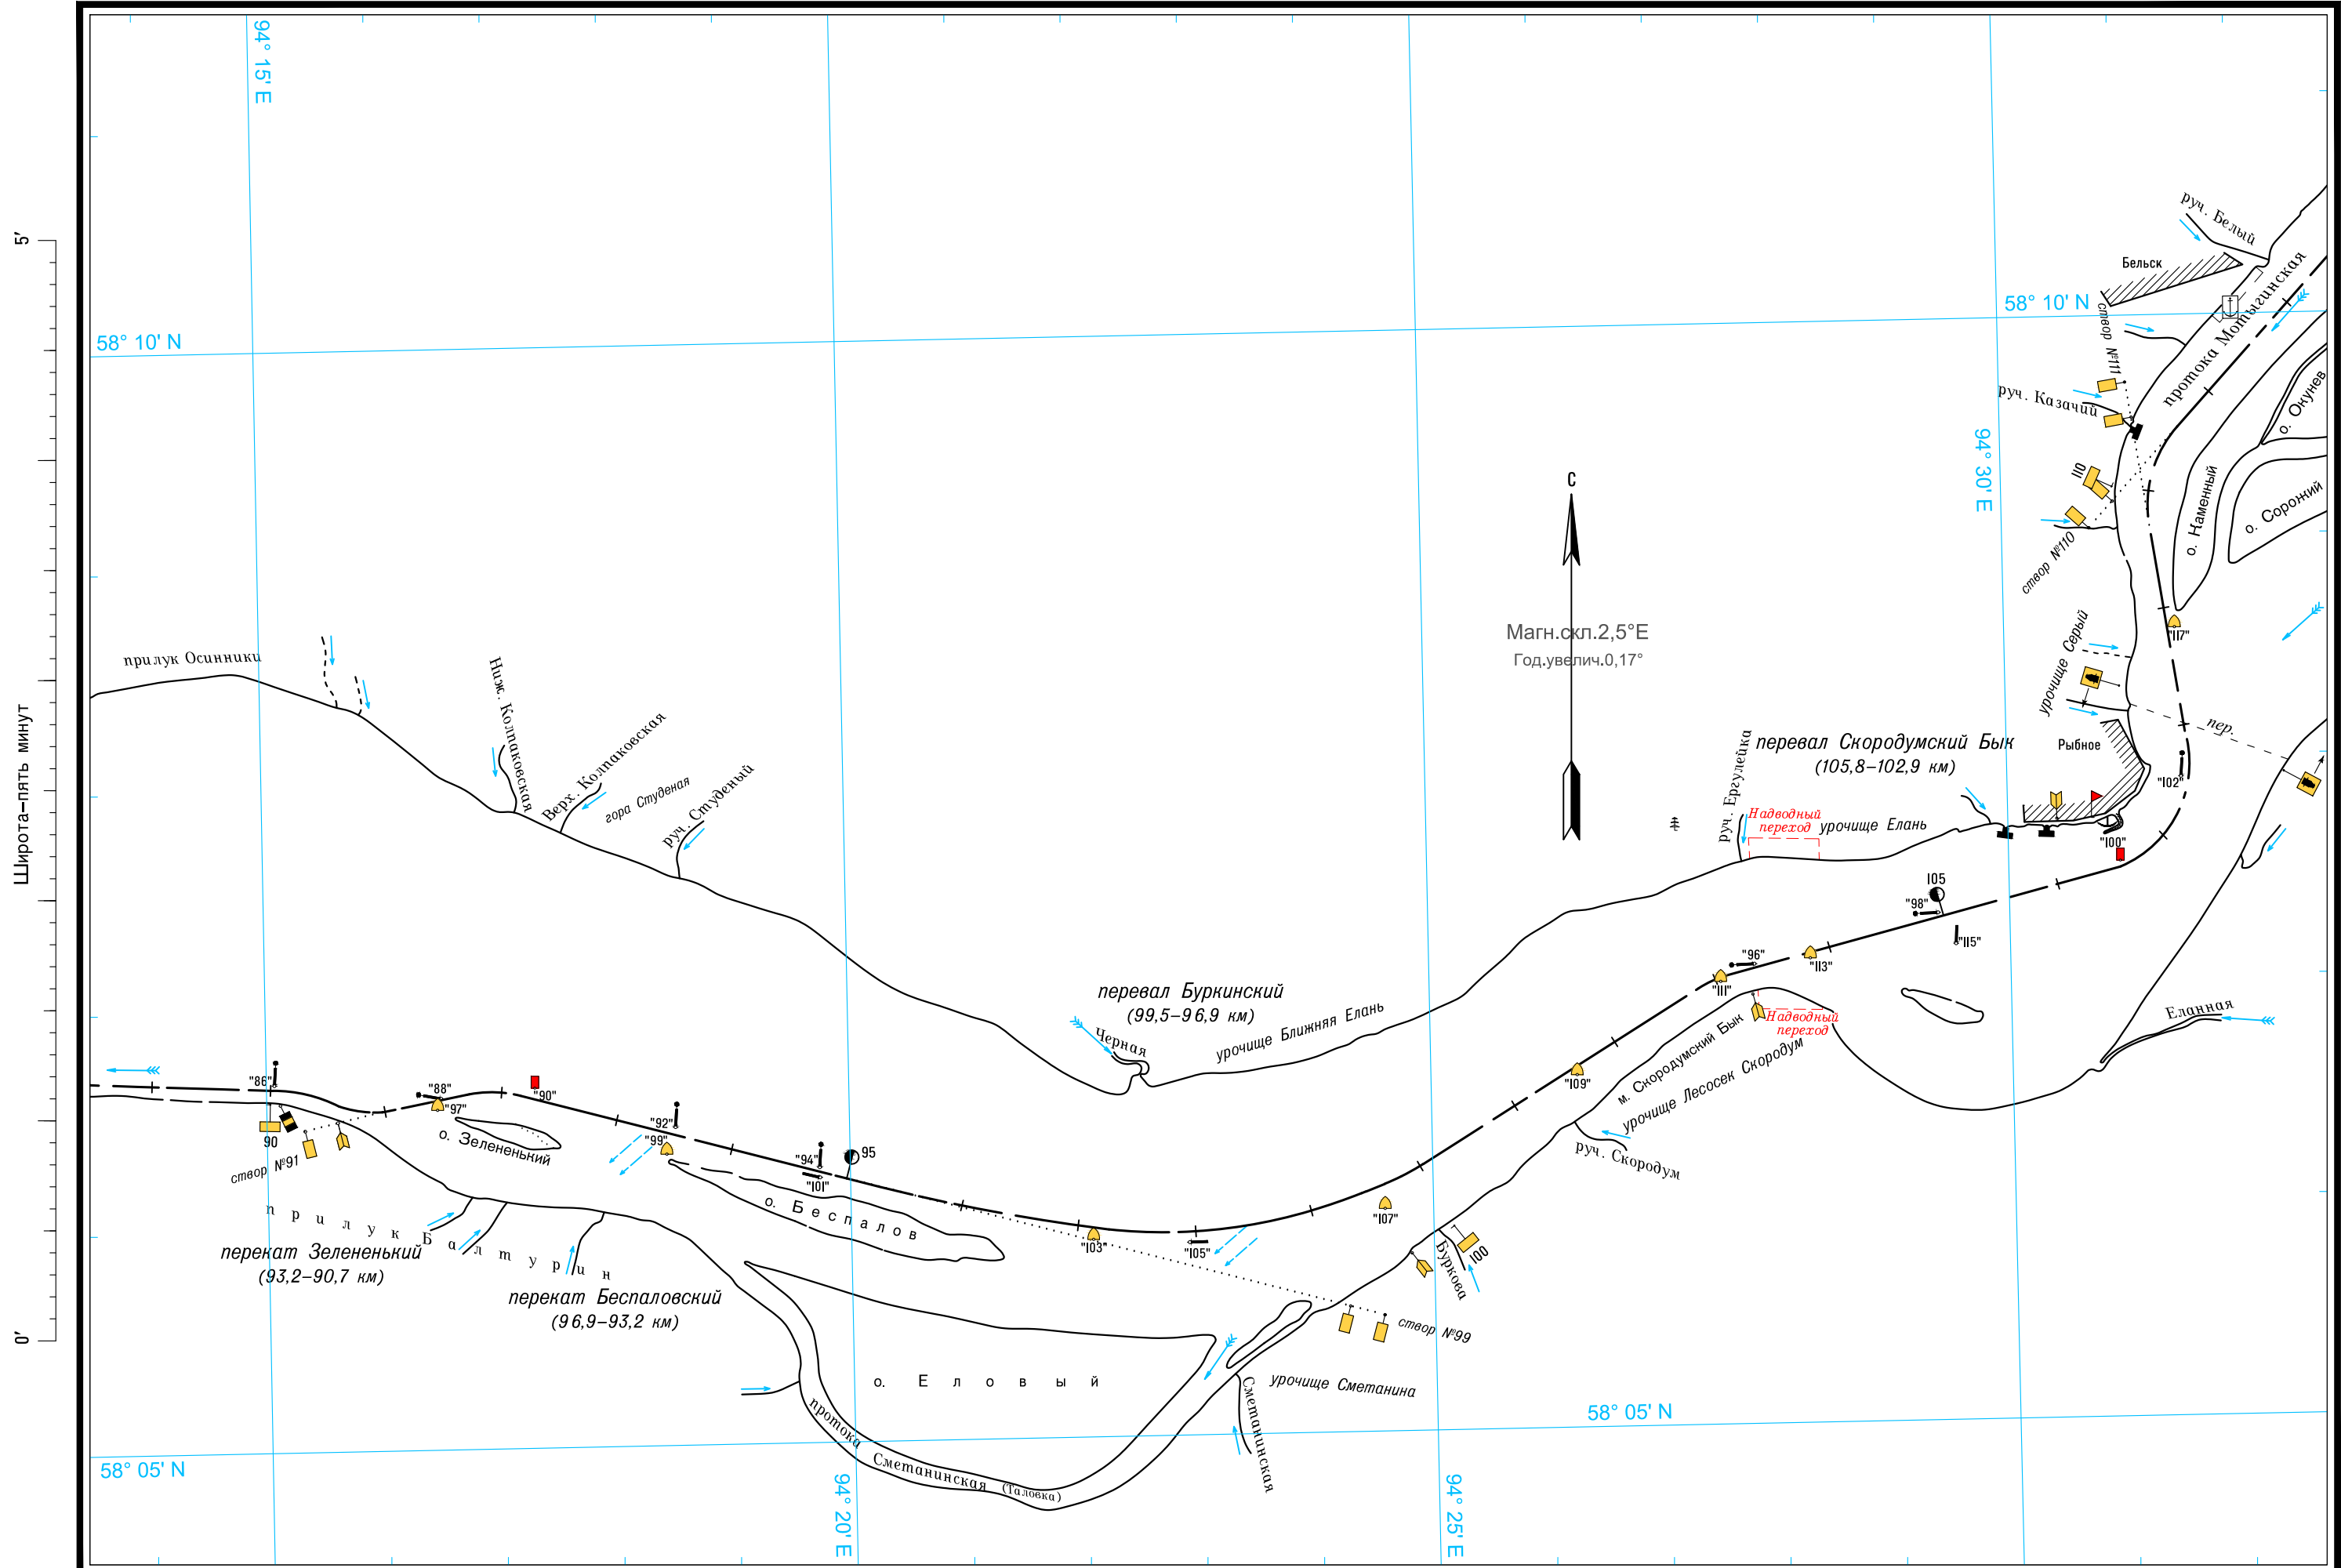

Масштаб 1:50 000

ЛОГАРИФИЧЕСКАЯ ШКАЛА СКОРОСТИ