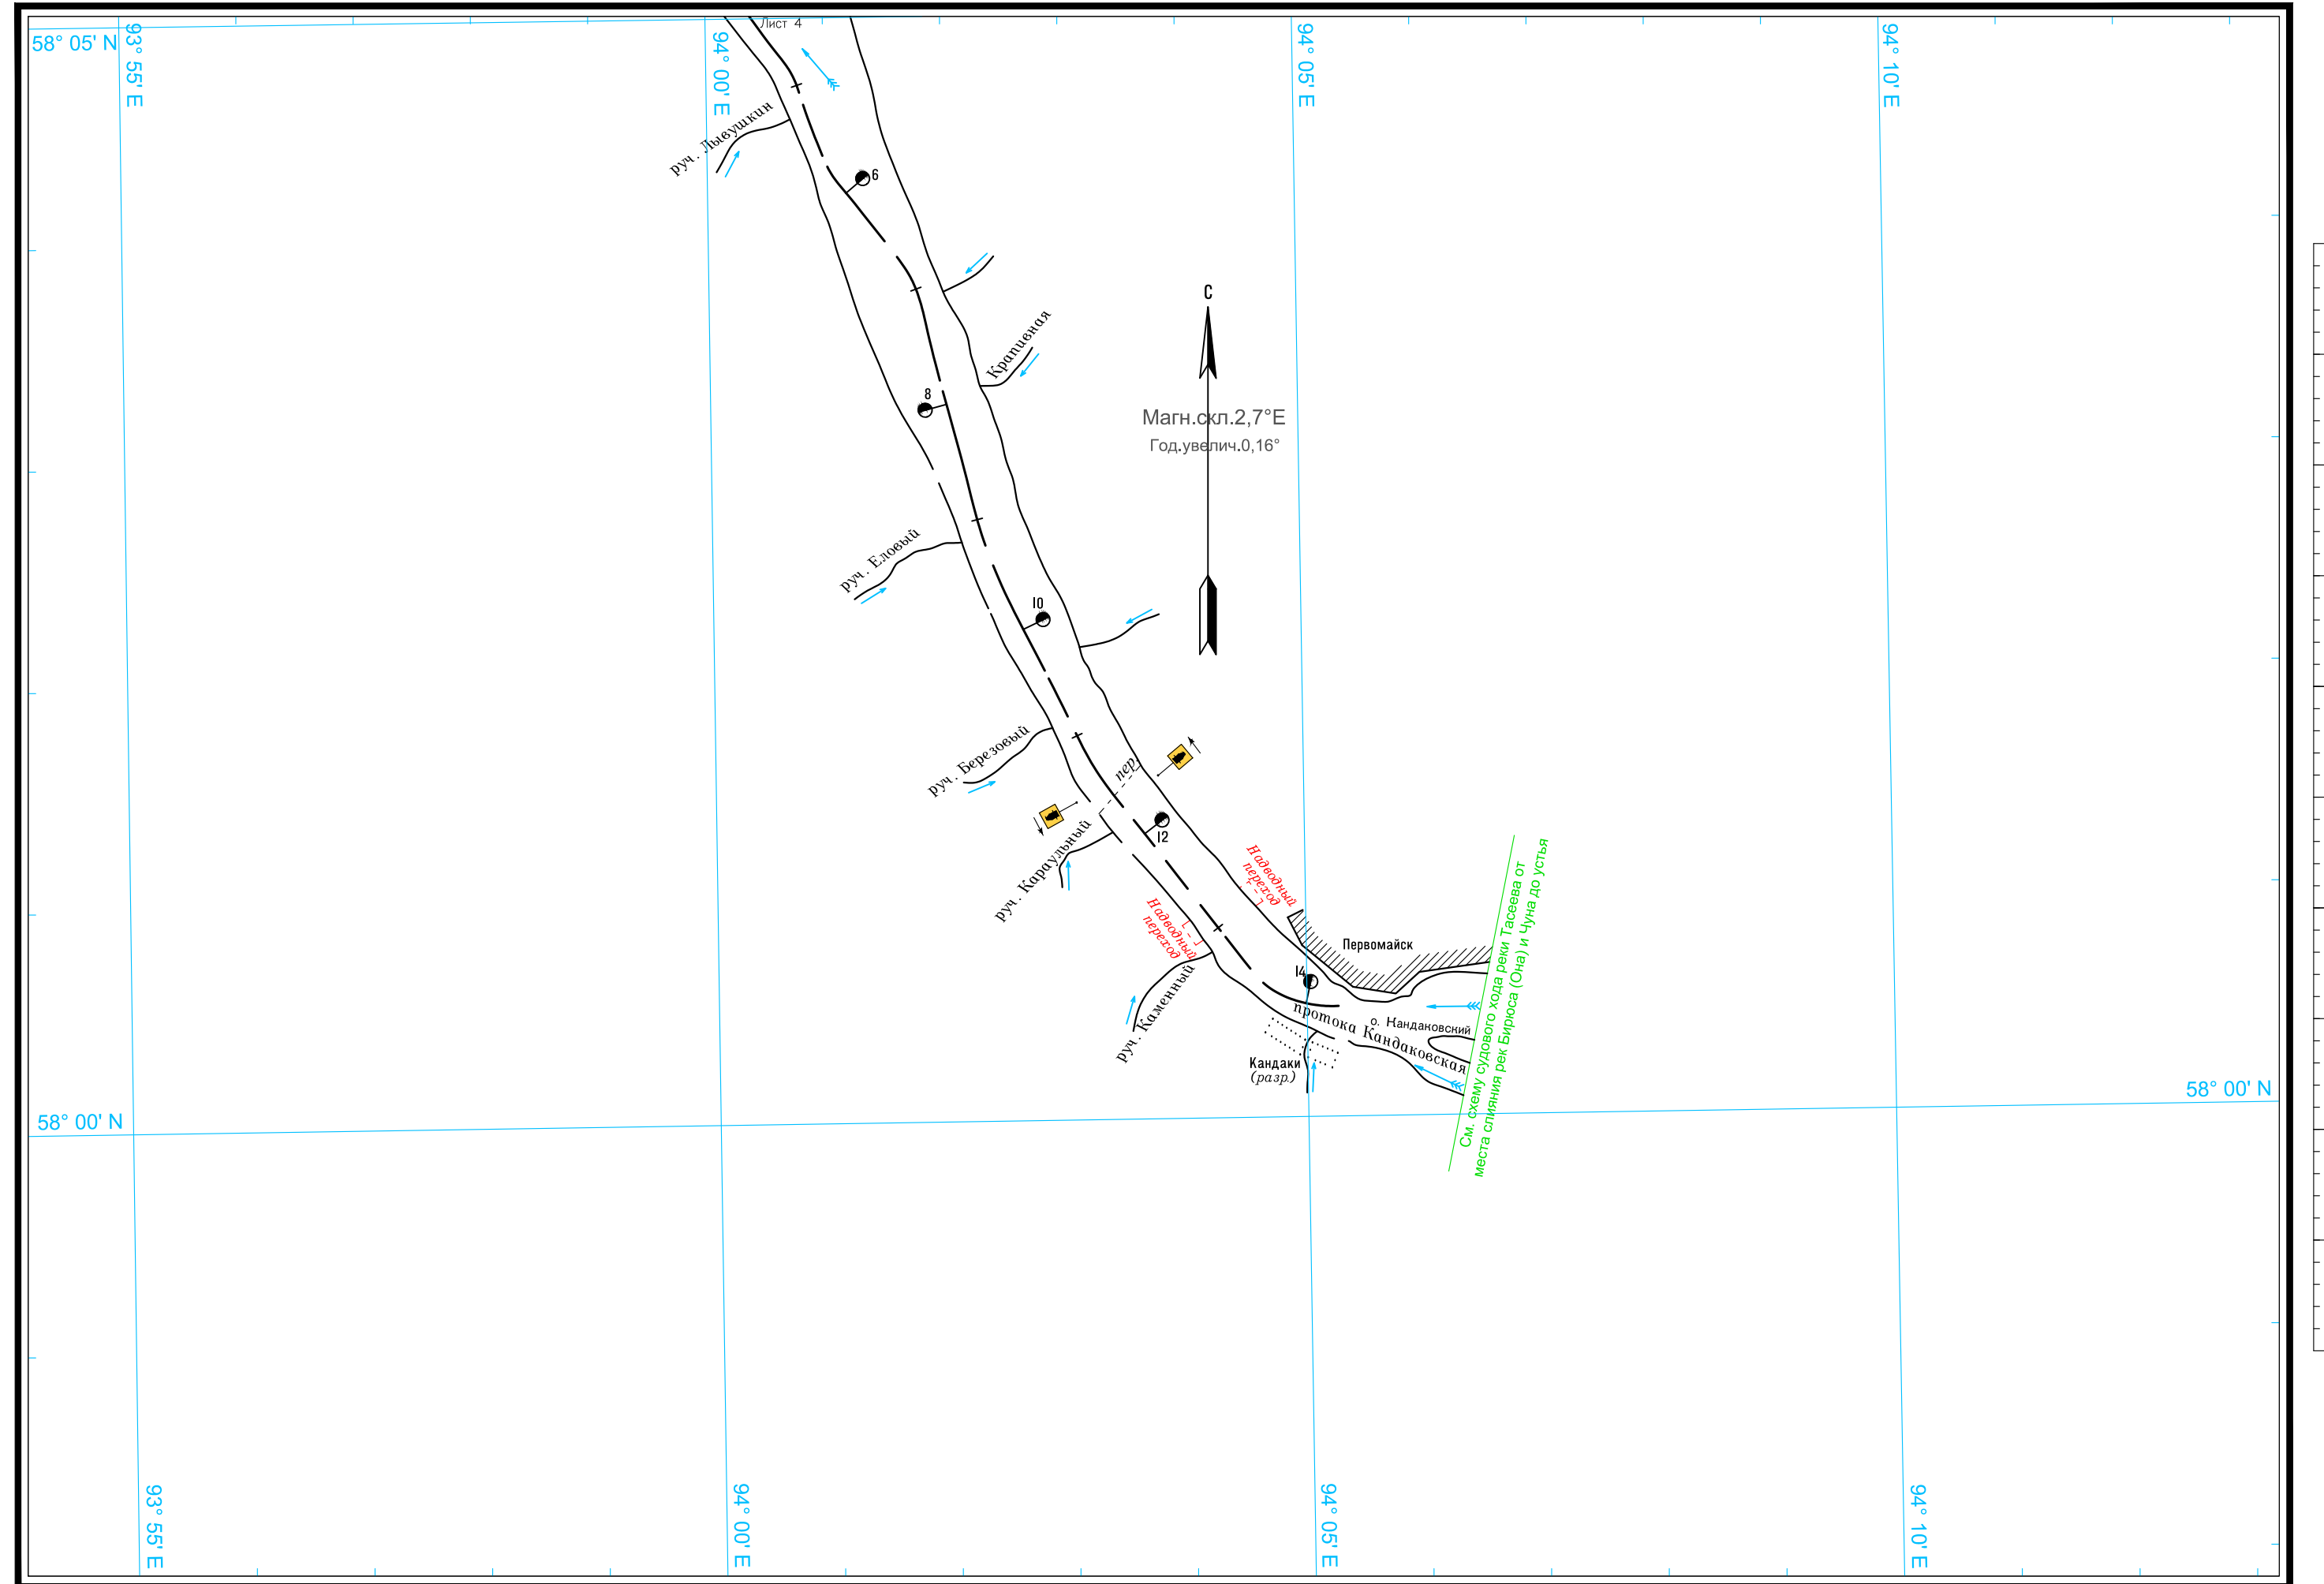

Широта-пять минут
0'
5'

Масштаб 1:50 000

ЛОГАРИФМИЧЕСКАЯ ШКАЛА СКОРОСТИ

Масштаб 1:50 000

ЛОГАРИФМИЧЕСКАЯ ШКАЛА СКОРОСТИ

Широта—пять минут

5'
Широта-пять минут
0'

Масштаб 1:50 000

ЛОГАРИФМИЧЕСКАЯ ШКАЛА СКОРОСТИ

Масштаб 1:50 000

ЛОГАРИФМИЧЕСКАЯ ШКАЛА СКОРОСТИ

0

Широта—пять минут

5'

Масштаб 1:50 000

ЛОГАРИФМИЧЕСКАЯ ШКАЛА СКОРОСТИ

Широта—пять минут

Магн.скл.0,9°E
Год.увелич.0,19°

Масштаб 1:50 000

ЛОГАРИФМИЧЕСКАЯ ШКАЛА СКОРОСТИ

58° 05' N
93° 55' E

94° 00' E

94° 05' E

94° 10' E

58° 00' N

93° 55' E

94° 00' E

94° 05' E

94° 10' E

58° 00' N

0'
Широта-пять минут
5'

Масштаб 1:50 000