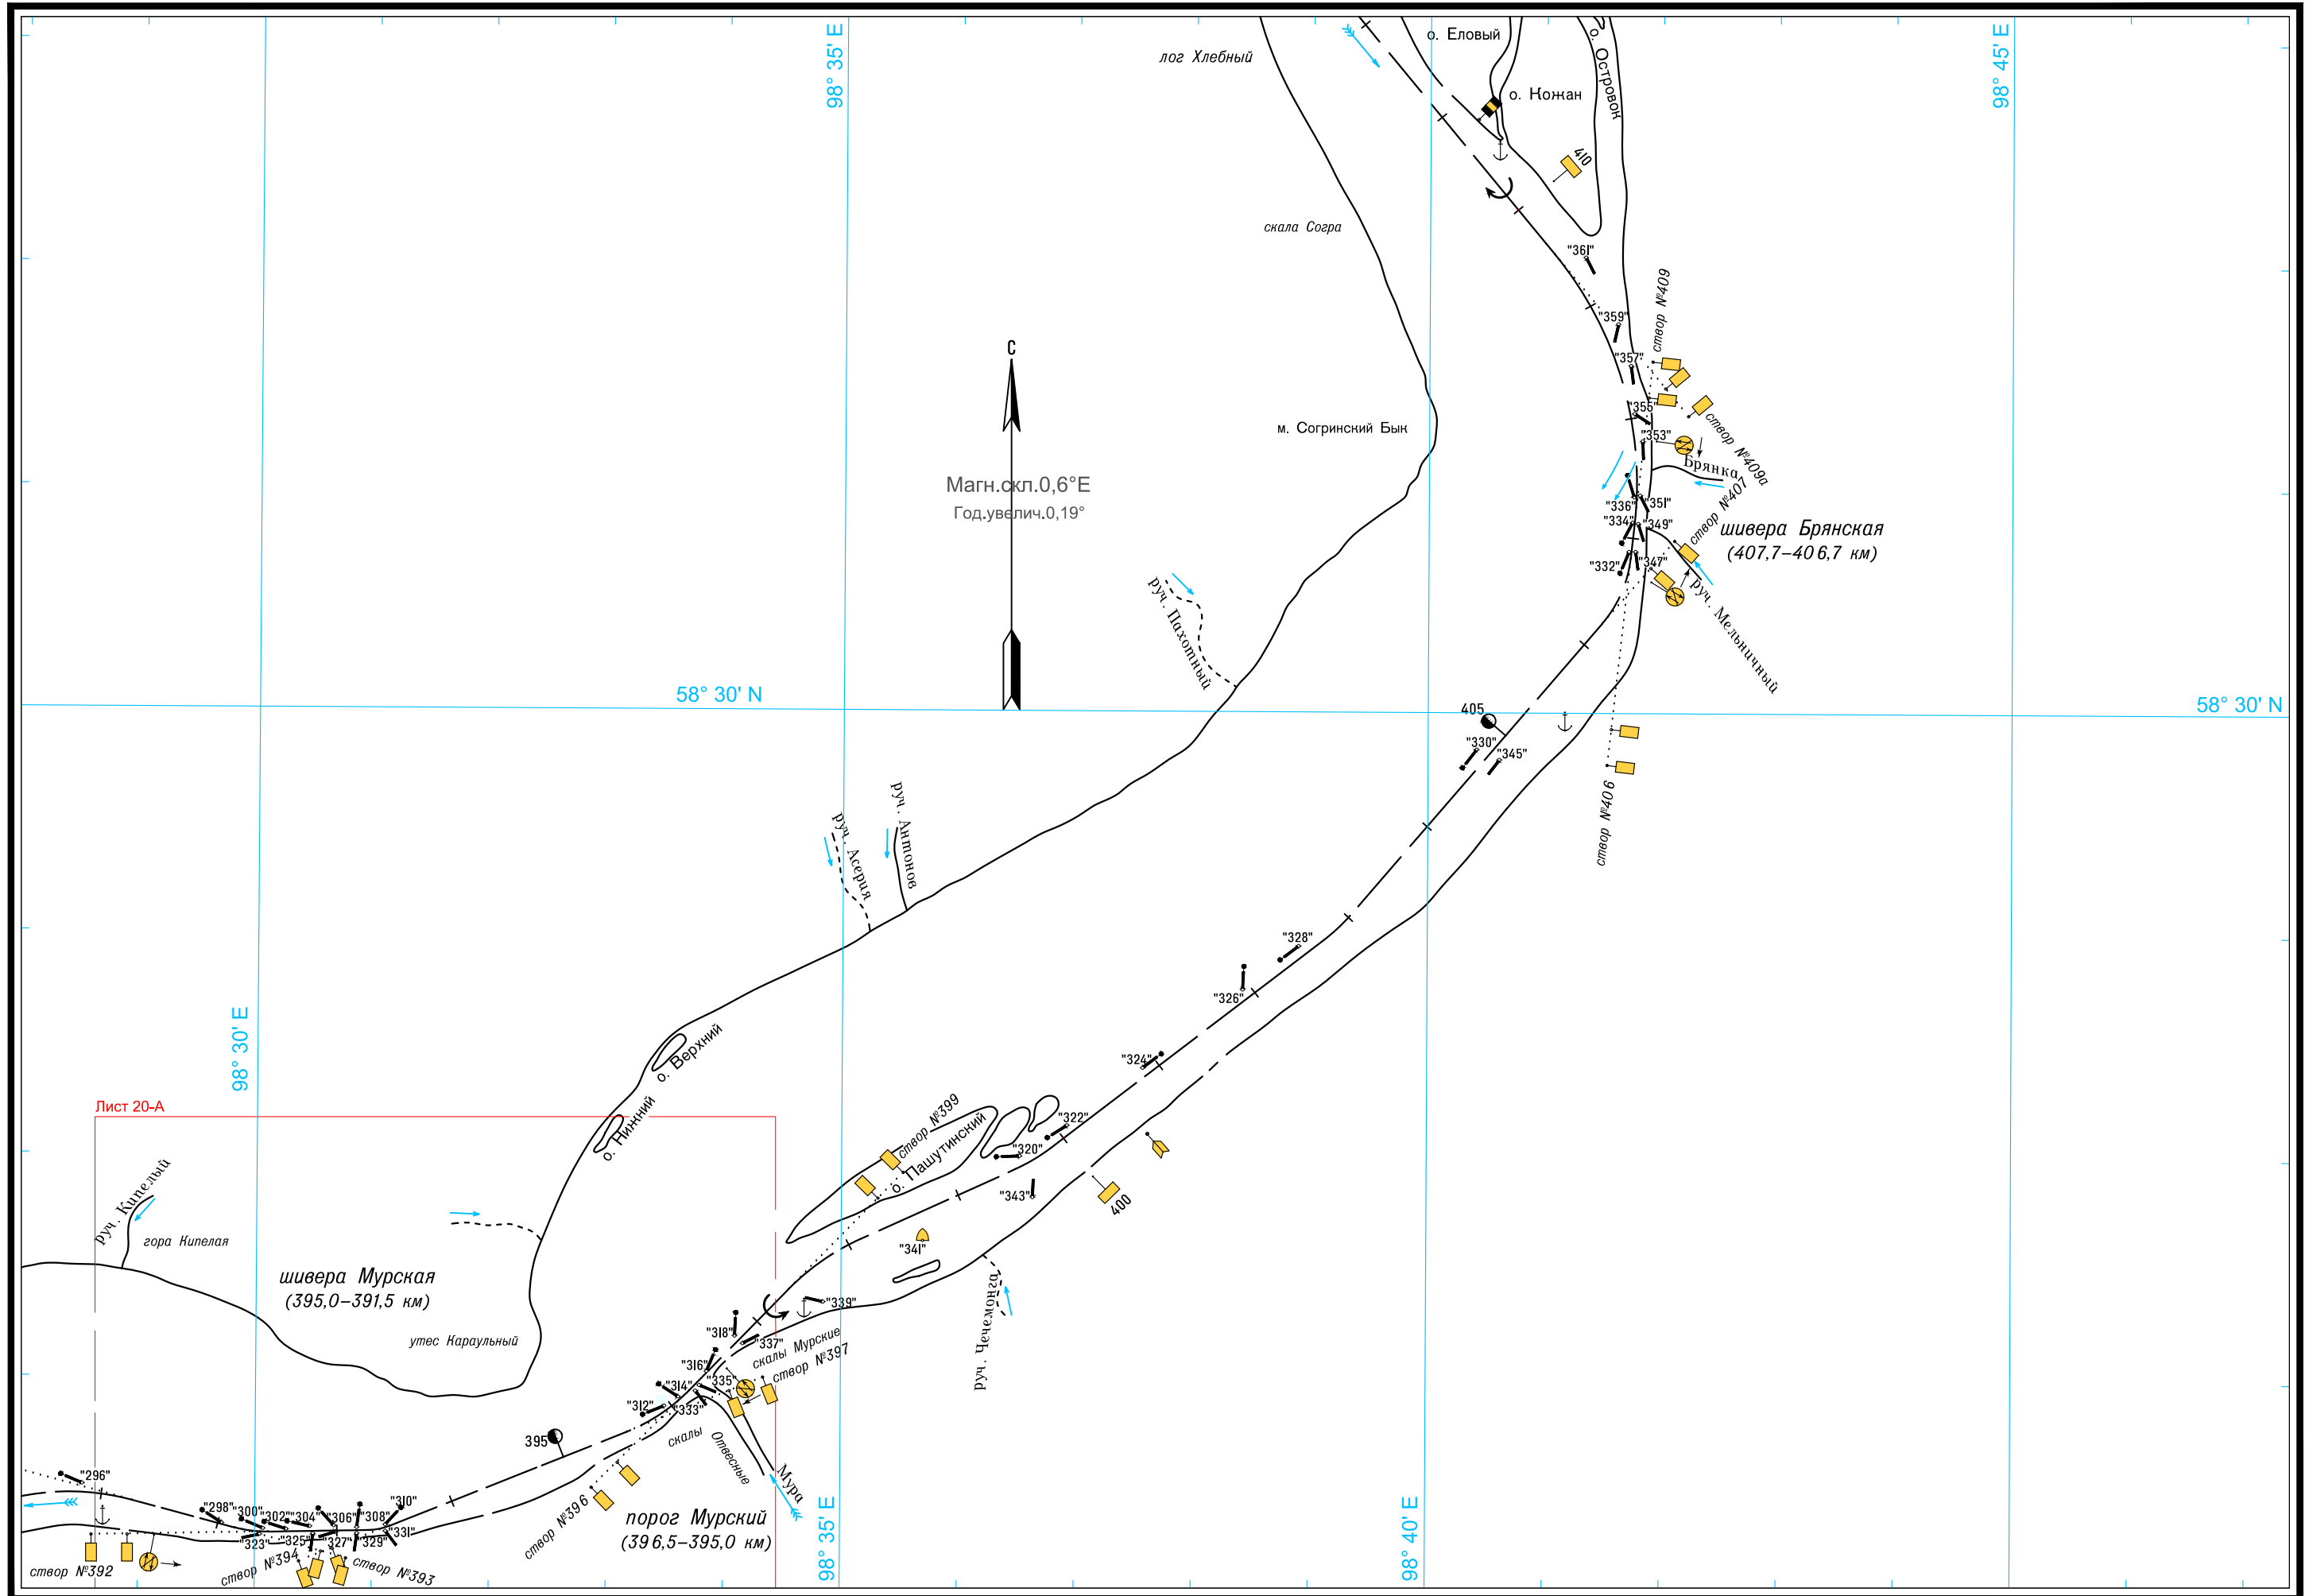

Широта-пять минут
0'
5'

Масштаб 1:50 000

ЛОГАРИФМИЧЕСКАЯ ШКАЛА СКОРОСТИ

Масштаб 1:50 000

ЛОГАРИФМИЧЕСКАЯ ШКАЛА СКОРОСТИ

Широта—пять минут

5'
Широта-пять минут
0'

Масштаб 1:50 000

ЛОГАРИФМИЧЕСКАЯ ШКАЛА СКОРОСТИ

Масштаб 1:50 000

ЛОГАРИФМИЧЕСКАЯ ШКАЛА СКОРОСТИ

0

Широта—пять минут

5'

Масштаб 1:50 000

ЛОГАРИФМИЧЕСКАЯ ШКАЛА СКОРОСТИ

Широта—пять минут

Магн.скл.0,9°E
Год.увелич.0,19°

Масштаб 1:50 000

ЛОГАРИФМИЧЕСКАЯ ШКАЛА СКОРОСТИ

58° 05' N
93° 55' E

94° 00' E

94° 05' E

94° 10' E

58° 00' N

93° 55' E

94° 00' E

94° 05' E

94° 10' E

58° 00' N

0'
Широта-пять минут
5'

Масштаб 1:50 000