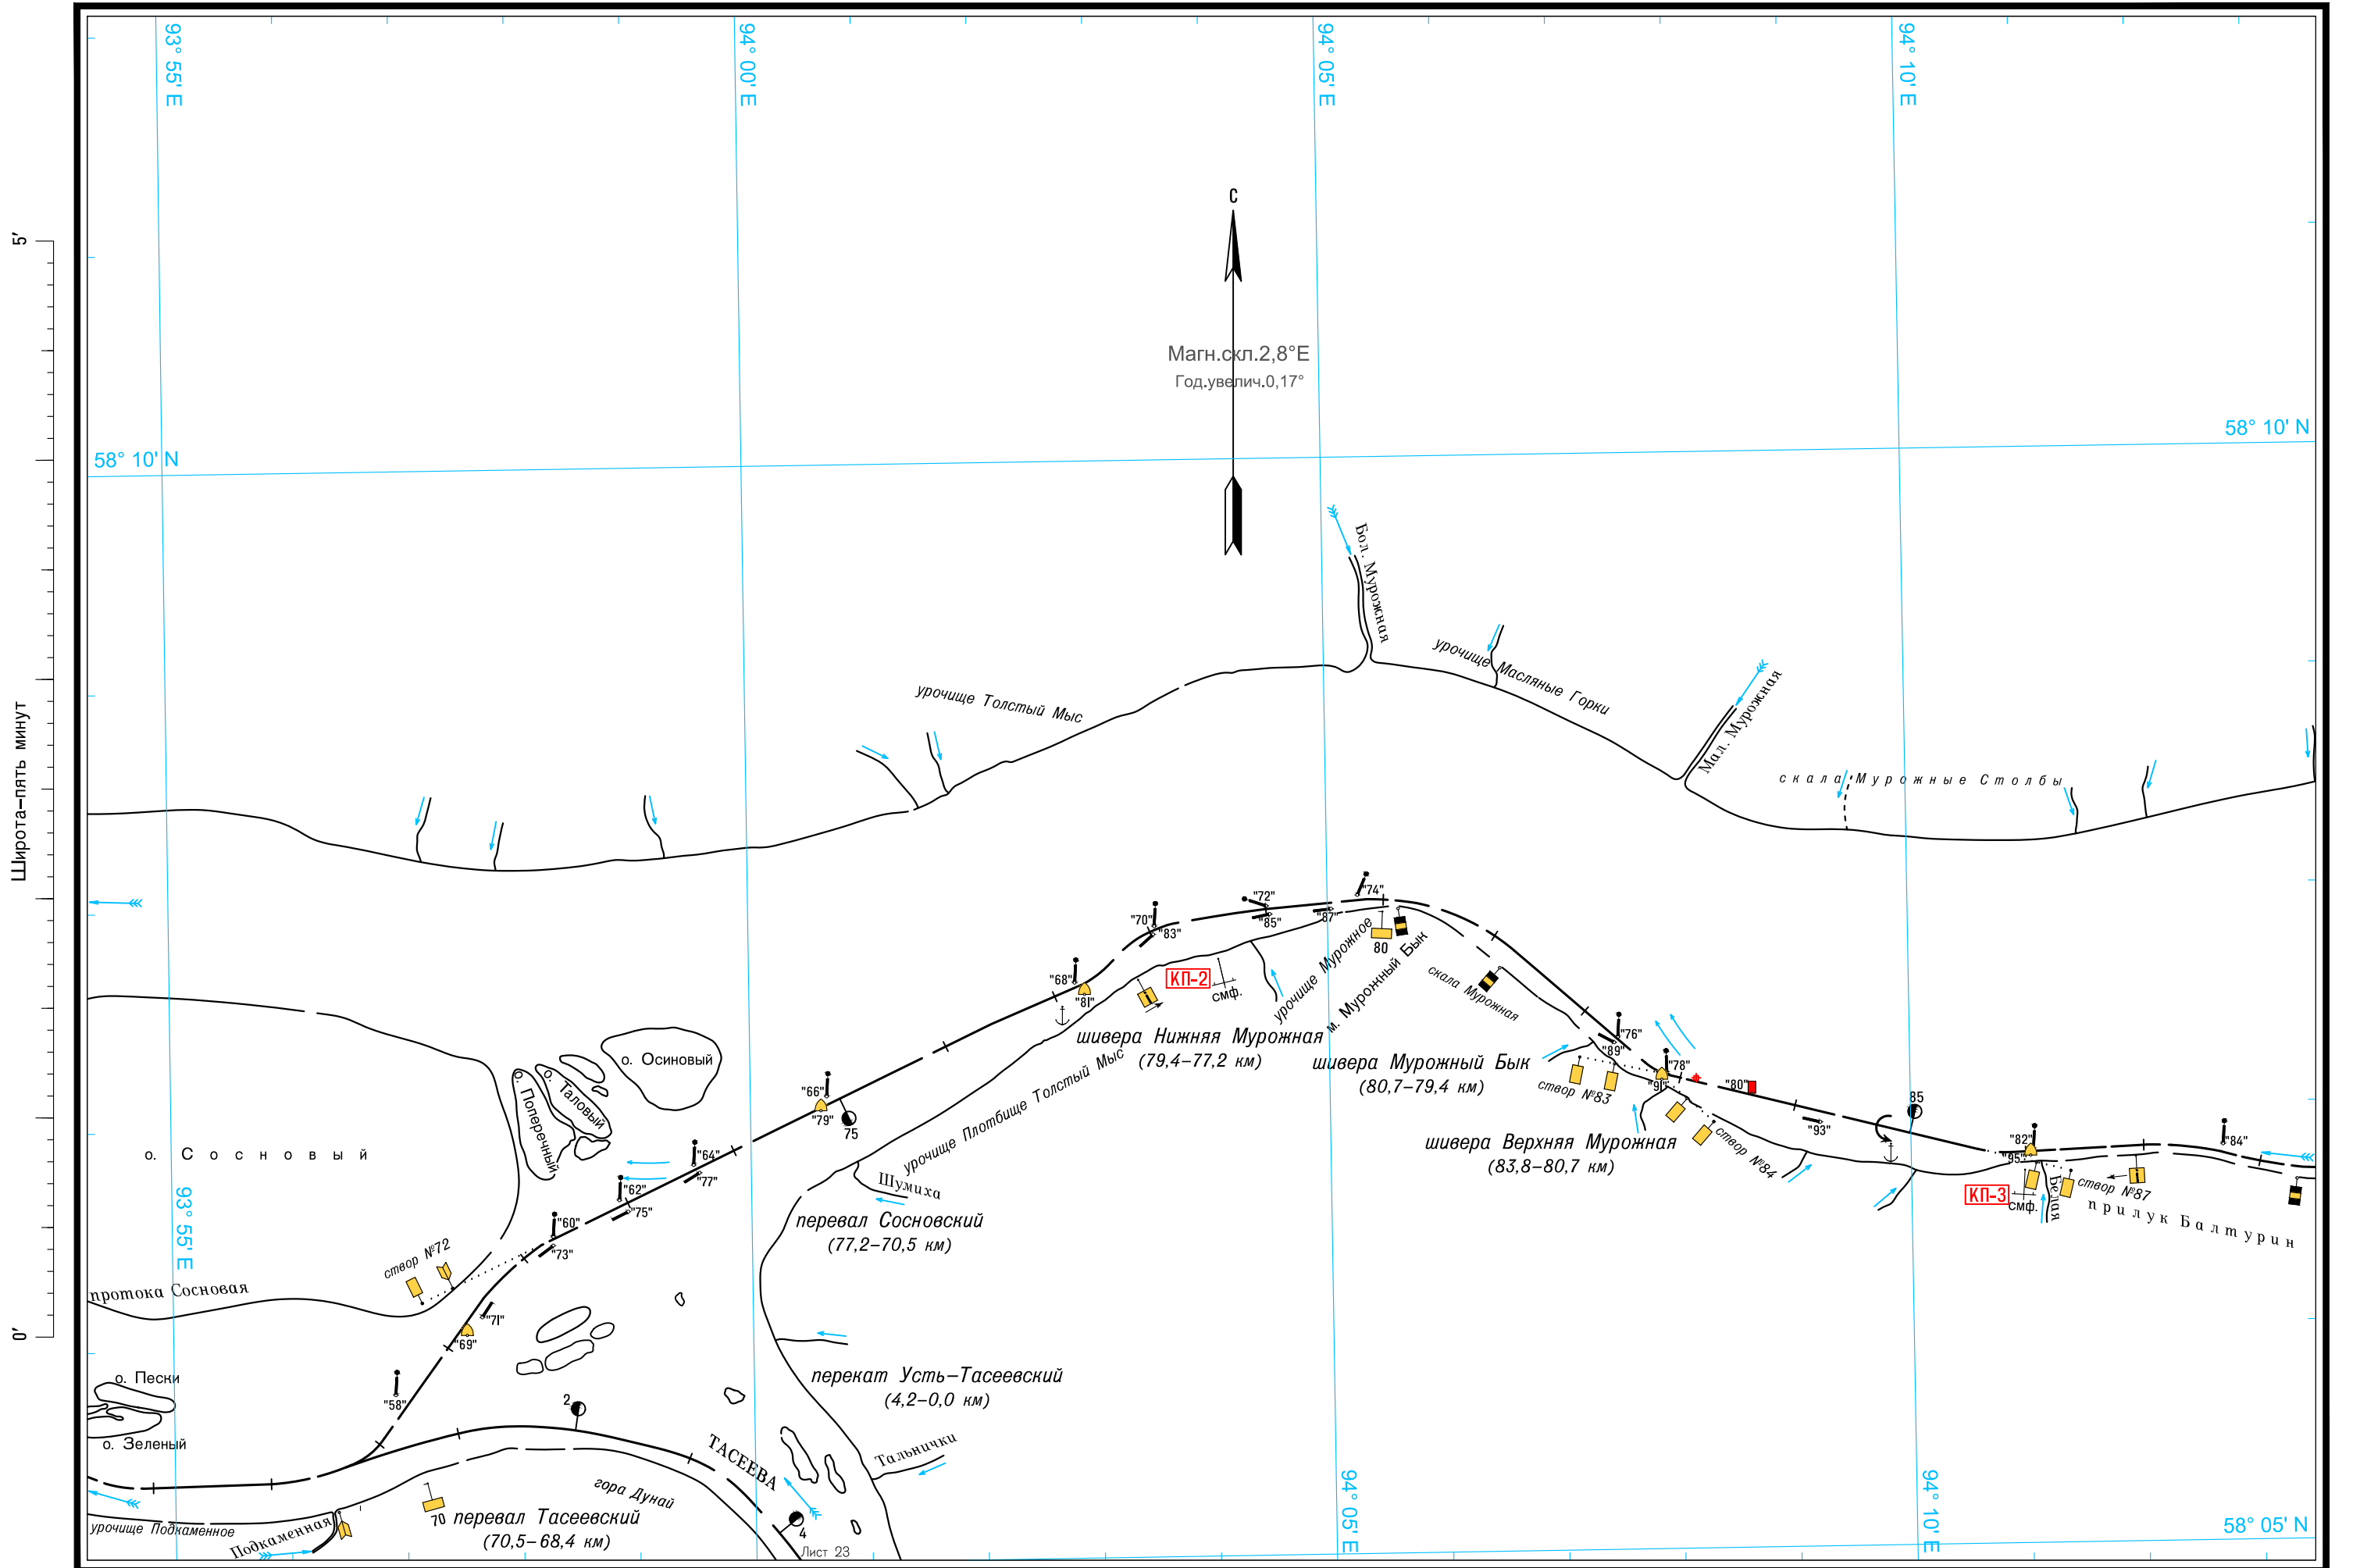

Масштаб 1:50 000

ЛОГАРИФИЧЕСКАЯ ШКАЛА СКОРОСТИ