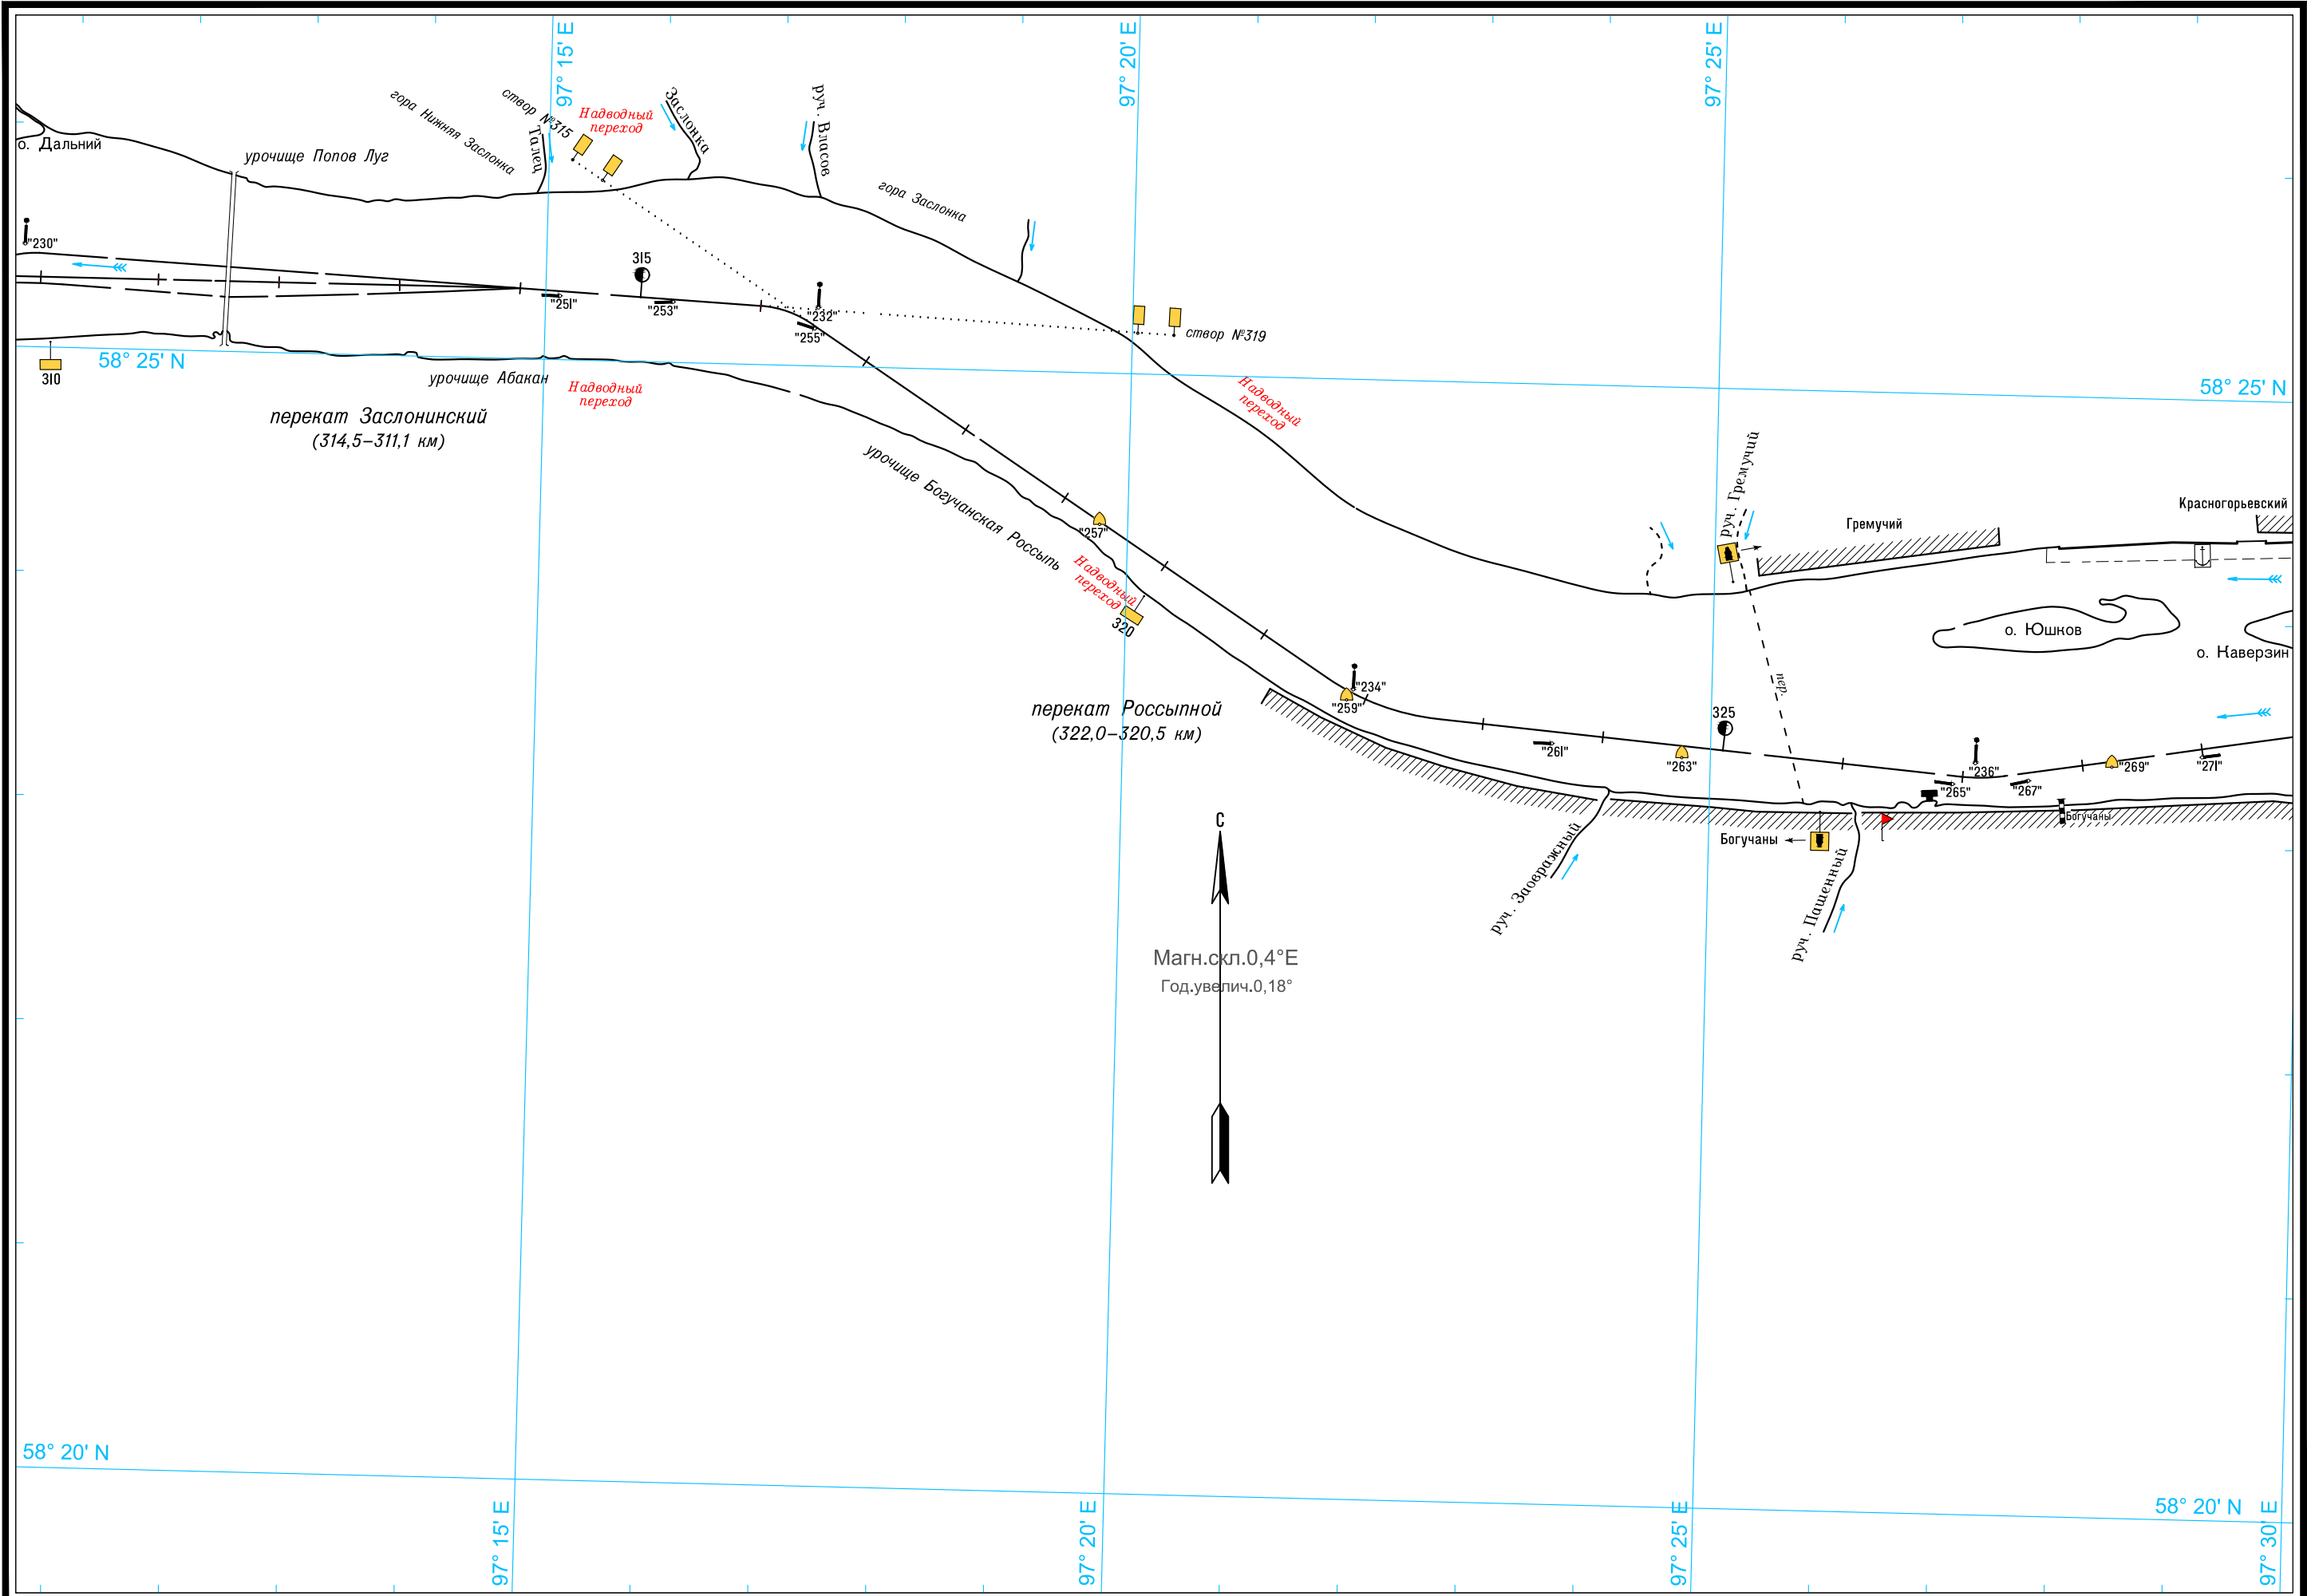

Масштаб 1:50 000

ЛОГАРИФМИЧЕСКАЯ ШКАЛА СКОРОСТИ

Масштаб 1:50 000

ЛОГАРИФМИЧЕСКАЯ ШКАЛА СКОРОСТИ

Широта—пять минут 5'

Широта—пять минут
5'

Масштаб 1:50 000

ЛОГАРИФМИЧЕСКАЯ ШКАЛА СКОРОСТИ

Широта-пять минут
0'
5'

Масштаб 1:50 000

ЛОГАРИФМИЧЕСКАЯ ШКАЛА СКОРОСТИ

Масштаб 1:50 000

ЛОГАРИФМИЧЕСКАЯ ШКАЛА СКОРОСТИ

Широта—пять минут

5'
Широта-пять минут
0'

Масштаб 1:50 000

ЛОГАРИФМИЧЕСКАЯ ШКАЛА СКОРОСТИ

Масштаб 1:50 000

ЛОГАРИФМИЧЕСКАЯ ШКАЛА СКОРОСТИ

0

Широта—пять минут

5'

Масштаб 1:50 000

ЛОГАРИФМИЧЕСКАЯ ШКАЛА СКОРОСТИ

58° 00' N

93° 55' E

94° 00' E

94° 05' E

94° 10' E

58° 00' N

0'
Широта-пять минут
5'

Масштаб 1:50 000