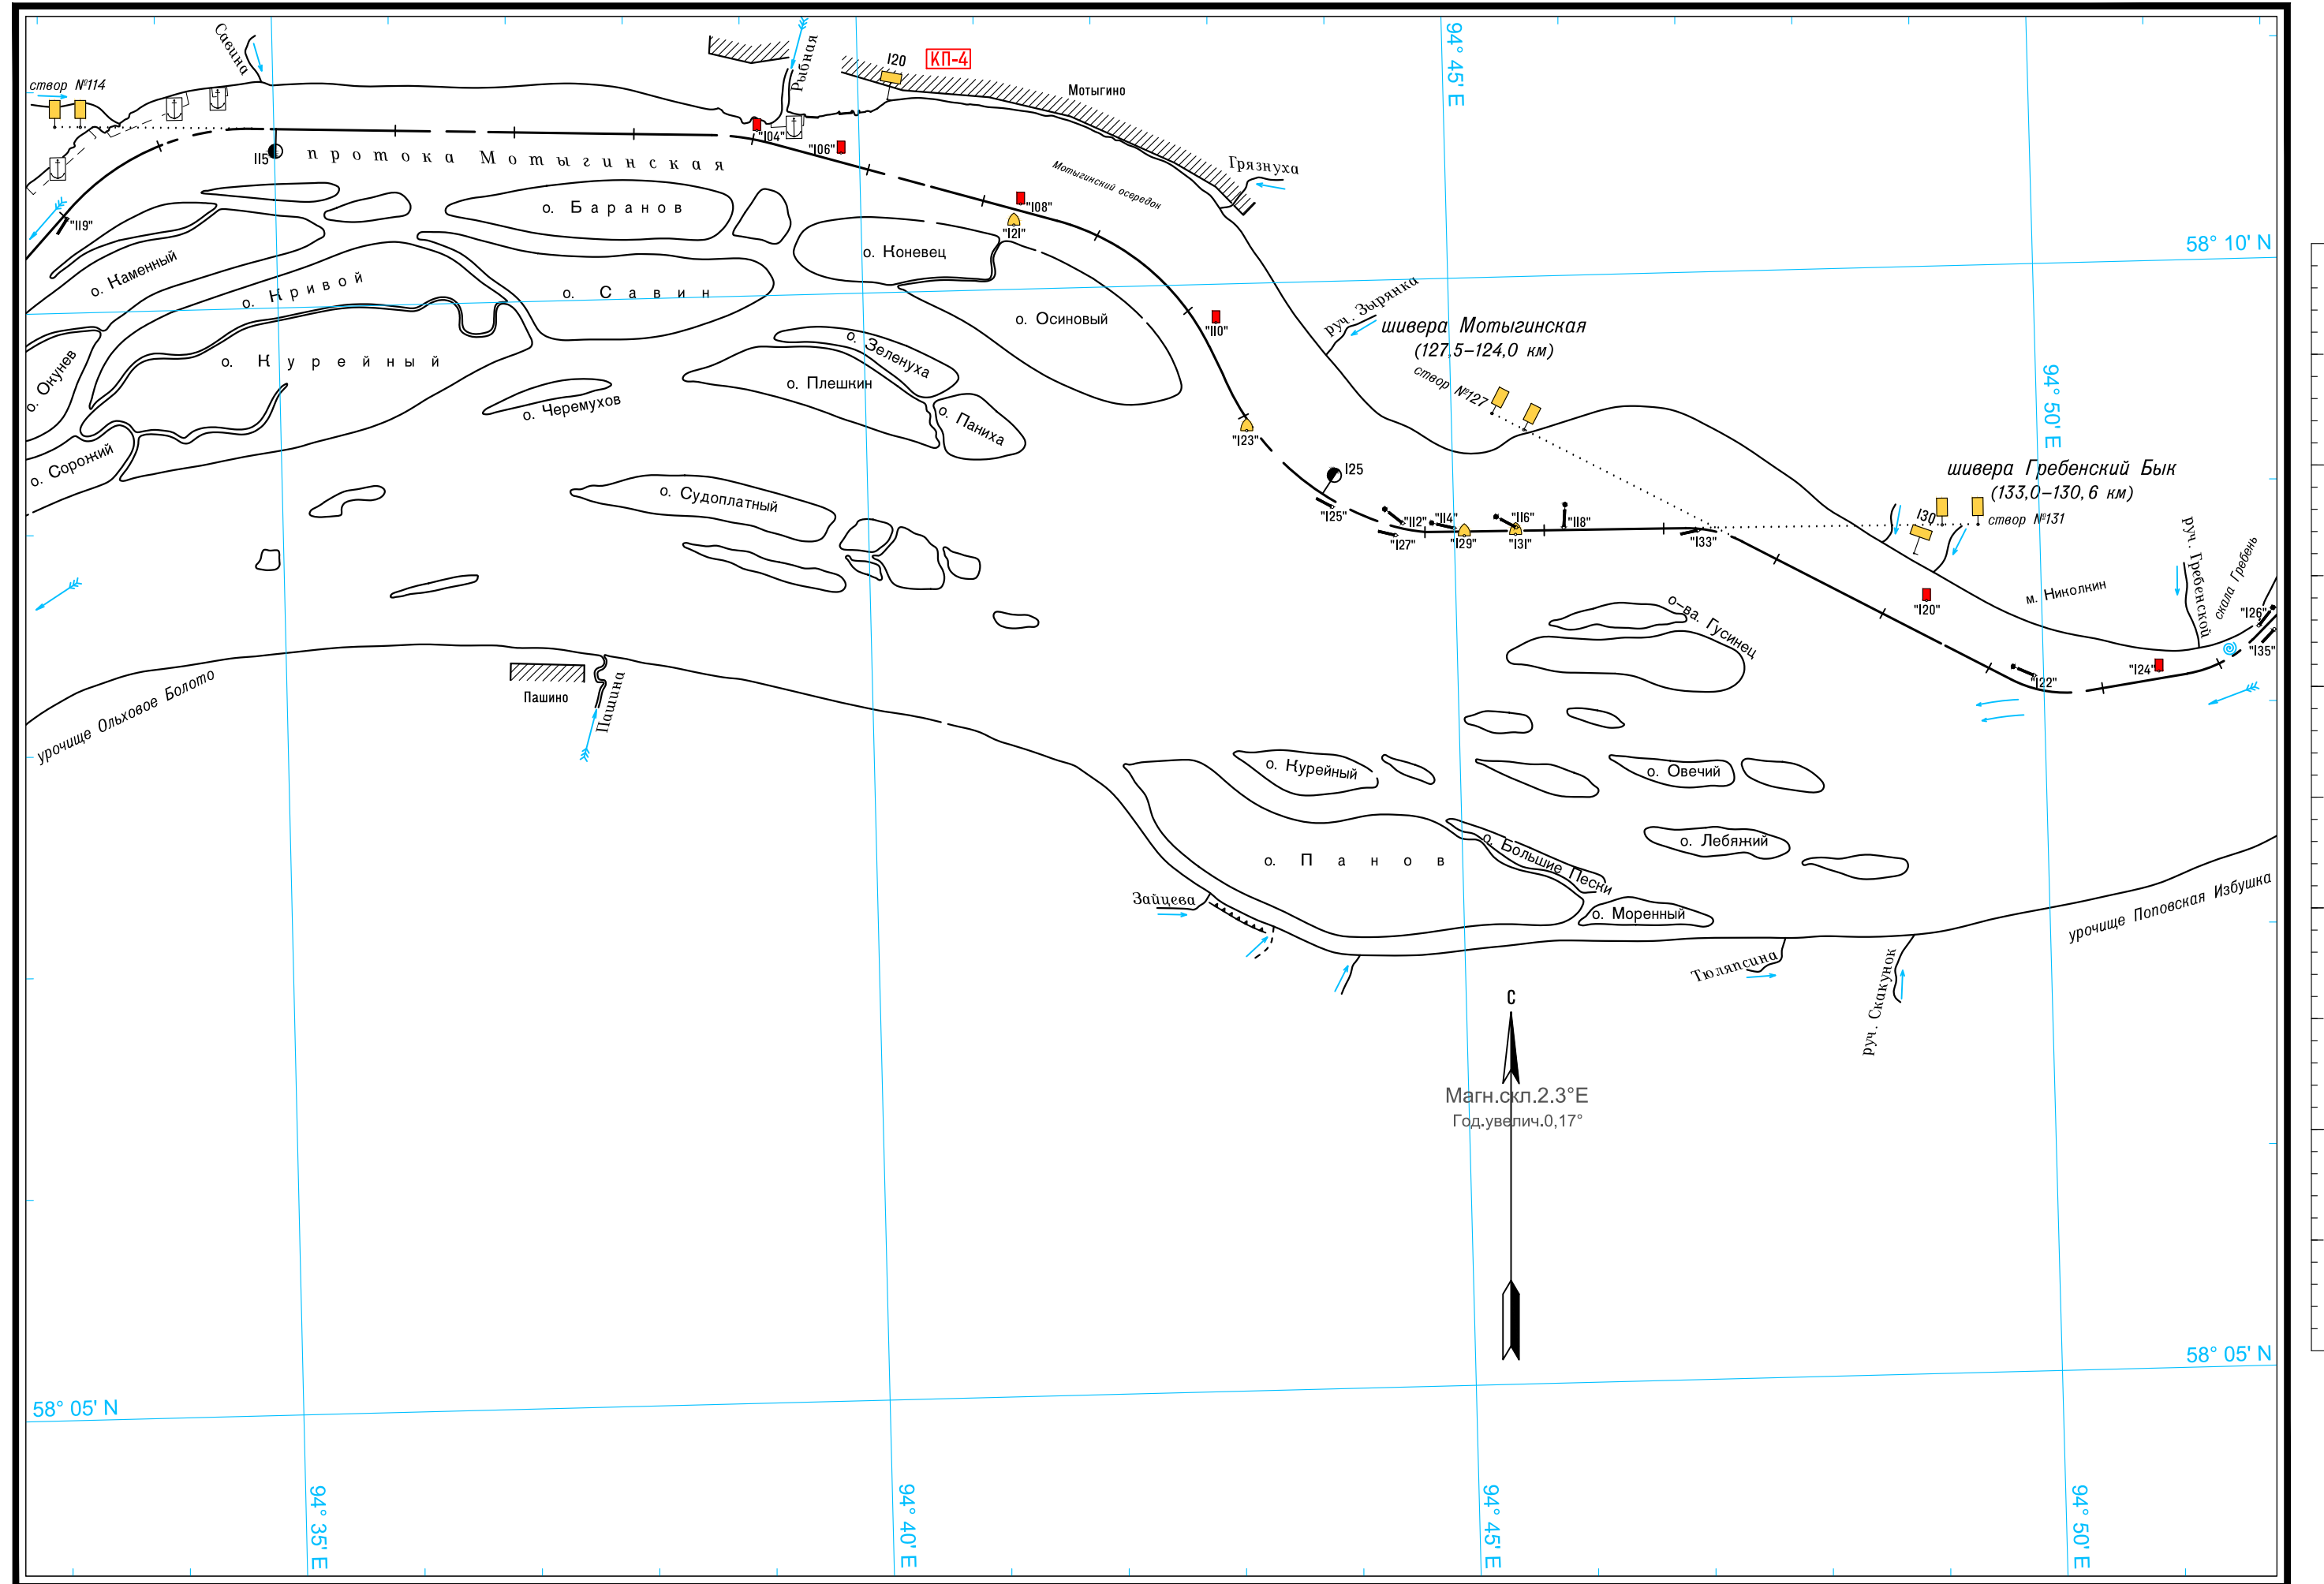

Масштаб 1:50 000

ЛОГАРИФИЧЕСКАЯ ШКАЛА СКОРОСТИ