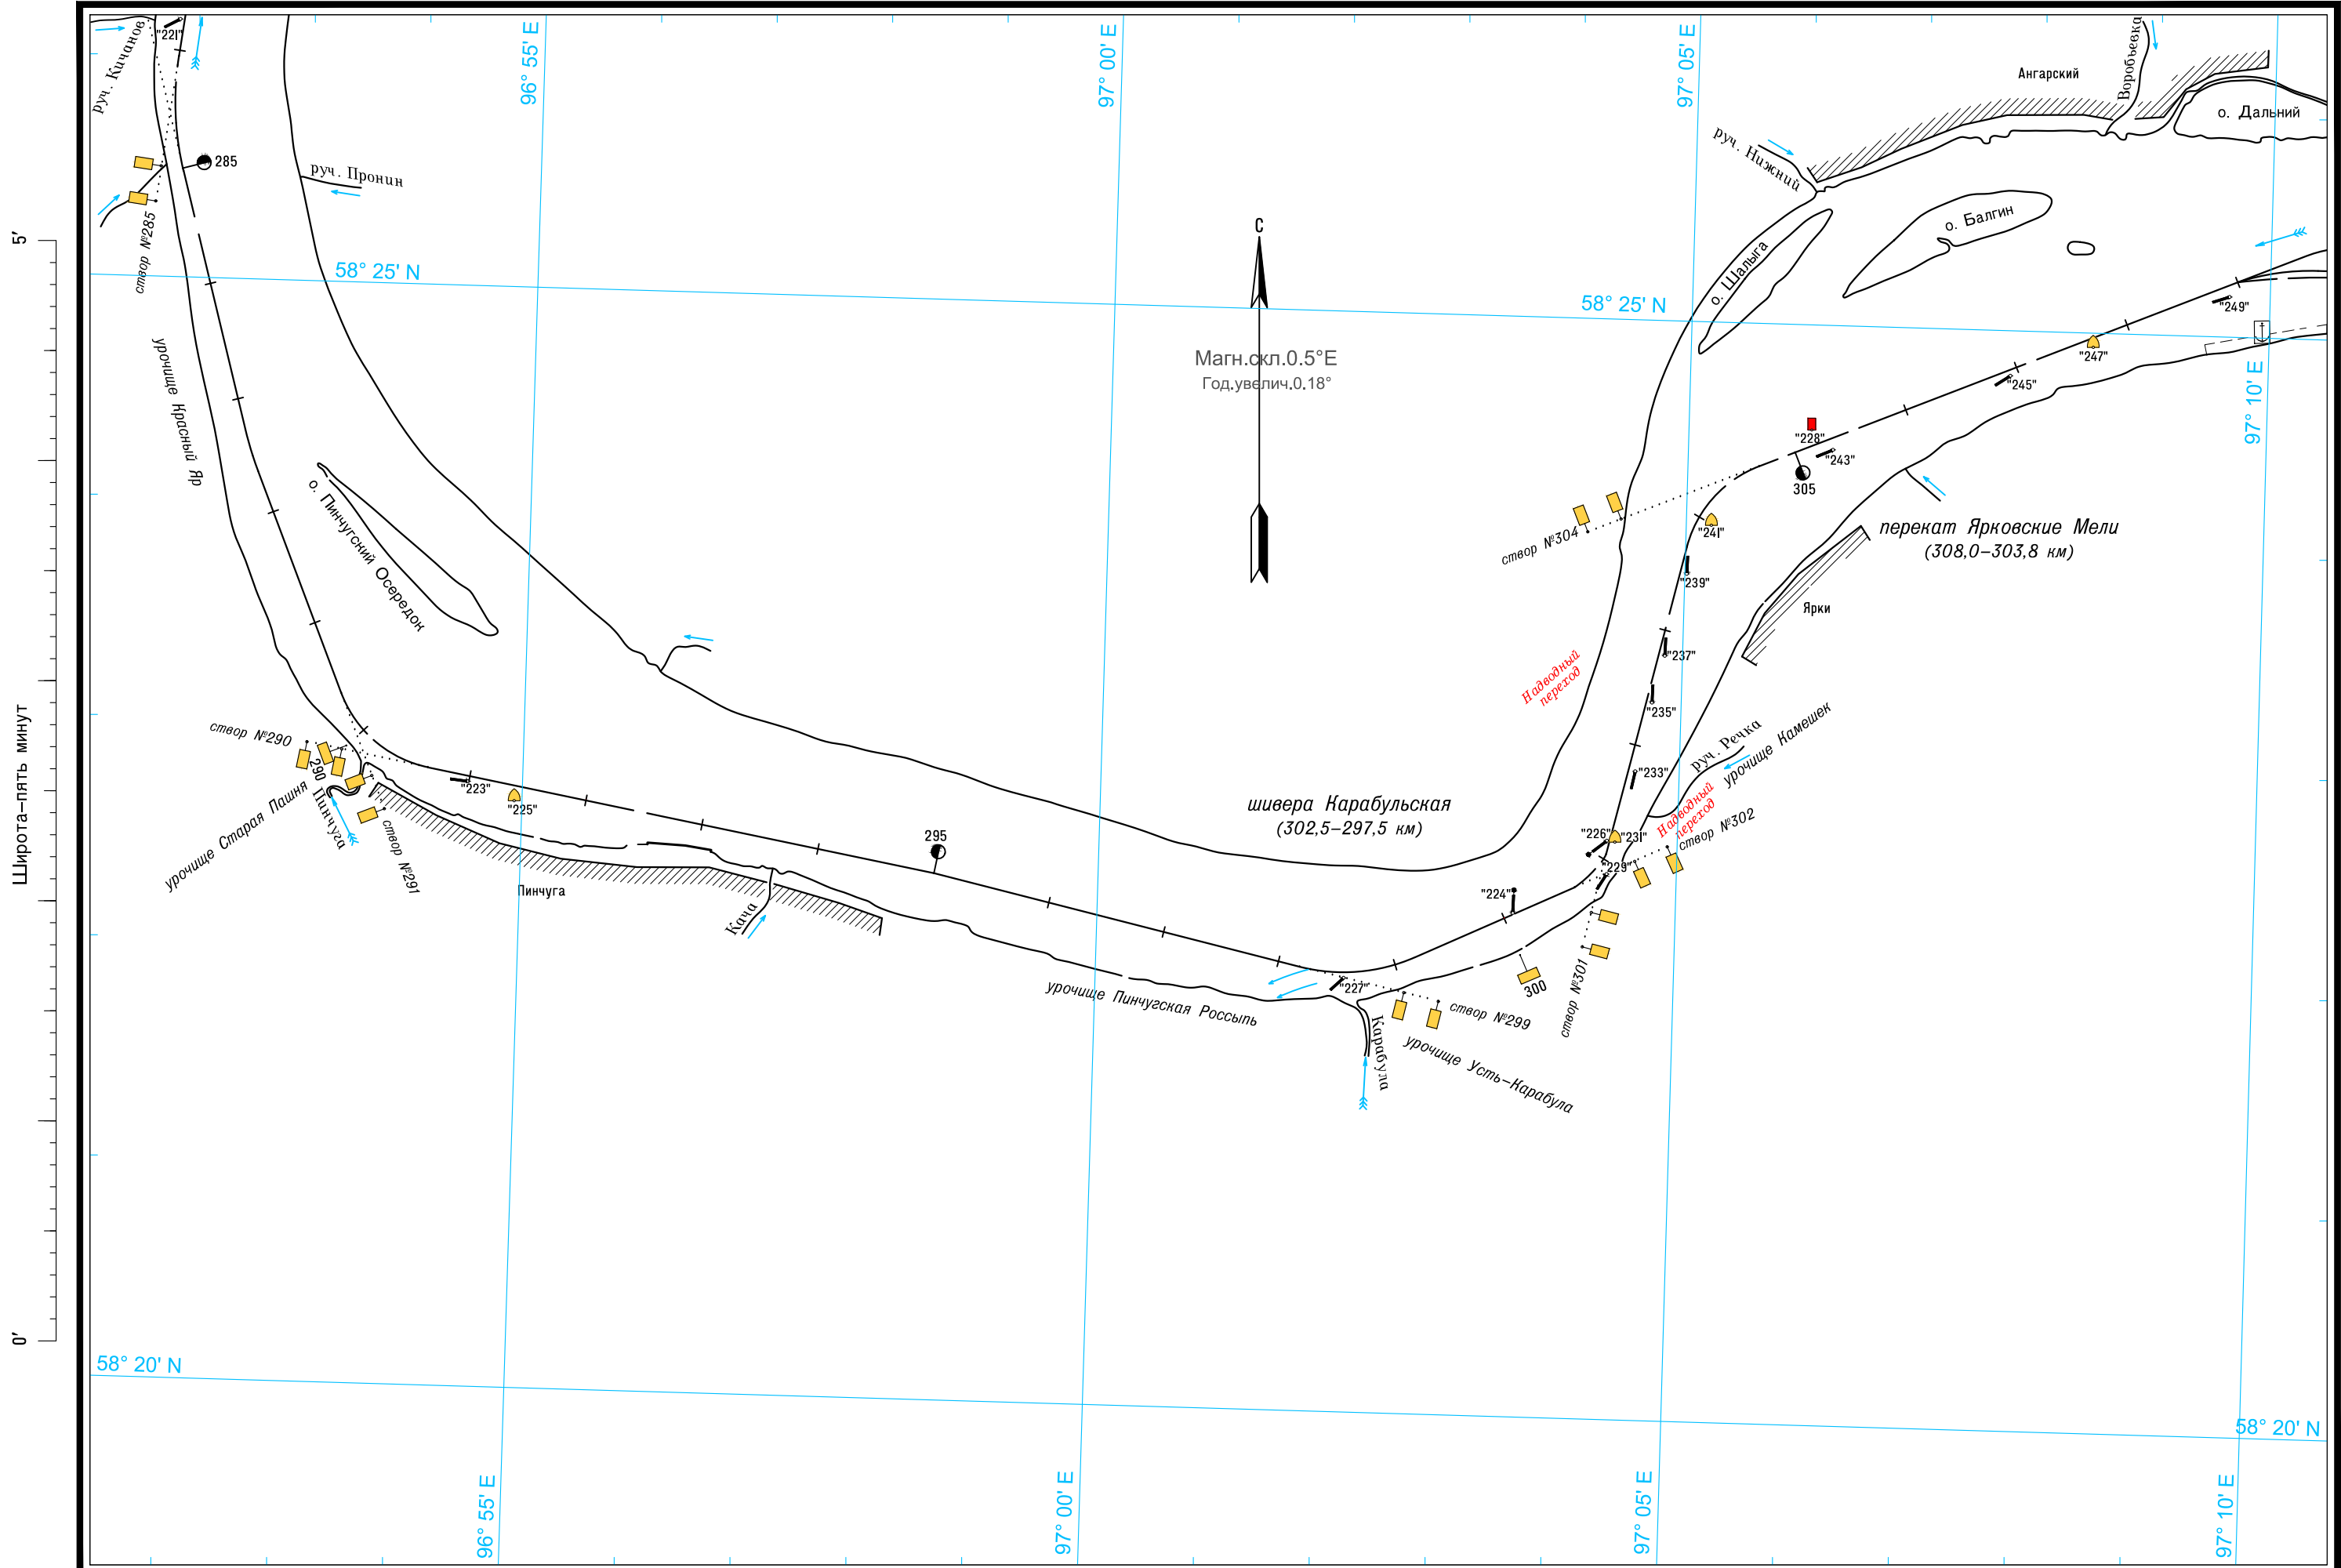

Масштаб 1:50 000

ЛОГАРИФМИЧЕСКАЯ ШКАЛА СКОРОСТИ

Масштаб 1:50 000

ЛОГАРИФМИЧЕСКАЯ ШКАЛА СКОРОСТИ

Широта—пять минут 5'

Широта—пять минут
5'

Масштаб 1:50 000

ЛОГАРИФМИЧЕСКАЯ ШКАЛА СКОРОСТИ

Широта-пять минут
0'
5'

Масштаб 1:50 000

ЛОГАРИФМИЧЕСКАЯ ШКАЛА СКОРОСТИ

Масштаб 1:50 000

ЛОГАРИФМИЧЕСКАЯ ШКАЛА СКОРОСТИ

Широта—пять минут

5'
Широта-пять минут
0'

Масштаб 1:50 000

ЛОГАРИФМИЧЕСКАЯ ШКАЛА СКОРОСТИ

Масштаб 1:50 000

ЛОГАРИФМИЧЕСКАЯ ШКАЛА СКОРОСТИ

0

Широта—пять минут

5'

Масштаб 1:50 000

ЛОГАРИФМИЧЕСКАЯ ШКАЛА СКОРОСТИ

58° 00' N

93° 55' E

94° 00' E

94° 05' E

94° 10' E

58° 00' N

0'
Широта-пять минут
5'

Масштаб 1:50 000