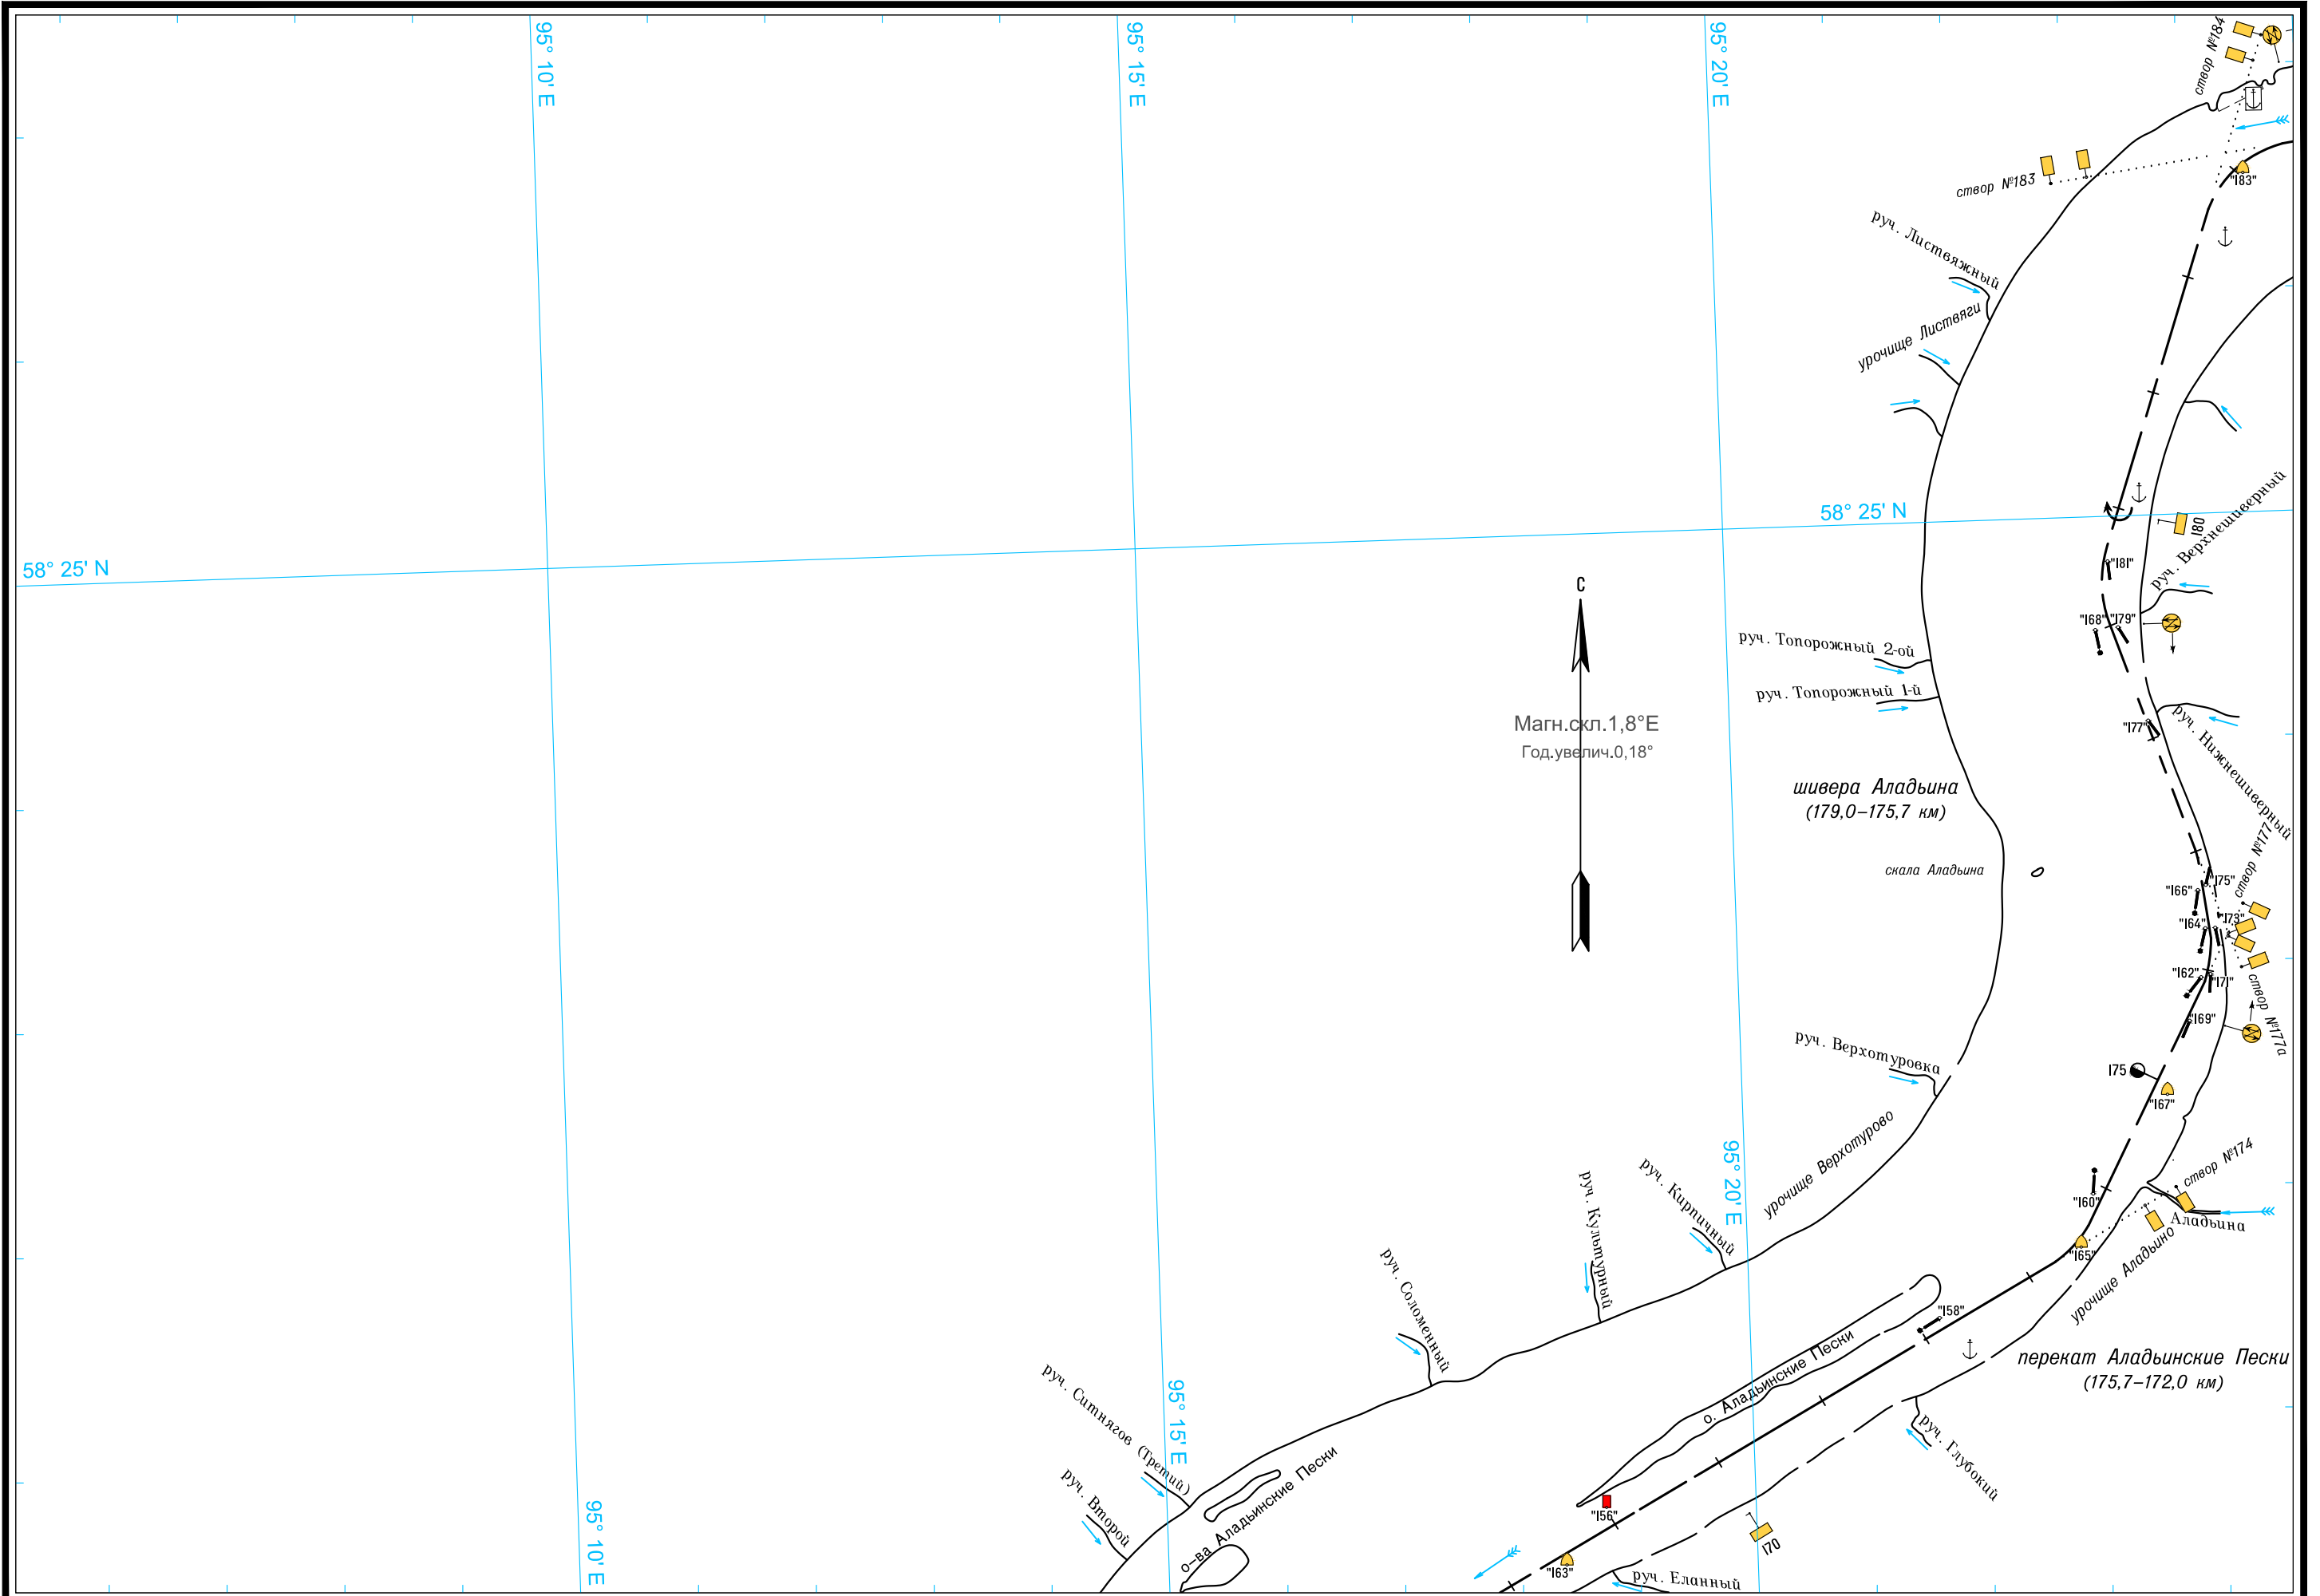

Масштаб 1:50 000

ЛОГАРИФИЧЕСКАЯ ШКАЛА СКОРОСТИ

0' Широта—пять минут 5'

Широта—пять минут 5'

Масштаб 1:50 000

ЛОГАРИФИЧЕСКАЯ ШКАЛА СКОРОСТИ

Масштаб 1:50 000

ЛОГАРИФМИЧЕСКАЯ ШКАЛА СКОРОСТИ

Масштаб 1:50 000

ЛОГАРИФМИЧЕСКАЯ ШКАЛА СКОРОСТИ

Масштаб 1:50 000

ЛОГАРИФМИЧЕСКАЯ ШКАЛА СКОРОСТИ

Широта—пять минут 5'

Широта—пять минут
5'

Масштаб 1:50 000

ЛОГАРИФМИЧЕСКАЯ ШКАЛА СКОРОСТИ

Широта-пять минут
0'
5'

Масштаб 1:50 000

ЛОГАРИФМИЧЕСКАЯ ШКАЛА СКОРОСТИ

Масштаб 1:50 000

ЛОГАРИФМИЧЕСКАЯ ШКАЛА СКОРОСТИ

Широта—пять минут

5'
Широта-пять минут
0'

Масштаб 1:50 000

58° 00' N

93° 55' E

94° 00' E

94° 05' E

94° 10' E

58° 00' N

0'
Широта-пять минут
5'

Масштаб 1:50 000