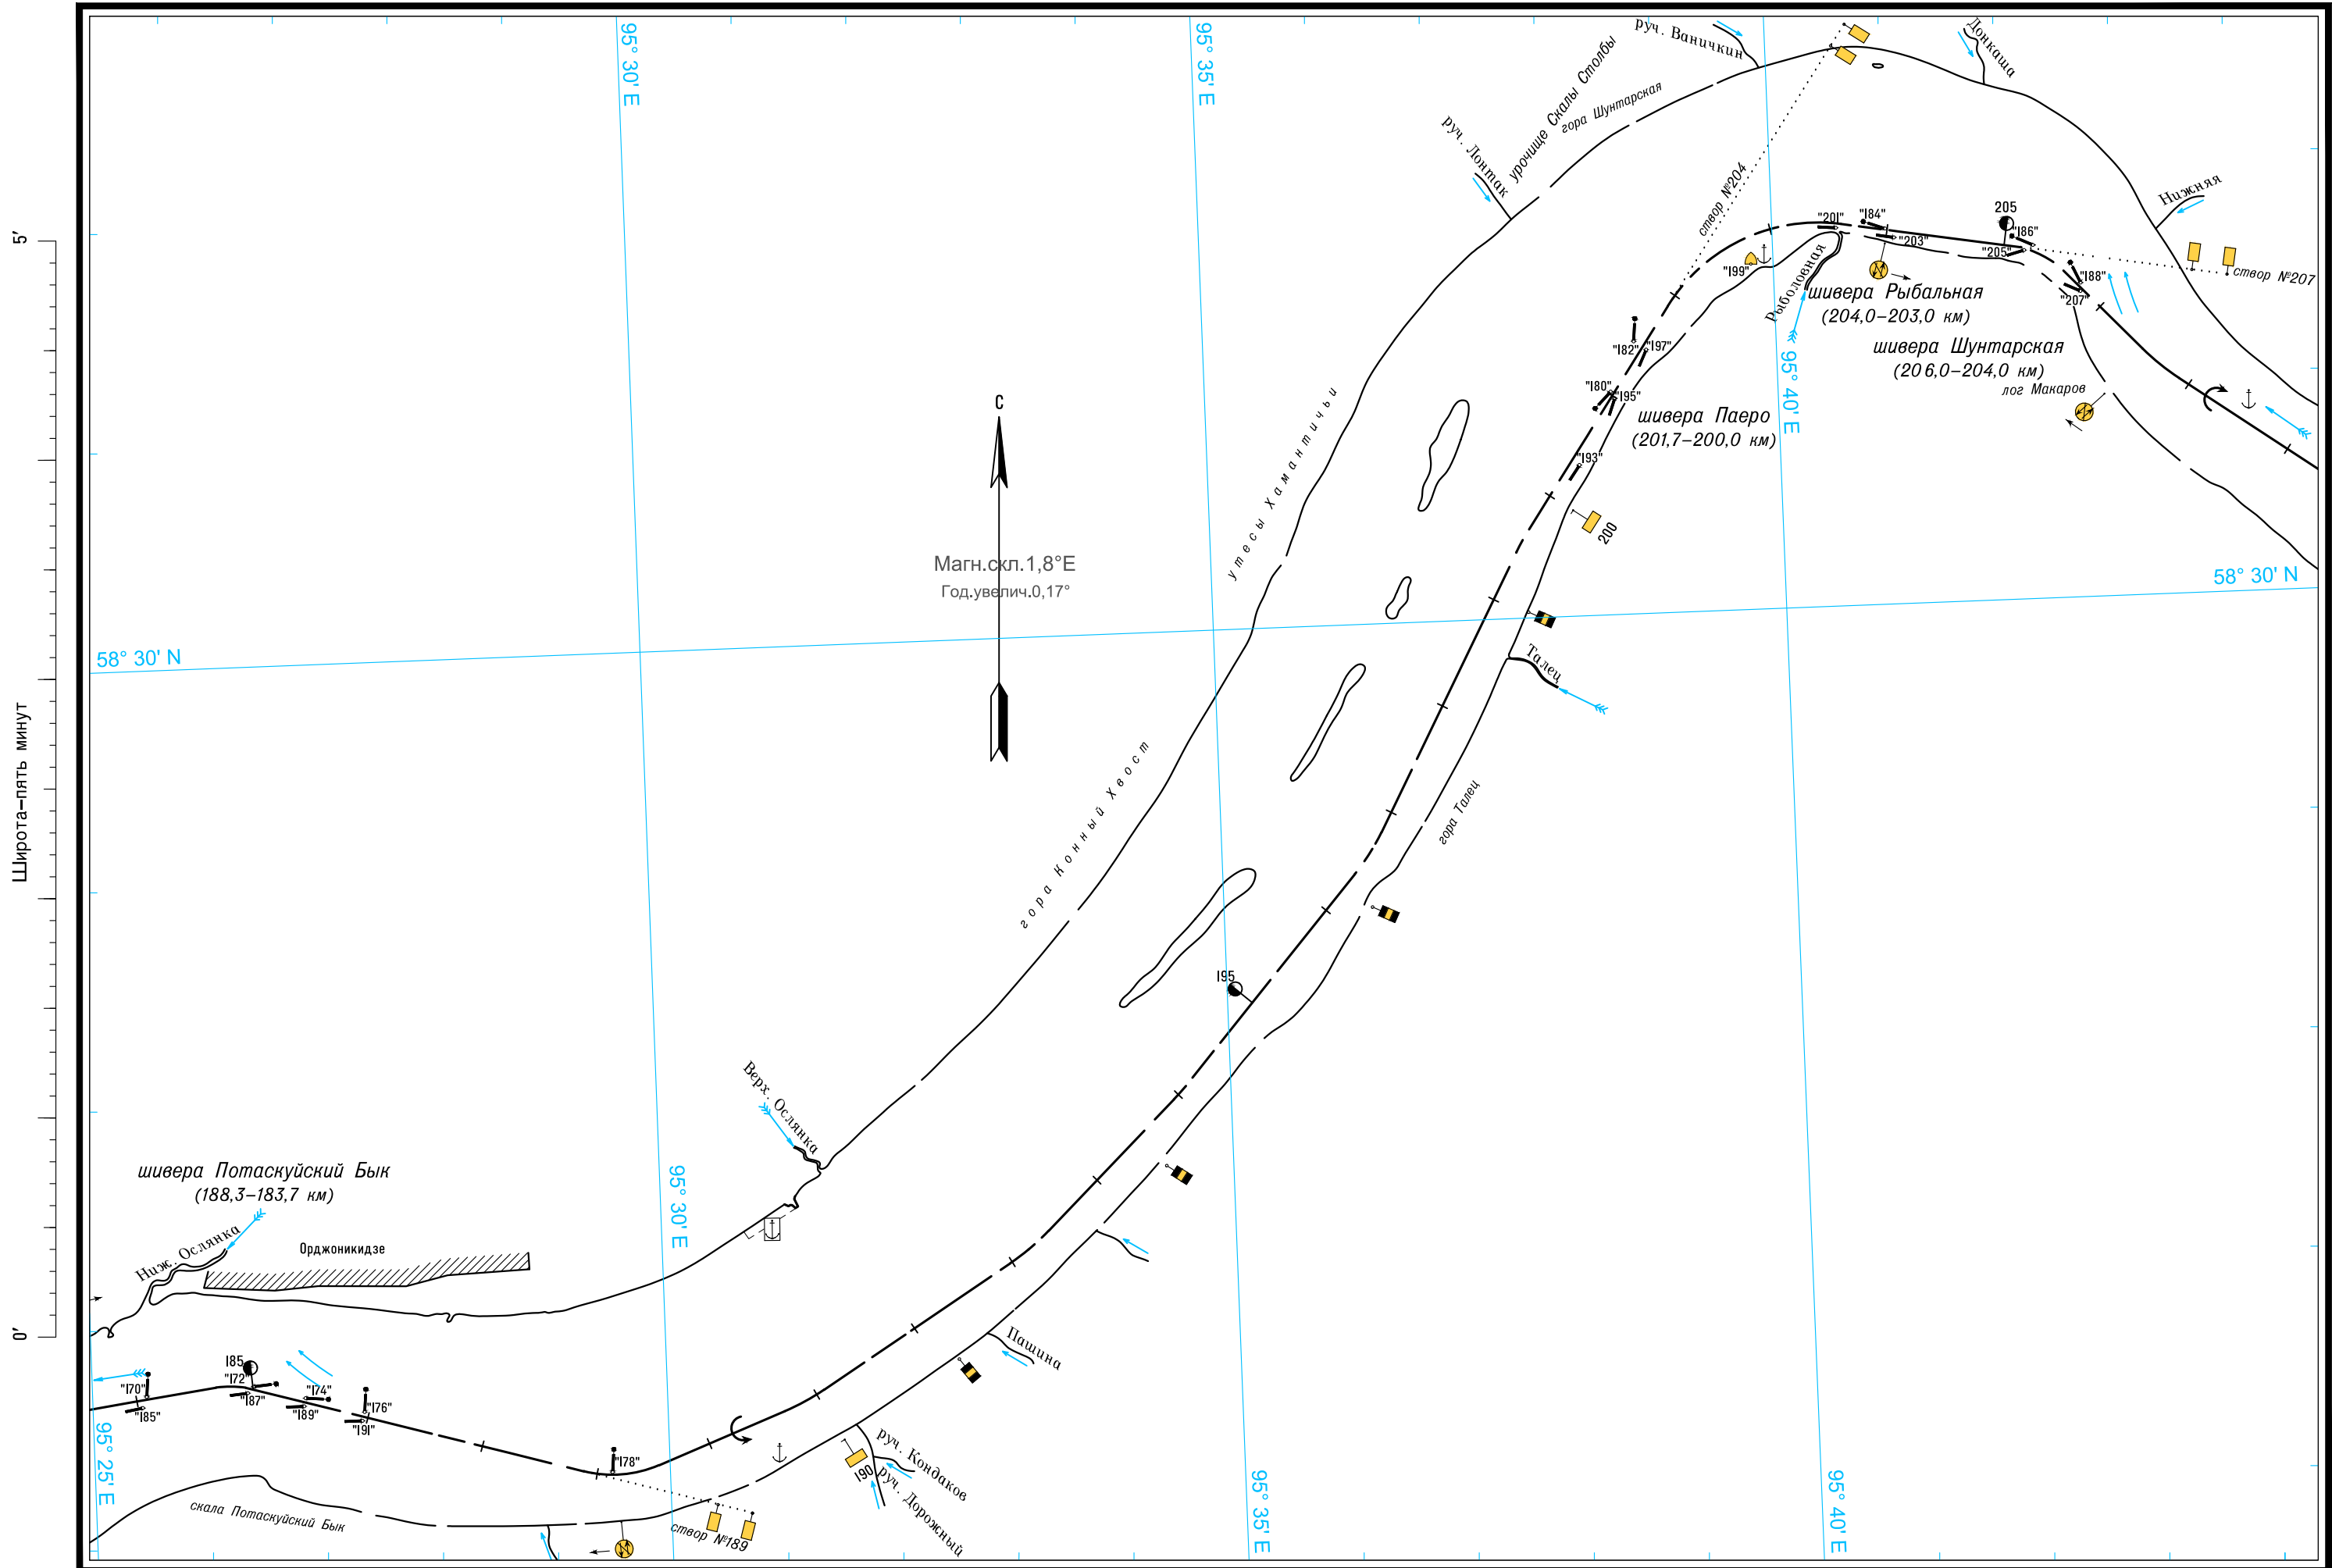

Масштаб 1:50 000

ЛОГАРИФИЧЕСКАЯ ШКАЛА СКОРОСТИ

0' Широта—пять минут 5'

Широта—пять минут 5'

Масштаб 1:50 000

ЛОГАРИФИЧЕСКАЯ ШКАЛА СКОРОСТИ

Масштаб 1:50 000

ЛОГАРИФМИЧЕСКАЯ ШКАЛА СКОРОСТИ

Масштаб 1:50 000

ЛОГАРИФМИЧЕСКАЯ ШКАЛА СКОРОСТИ

Масштаб 1:50 000

ЛОГАРИФМИЧЕСКАЯ ШКАЛА СКОРОСТИ

Широта—пять минут 5'

Широта—пять минут
5'

Масштаб 1:50 000

ЛОГАРИФМИЧЕСКАЯ ШКАЛА СКОРОСТИ

Широта-пять минут
0'
5'

Масштаб 1:50 000

ЛОГАРИФМИЧЕСКАЯ ШКАЛА СКОРОСТИ

Масштаб 1:50 000

ЛОГАРИФМИЧЕСКАЯ ШКАЛА СКОРОСТИ

Широта—пять минут

5'
Широта-пять минут
0'

Масштаб 1:50 000

58° 00' N

93° 55' E

94° 00' E

94° 05' E

94° 10' E

58° 00' N

0'
Широта-пять минут
5'

Масштаб 1:50 000