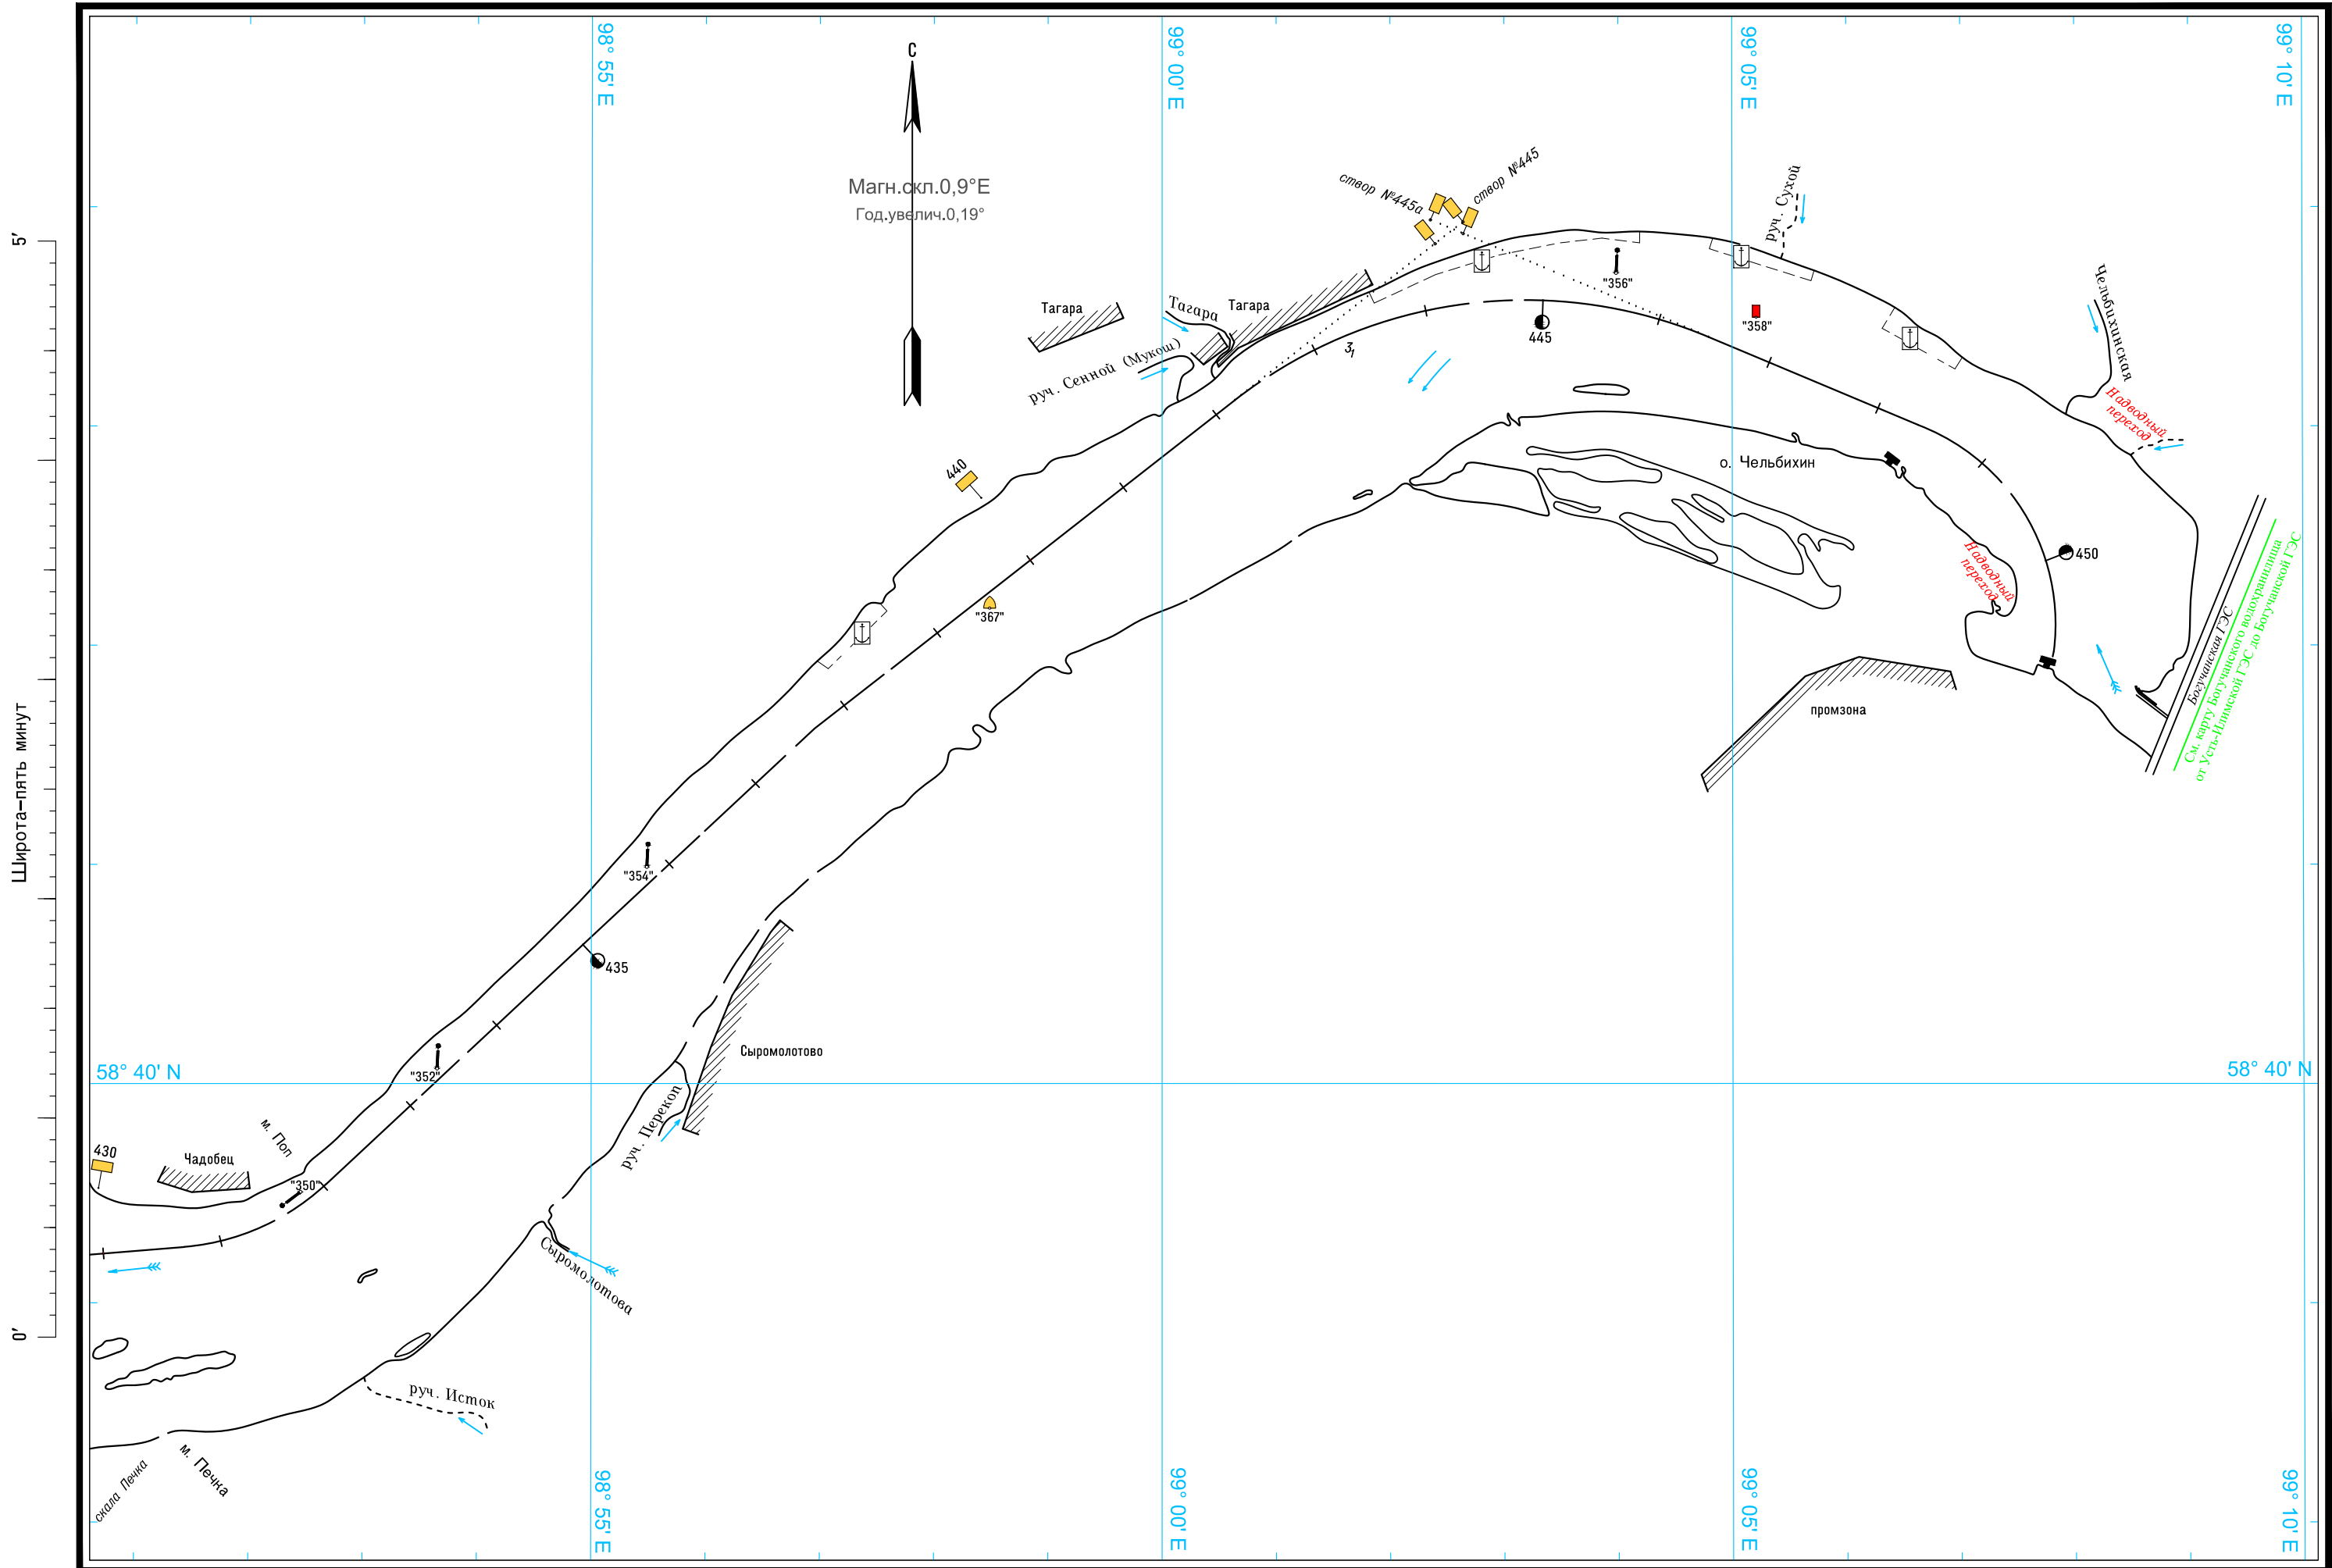

Широта-пять минут
0'
5'

Масштаб 1:50 000

ЛОГАРИФМИЧЕСКАЯ ШКАЛА СКОРОСТИ

Масштаб 1:50 000

ЛОГАРИФМИЧЕСКАЯ ШКАЛА СКОРОСТИ

Широта—пять минут

5'
Широта-пять минут
0'

Масштаб 1:50 000

ЛОГАРИФМИЧЕСКАЯ ШКАЛА СКОРОСТИ

Масштаб 1:50 000

ЛОГАРИФМИЧЕСКАЯ ШКАЛА СКОРОСТИ

0

Широта—пять минут

5'

Масштаб 1:50 000

ЛОГАРИФМИЧЕСКАЯ ШКАЛА СКОРОСТИ

Широта—пять минут

Магн.скл.0,9°E
Год.увелич.0,19°

Масштаб 1:50 000

ЛОГАРИФМИЧЕСКАЯ ШКАЛА СКОРОСТИ

58° 05' N
93° 55' E

94° 00' E

94° 05' E

94° 10' E

58° 00' N

93° 55' E

94° 00' E

94° 05' E

94° 10' E

58° 00' N

0'
Широта-пять минут
5'

Масштаб 1:50 000