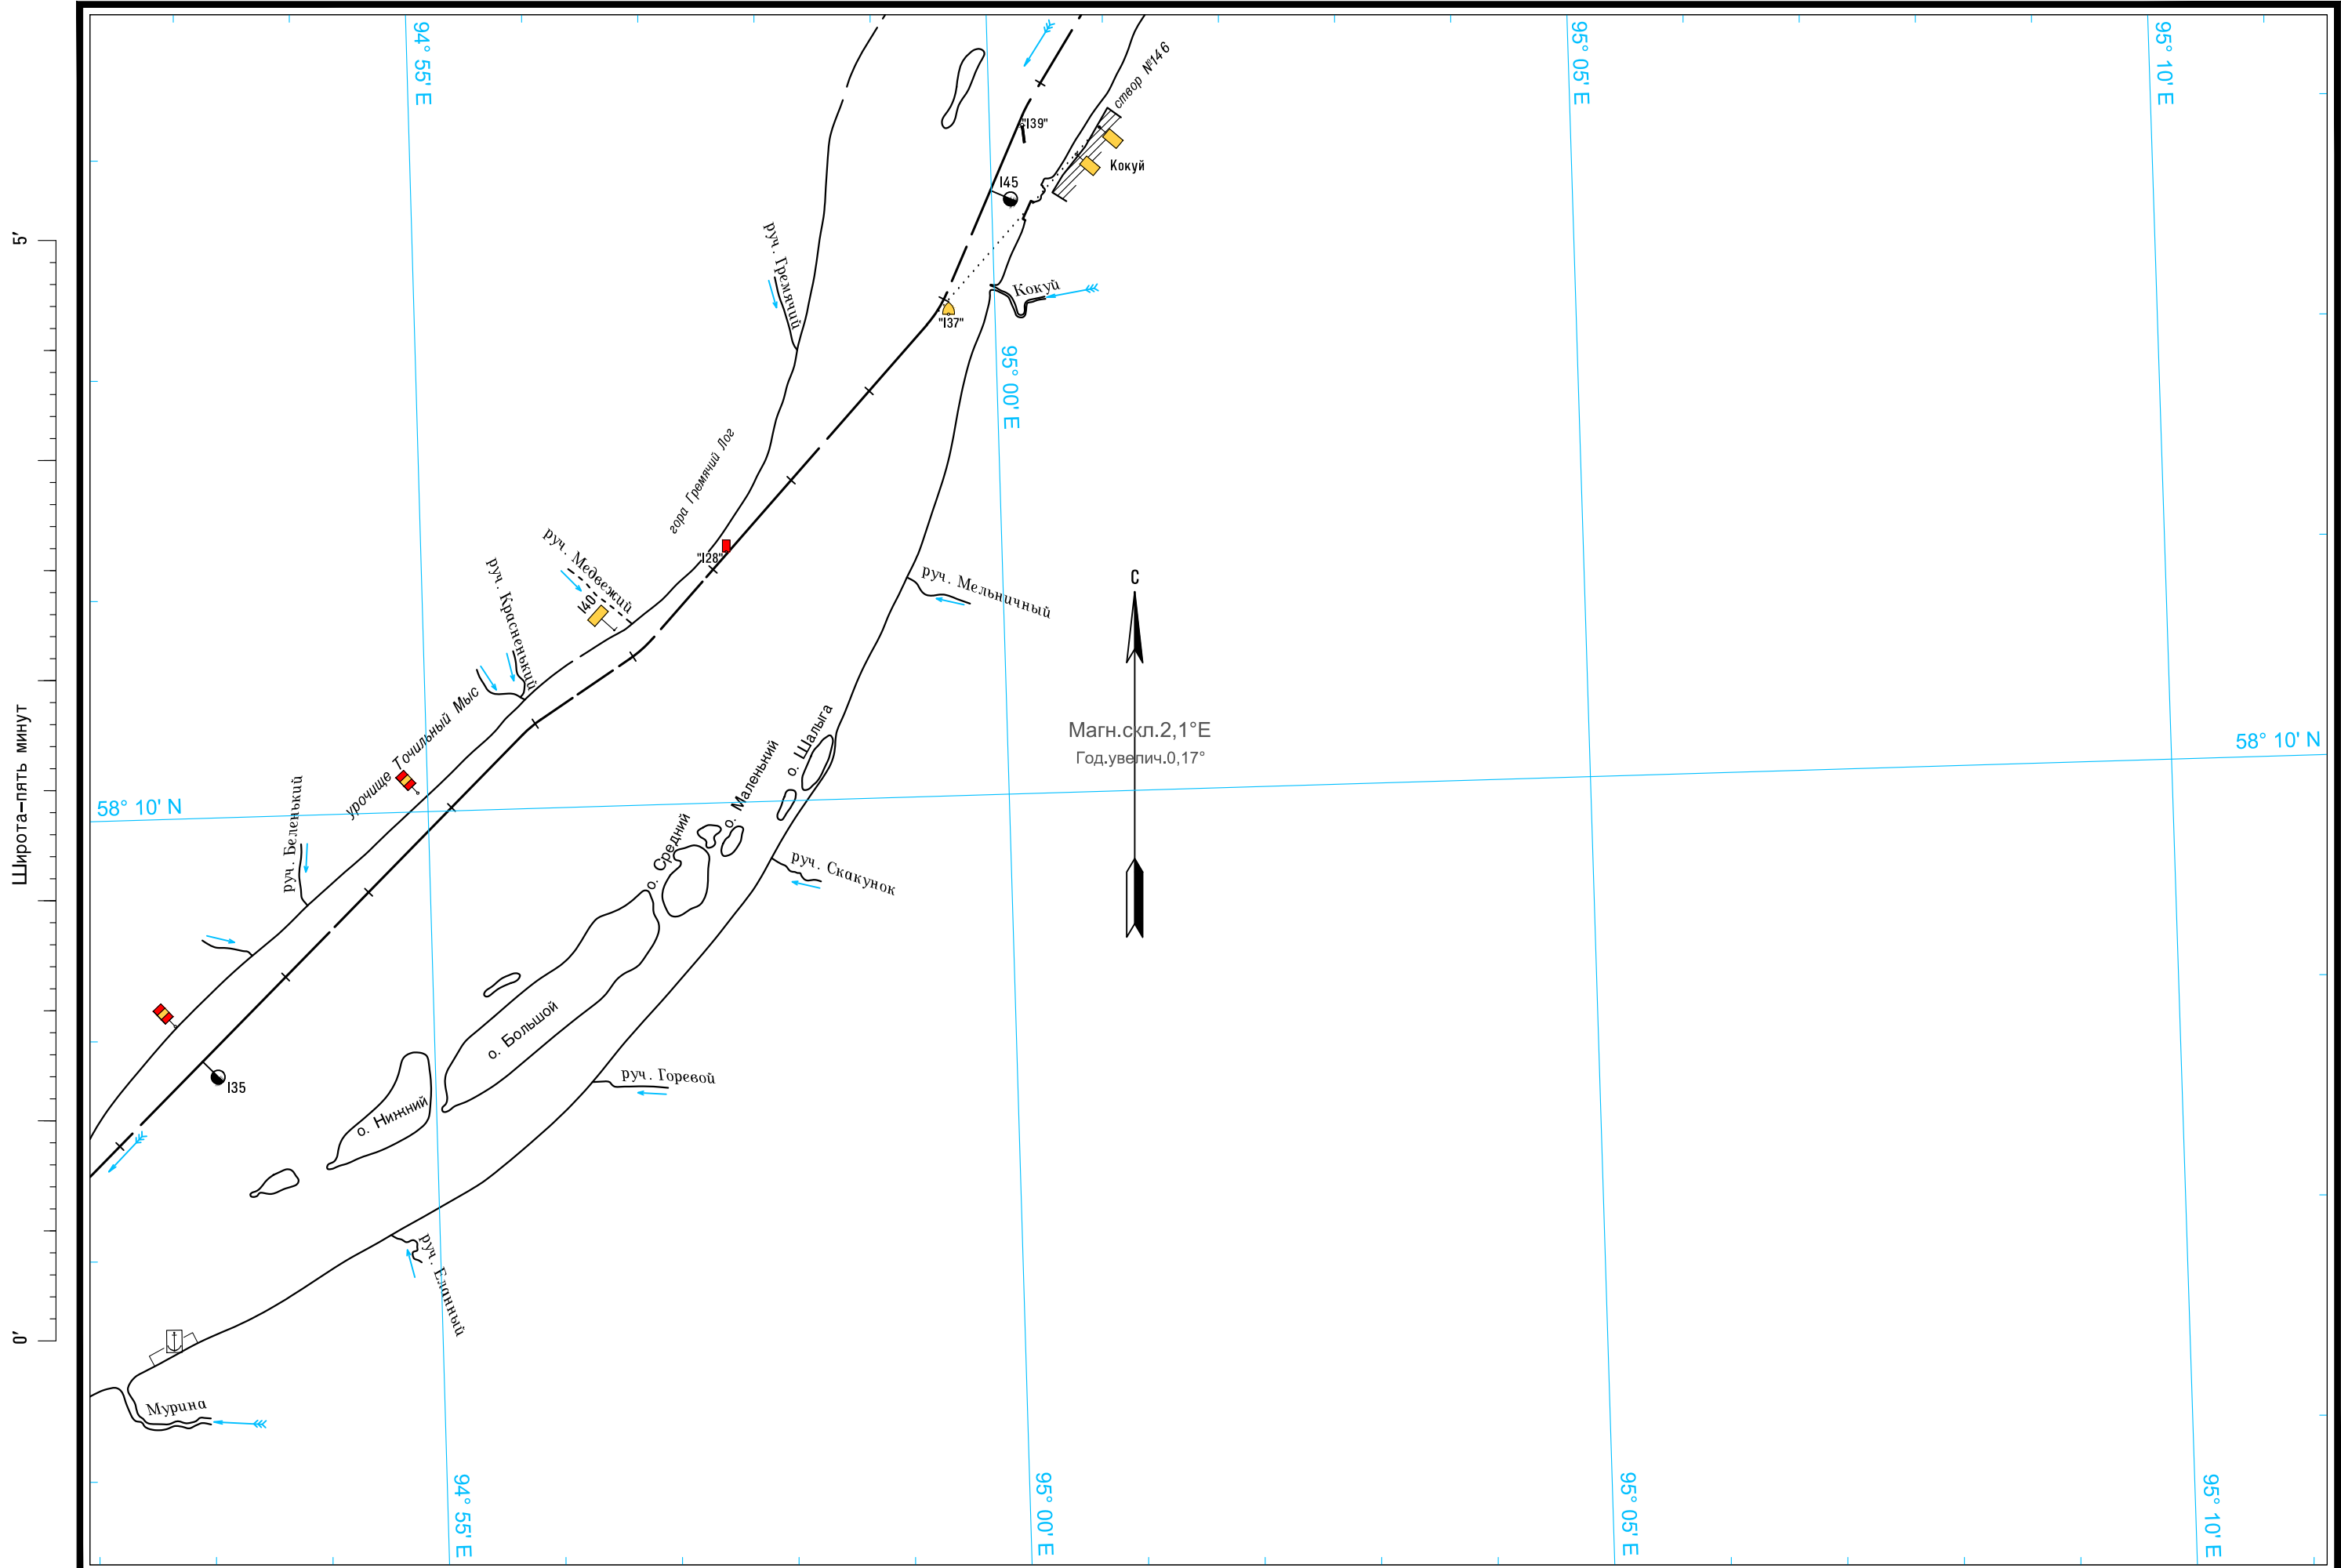

Масштаб 1:50 000

ЛОГАРИФМИЧЕСКАЯ ШКАЛА СКОРОСТИ