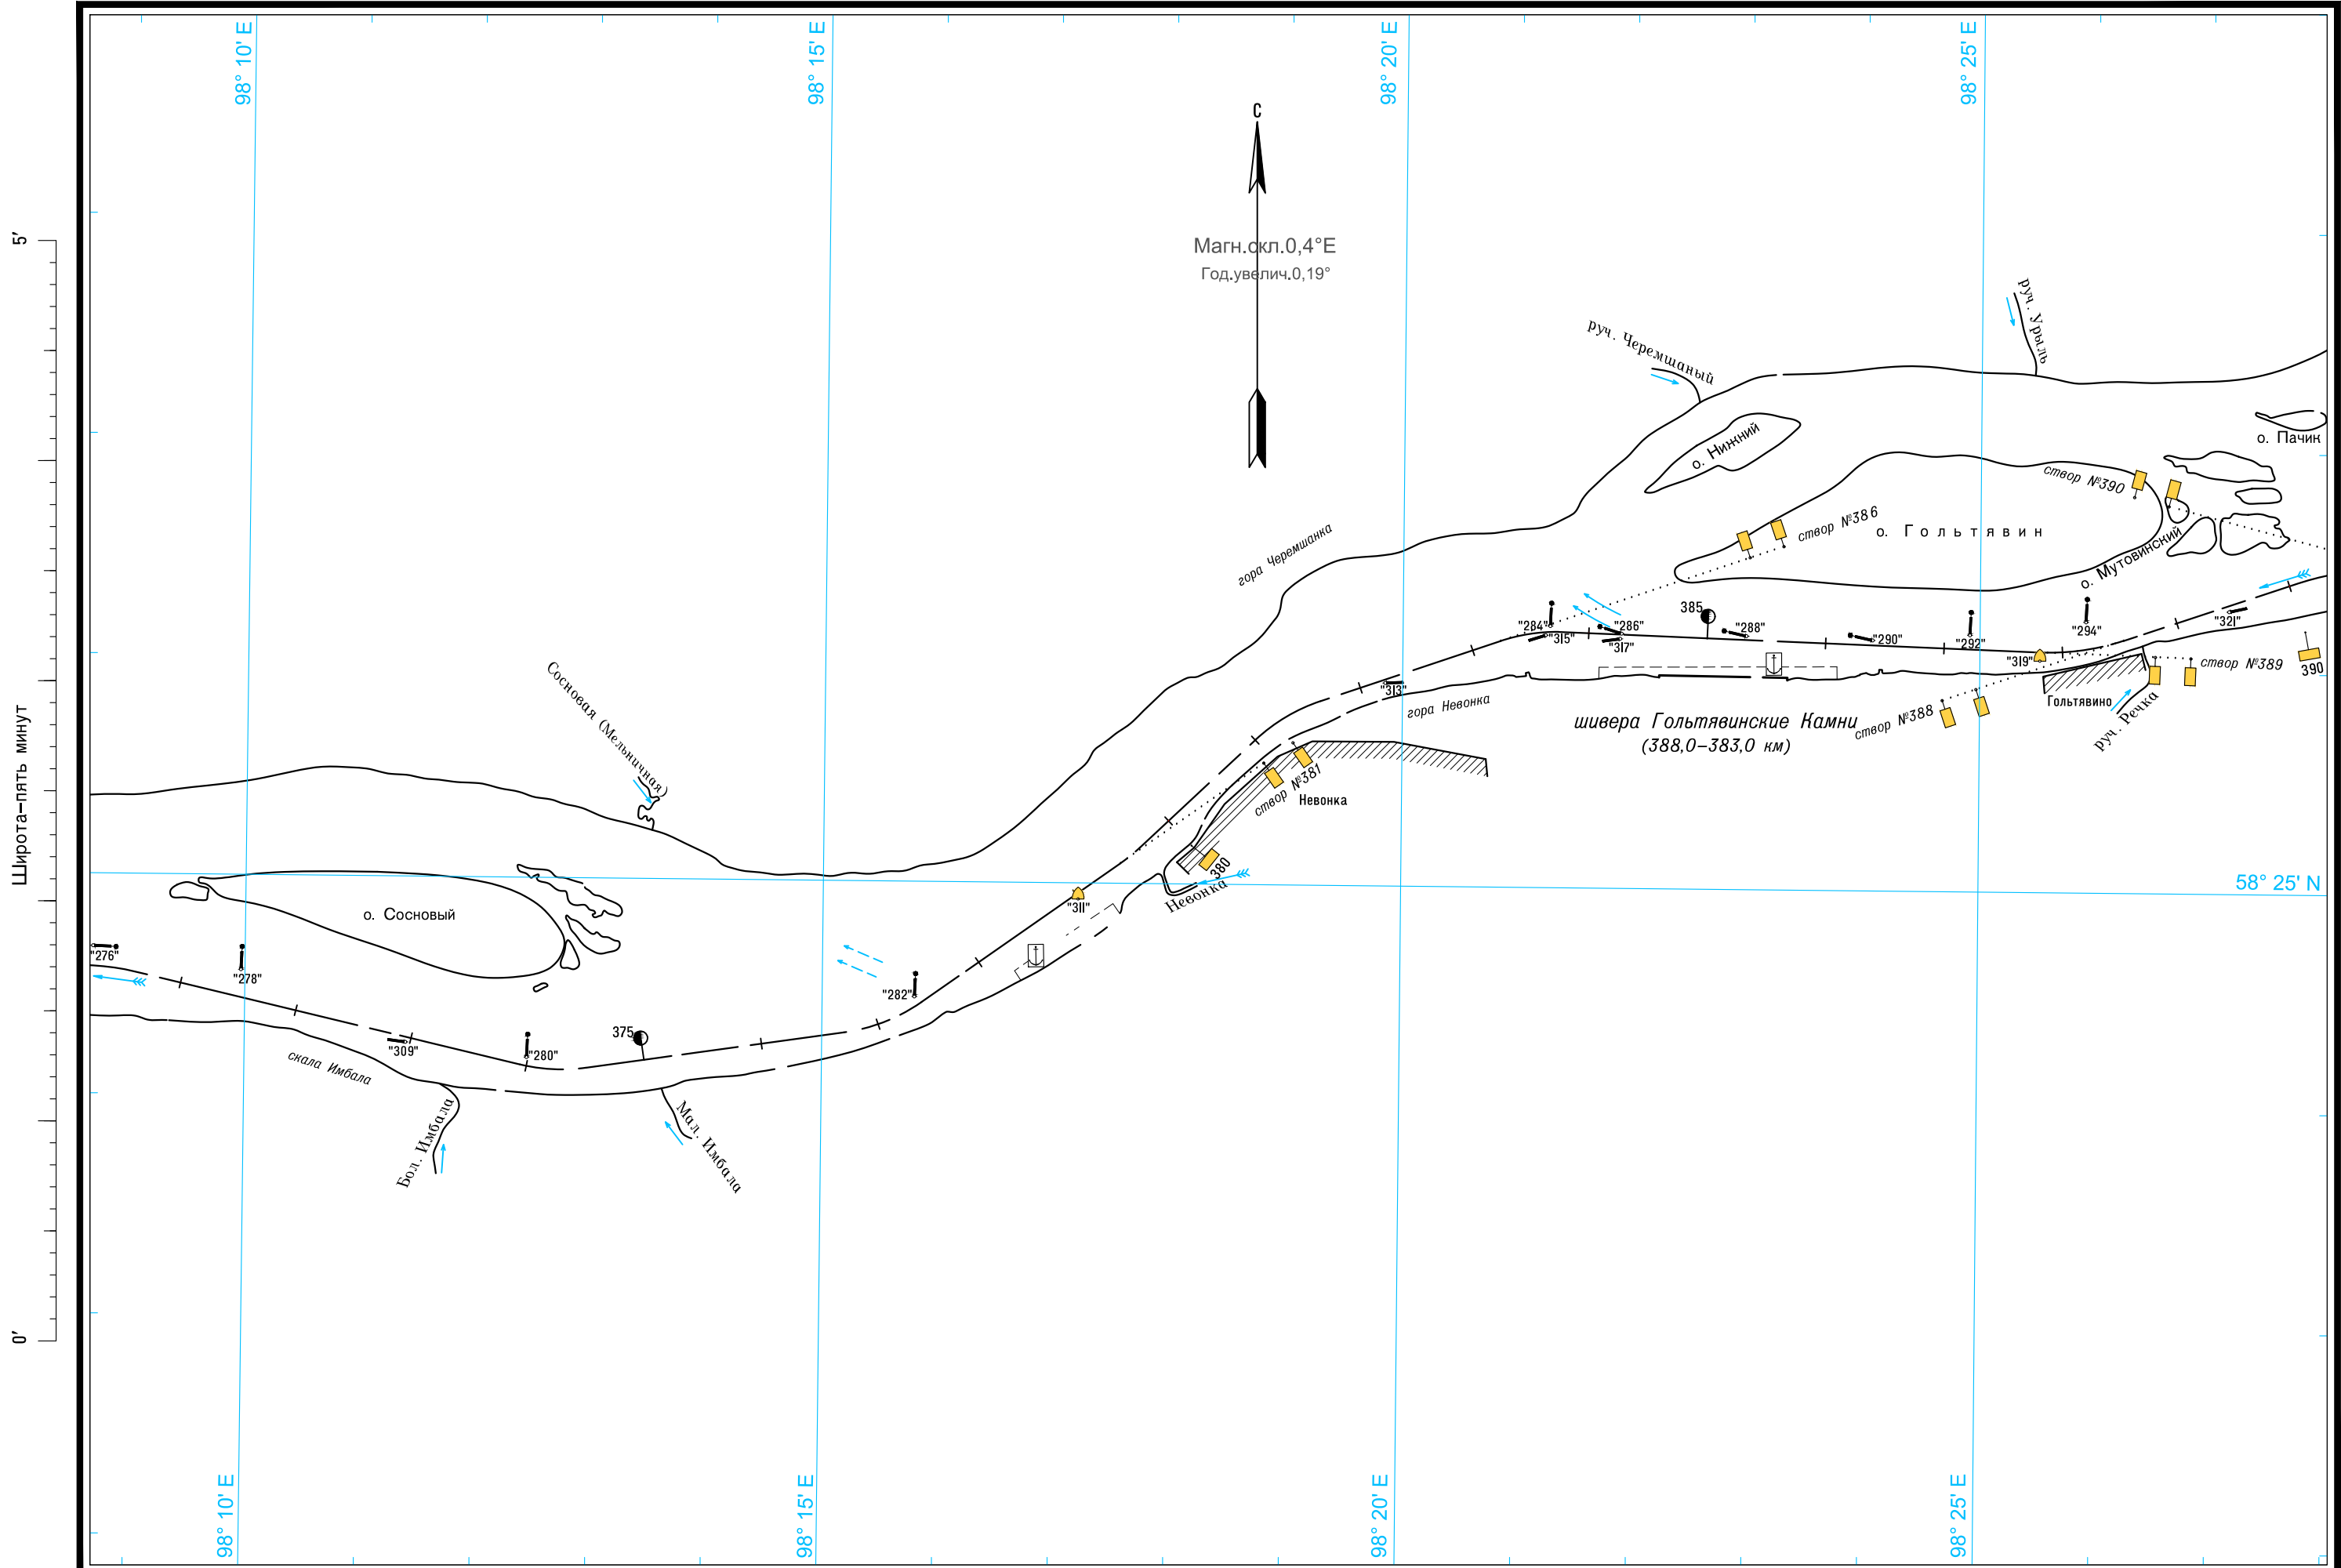

Широта-пять минут
0'
5'

Масштаб 1:50 000

ЛОГАРИФМИЧЕСКАЯ ШКАЛА СКОРОСТИ

Масштаб 1:50 000

ЛОГАРИФМИЧЕСКАЯ ШКАЛА СКОРОСТИ

Широта—пять минут

5'
Широта-пять минут
0'

Масштаб 1:50 000

ЛОГАРИФМИЧЕСКАЯ ШКАЛА СКОРОСТИ

Масштаб 1:50 000

ЛОГАРИФМИЧЕСКАЯ ШКАЛА СКОРОСТИ

0

Широта—пять минут

5'

Масштаб 1:50 000

ЛОГАРИФМИЧЕСКАЯ ШКАЛА СКОРОСТИ

Широта—пять минут

Магн.скл.0,9°E
Год.увелич.0,19°

Масштаб 1:50 000

ЛОГАРИФМИЧЕСКАЯ ШКАЛА СКОРОСТИ

58° 05' N
93° 55' E

94° 00' E

94° 05' E

94° 10' E

58° 00' N

93° 55' E

94° 00' E

94° 05' E

94° 10' E

58° 00' N

0'
Широта-пять минут
5'

Масштаб 1:50 000