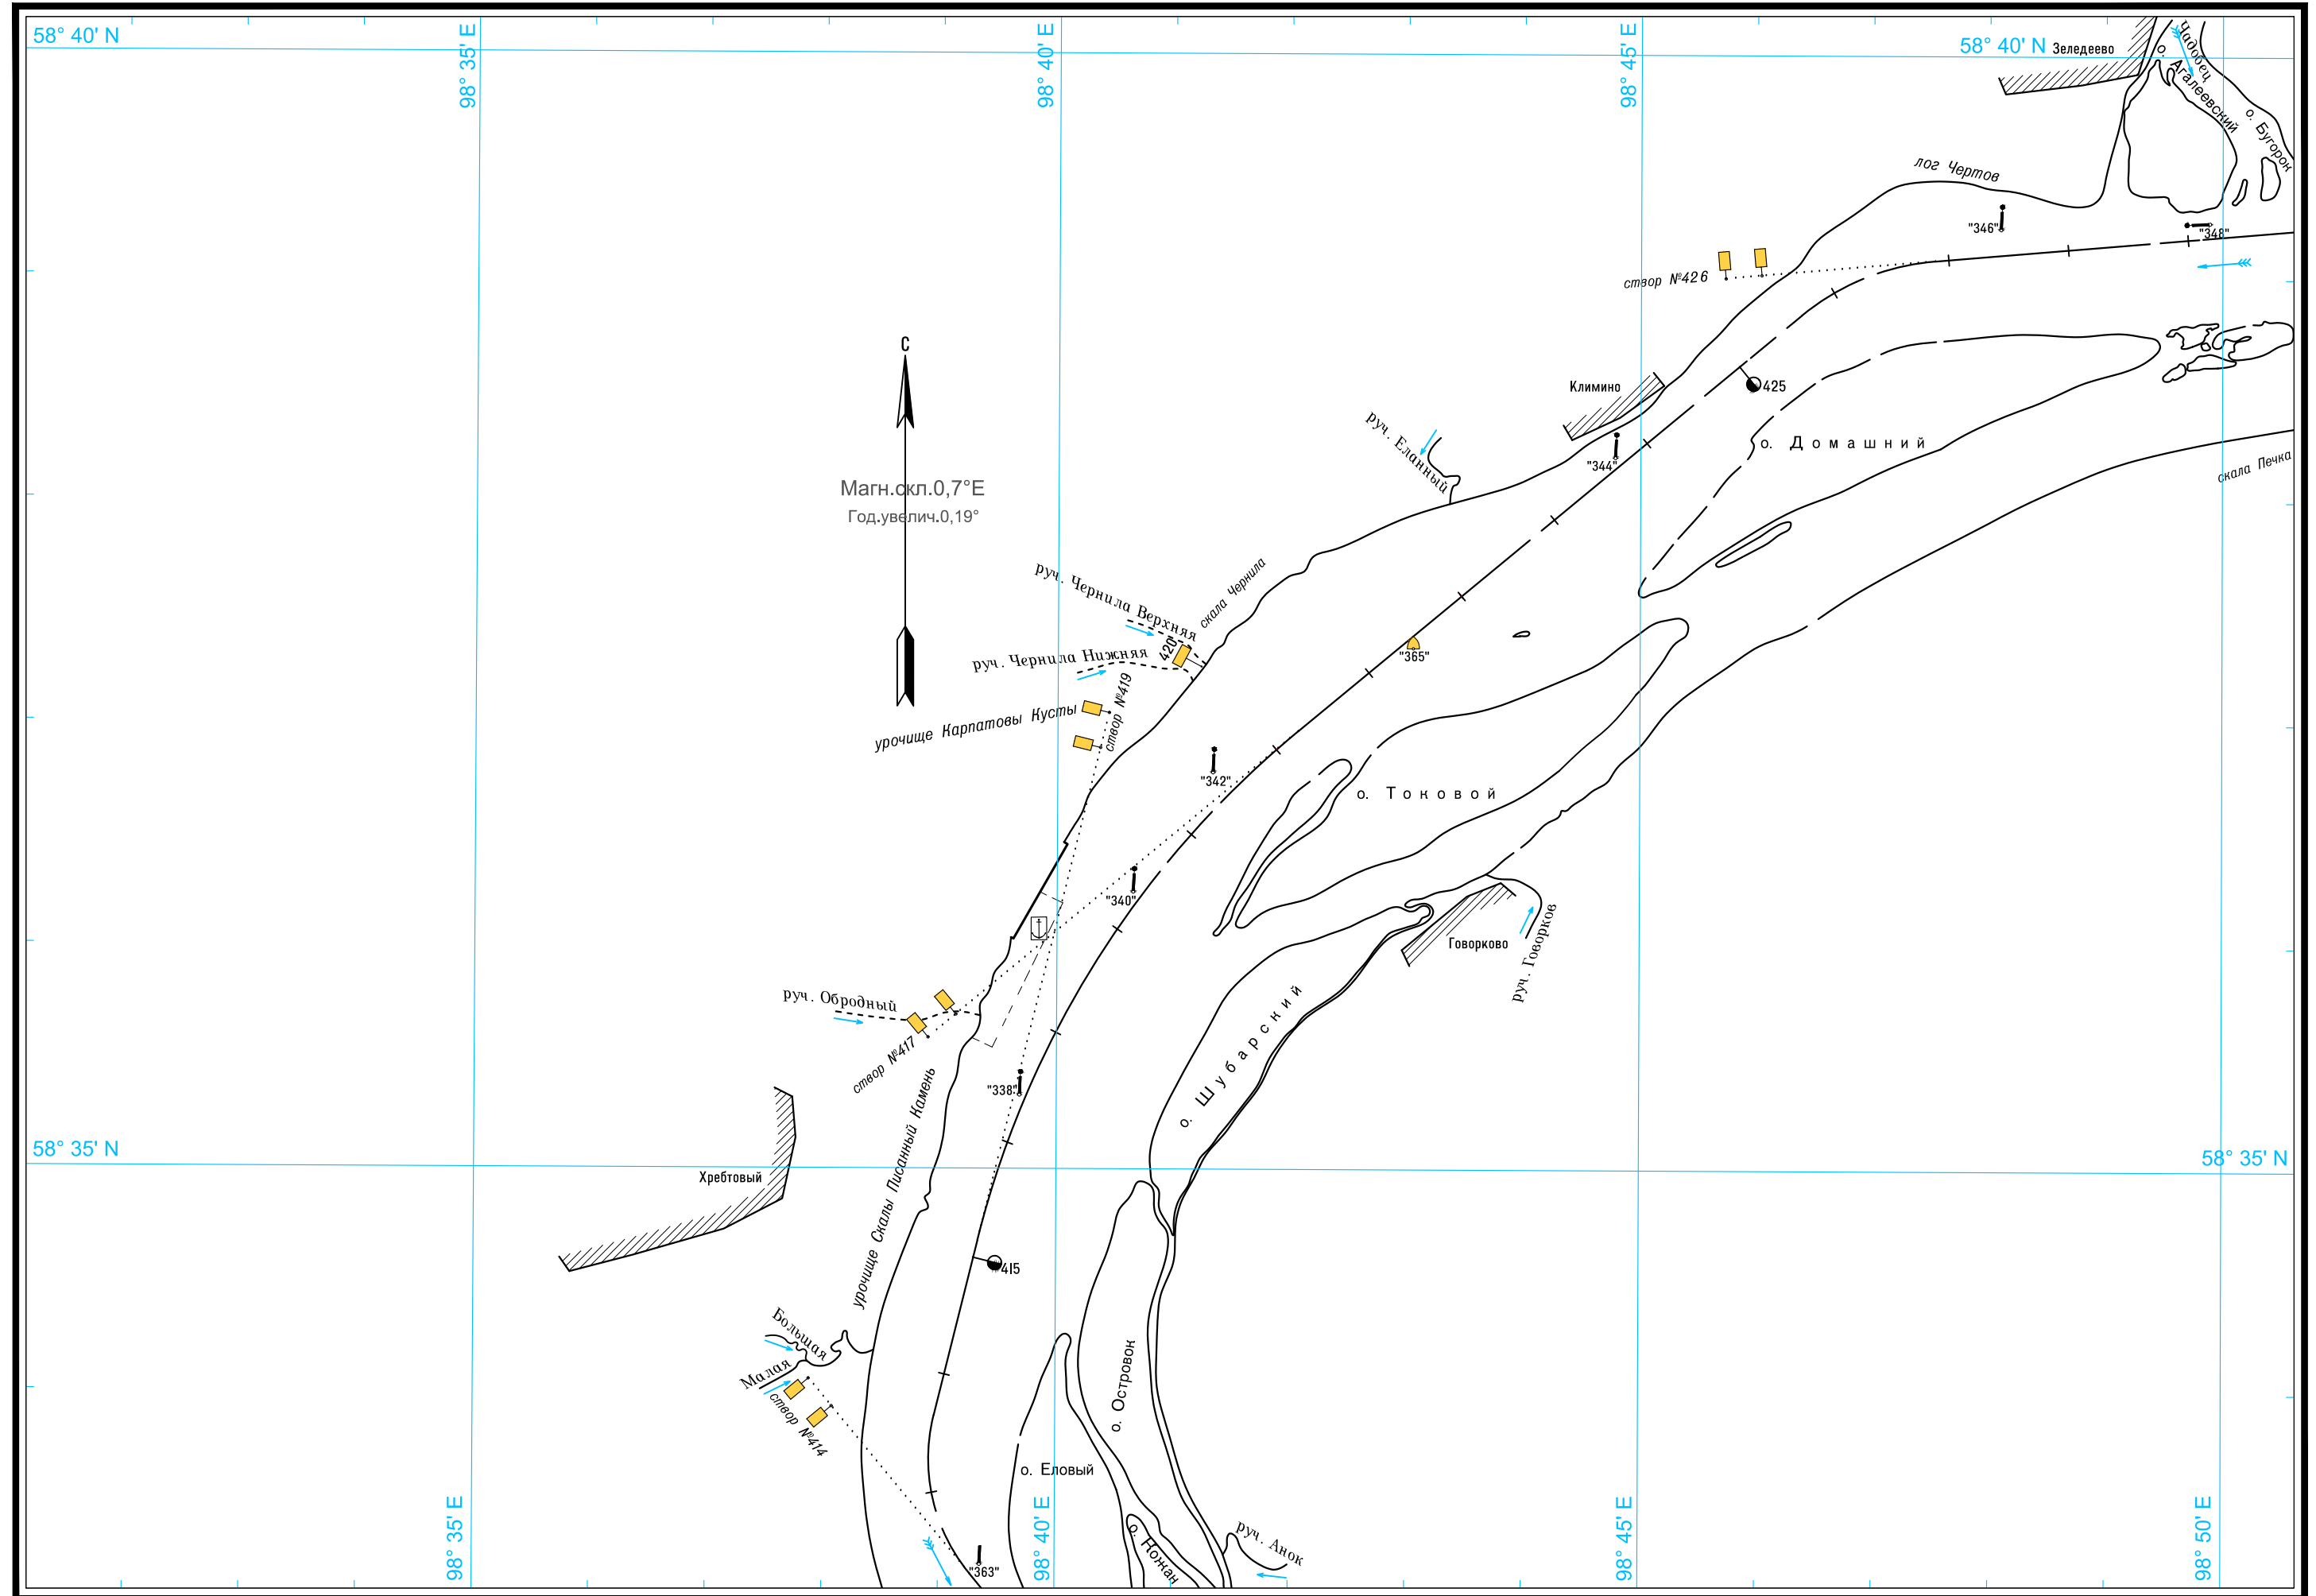

Широта—пять минут
0
5'

Масштаб 1:50 000

ЛОГАРИФИЧЕСКАЯ ШКАЛА СКОРОСТИ