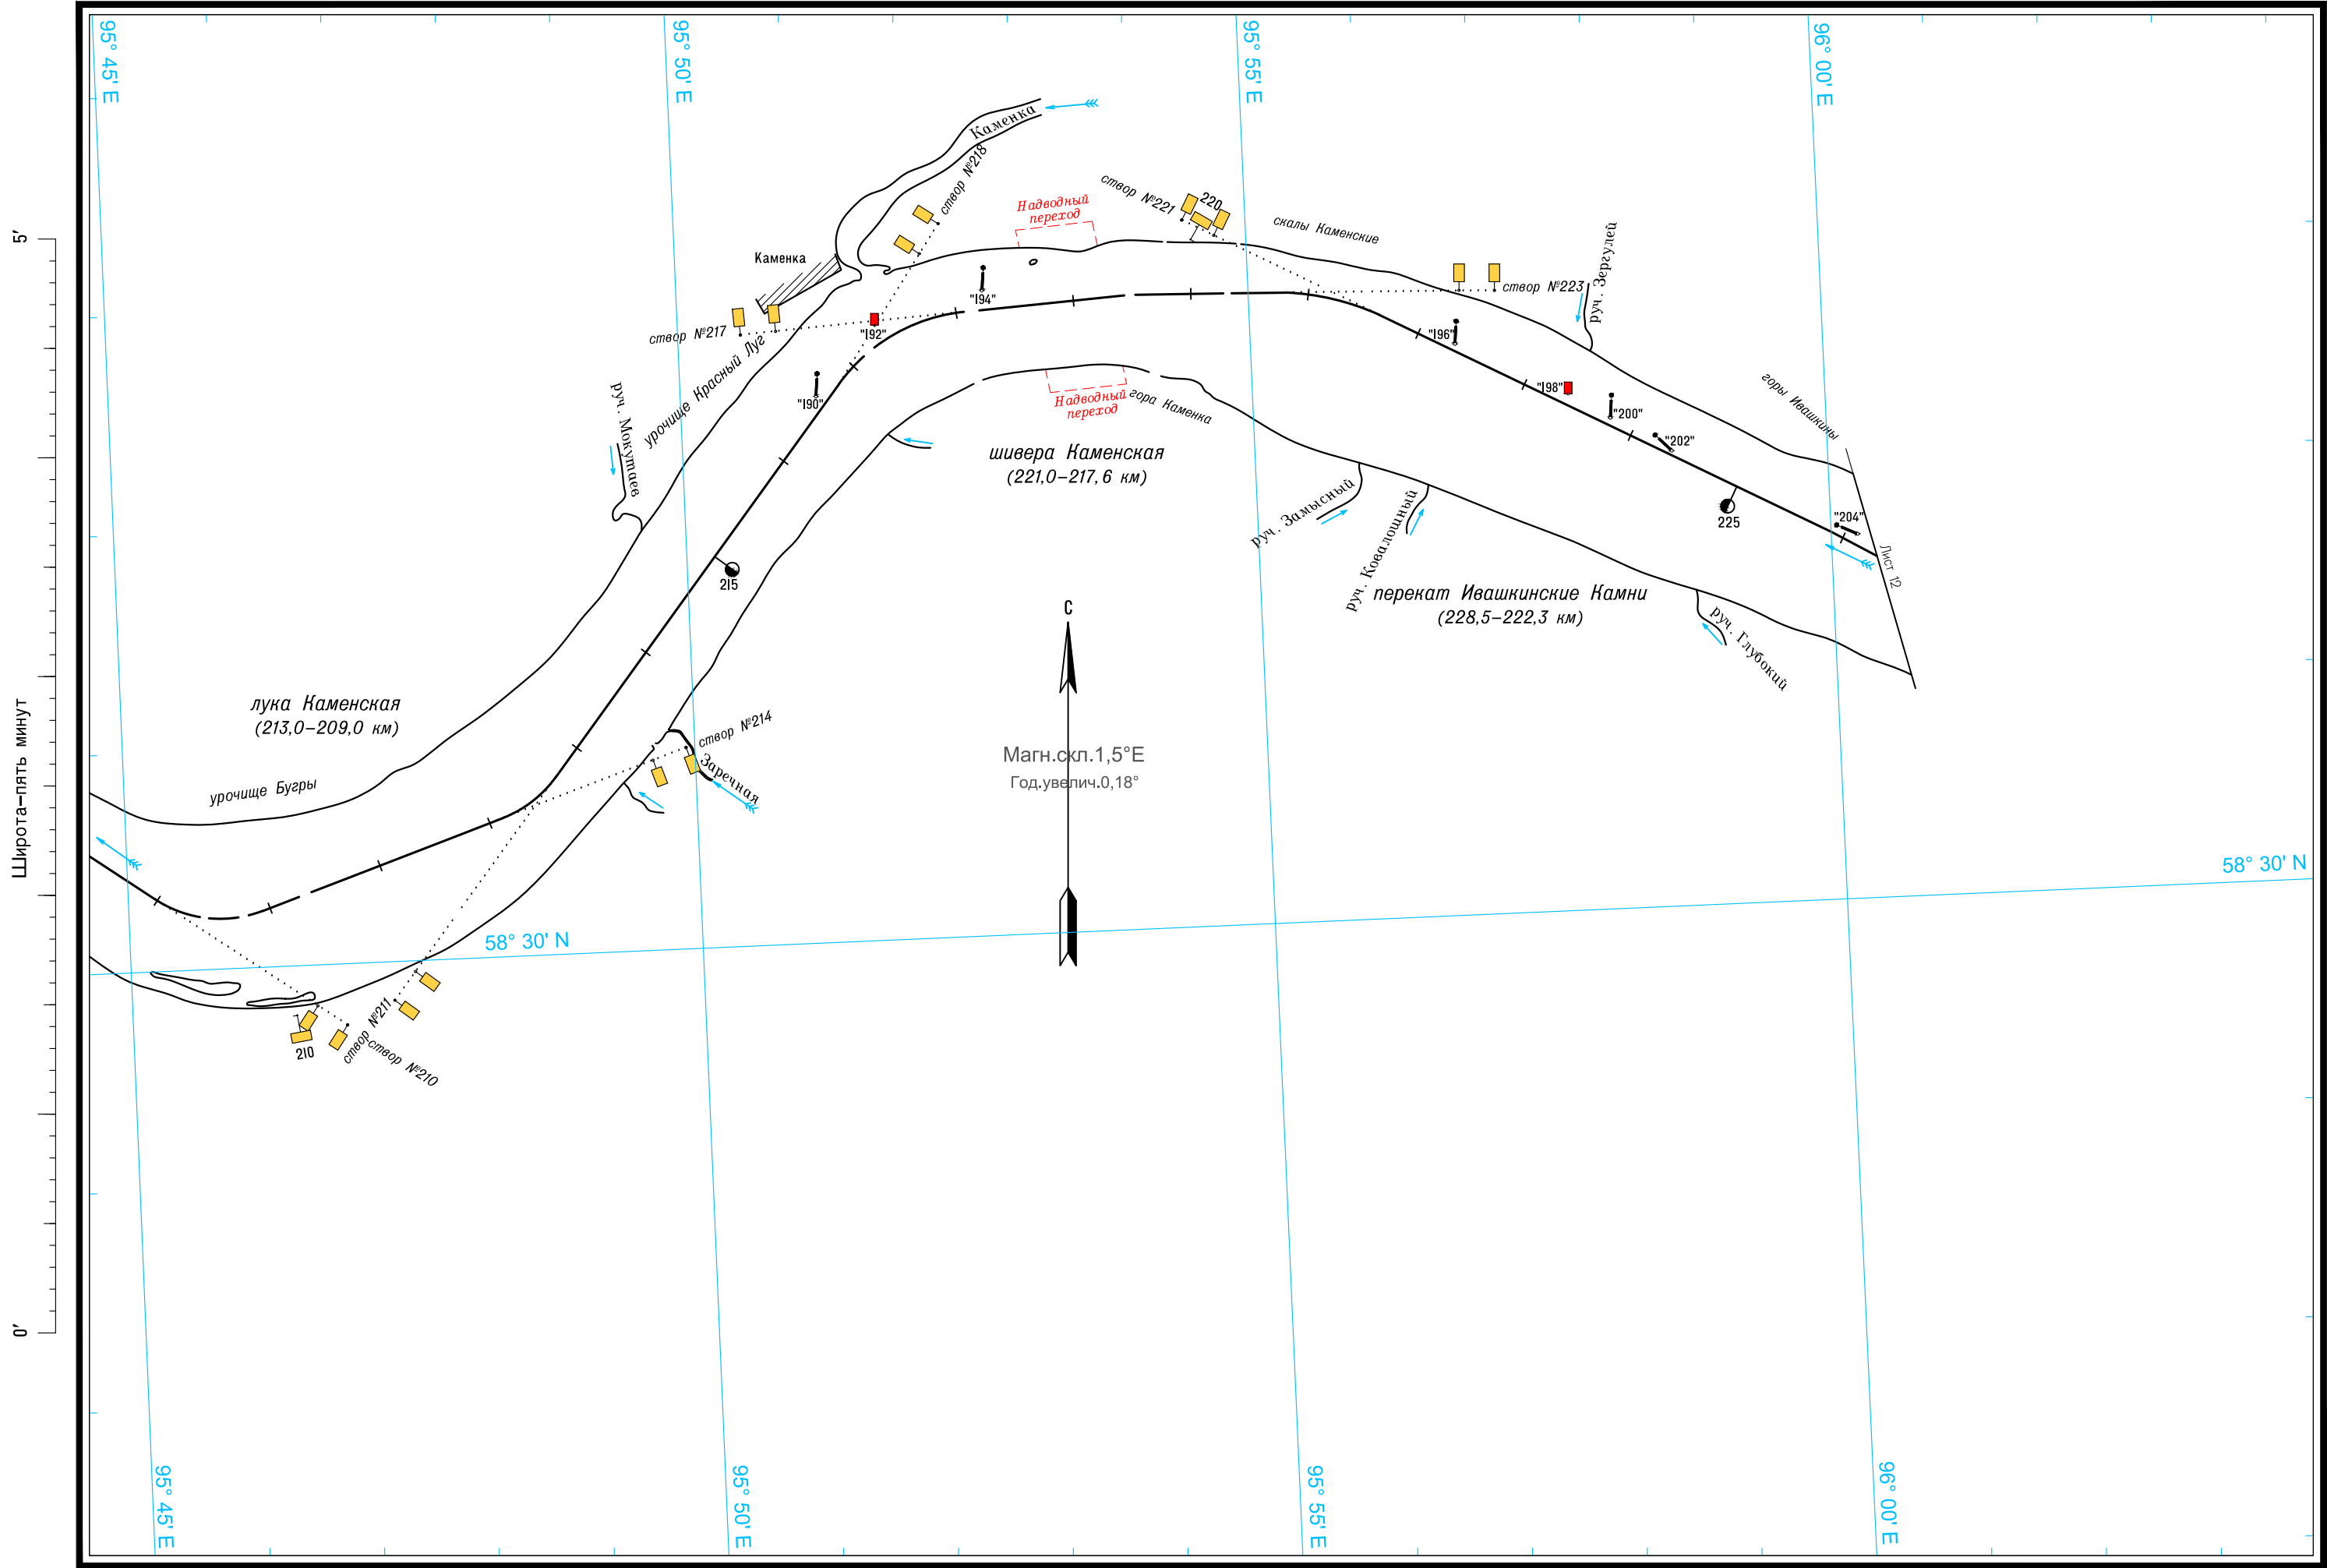

Масштаб 1:50 000

ЛОГАРИФИЧЕСКАЯ ШКАЛА СКОРОСТИ

0' Широта—пять минут 5'

Широта—пять минут 5'

Масштаб 1:50 000

ЛОГАРИФИЧЕСКАЯ ШКАЛА СКОРОСТИ

Масштаб 1:50 000

ЛОГАРИФМИЧЕСКАЯ ШКАЛА СКОРОСТИ

Масштаб 1:50 000

ЛОГАРИФМИЧЕСКАЯ ШКАЛА СКОРОСТИ

Масштаб 1:50 000

ЛОГАРИФМИЧЕСКАЯ ШКАЛА СКОРОСТИ

Широта—пять минут 5'

Широта—пять минут
5'

Масштаб 1:50 000

ЛОГАРИФМИЧЕСКАЯ ШКАЛА СКОРОСТИ

Широта-пять минут
0'
5'

Масштаб 1:50 000

ЛОГАРИФМИЧЕСКАЯ ШКАЛА СКОРОСТИ

Масштаб 1:50 000

ЛОГАРИФМИЧЕСКАЯ ШКАЛА СКОРОСТИ

Широта—пять минут

5'
Широта-пять минут
0'

Масштаб 1:50 000

58° 00' N

93° 55' E

94° 00' E

94° 05' E

94° 10' E

58° 00' N

0'
Широта-пять минут
5'

Масштаб 1:50 000