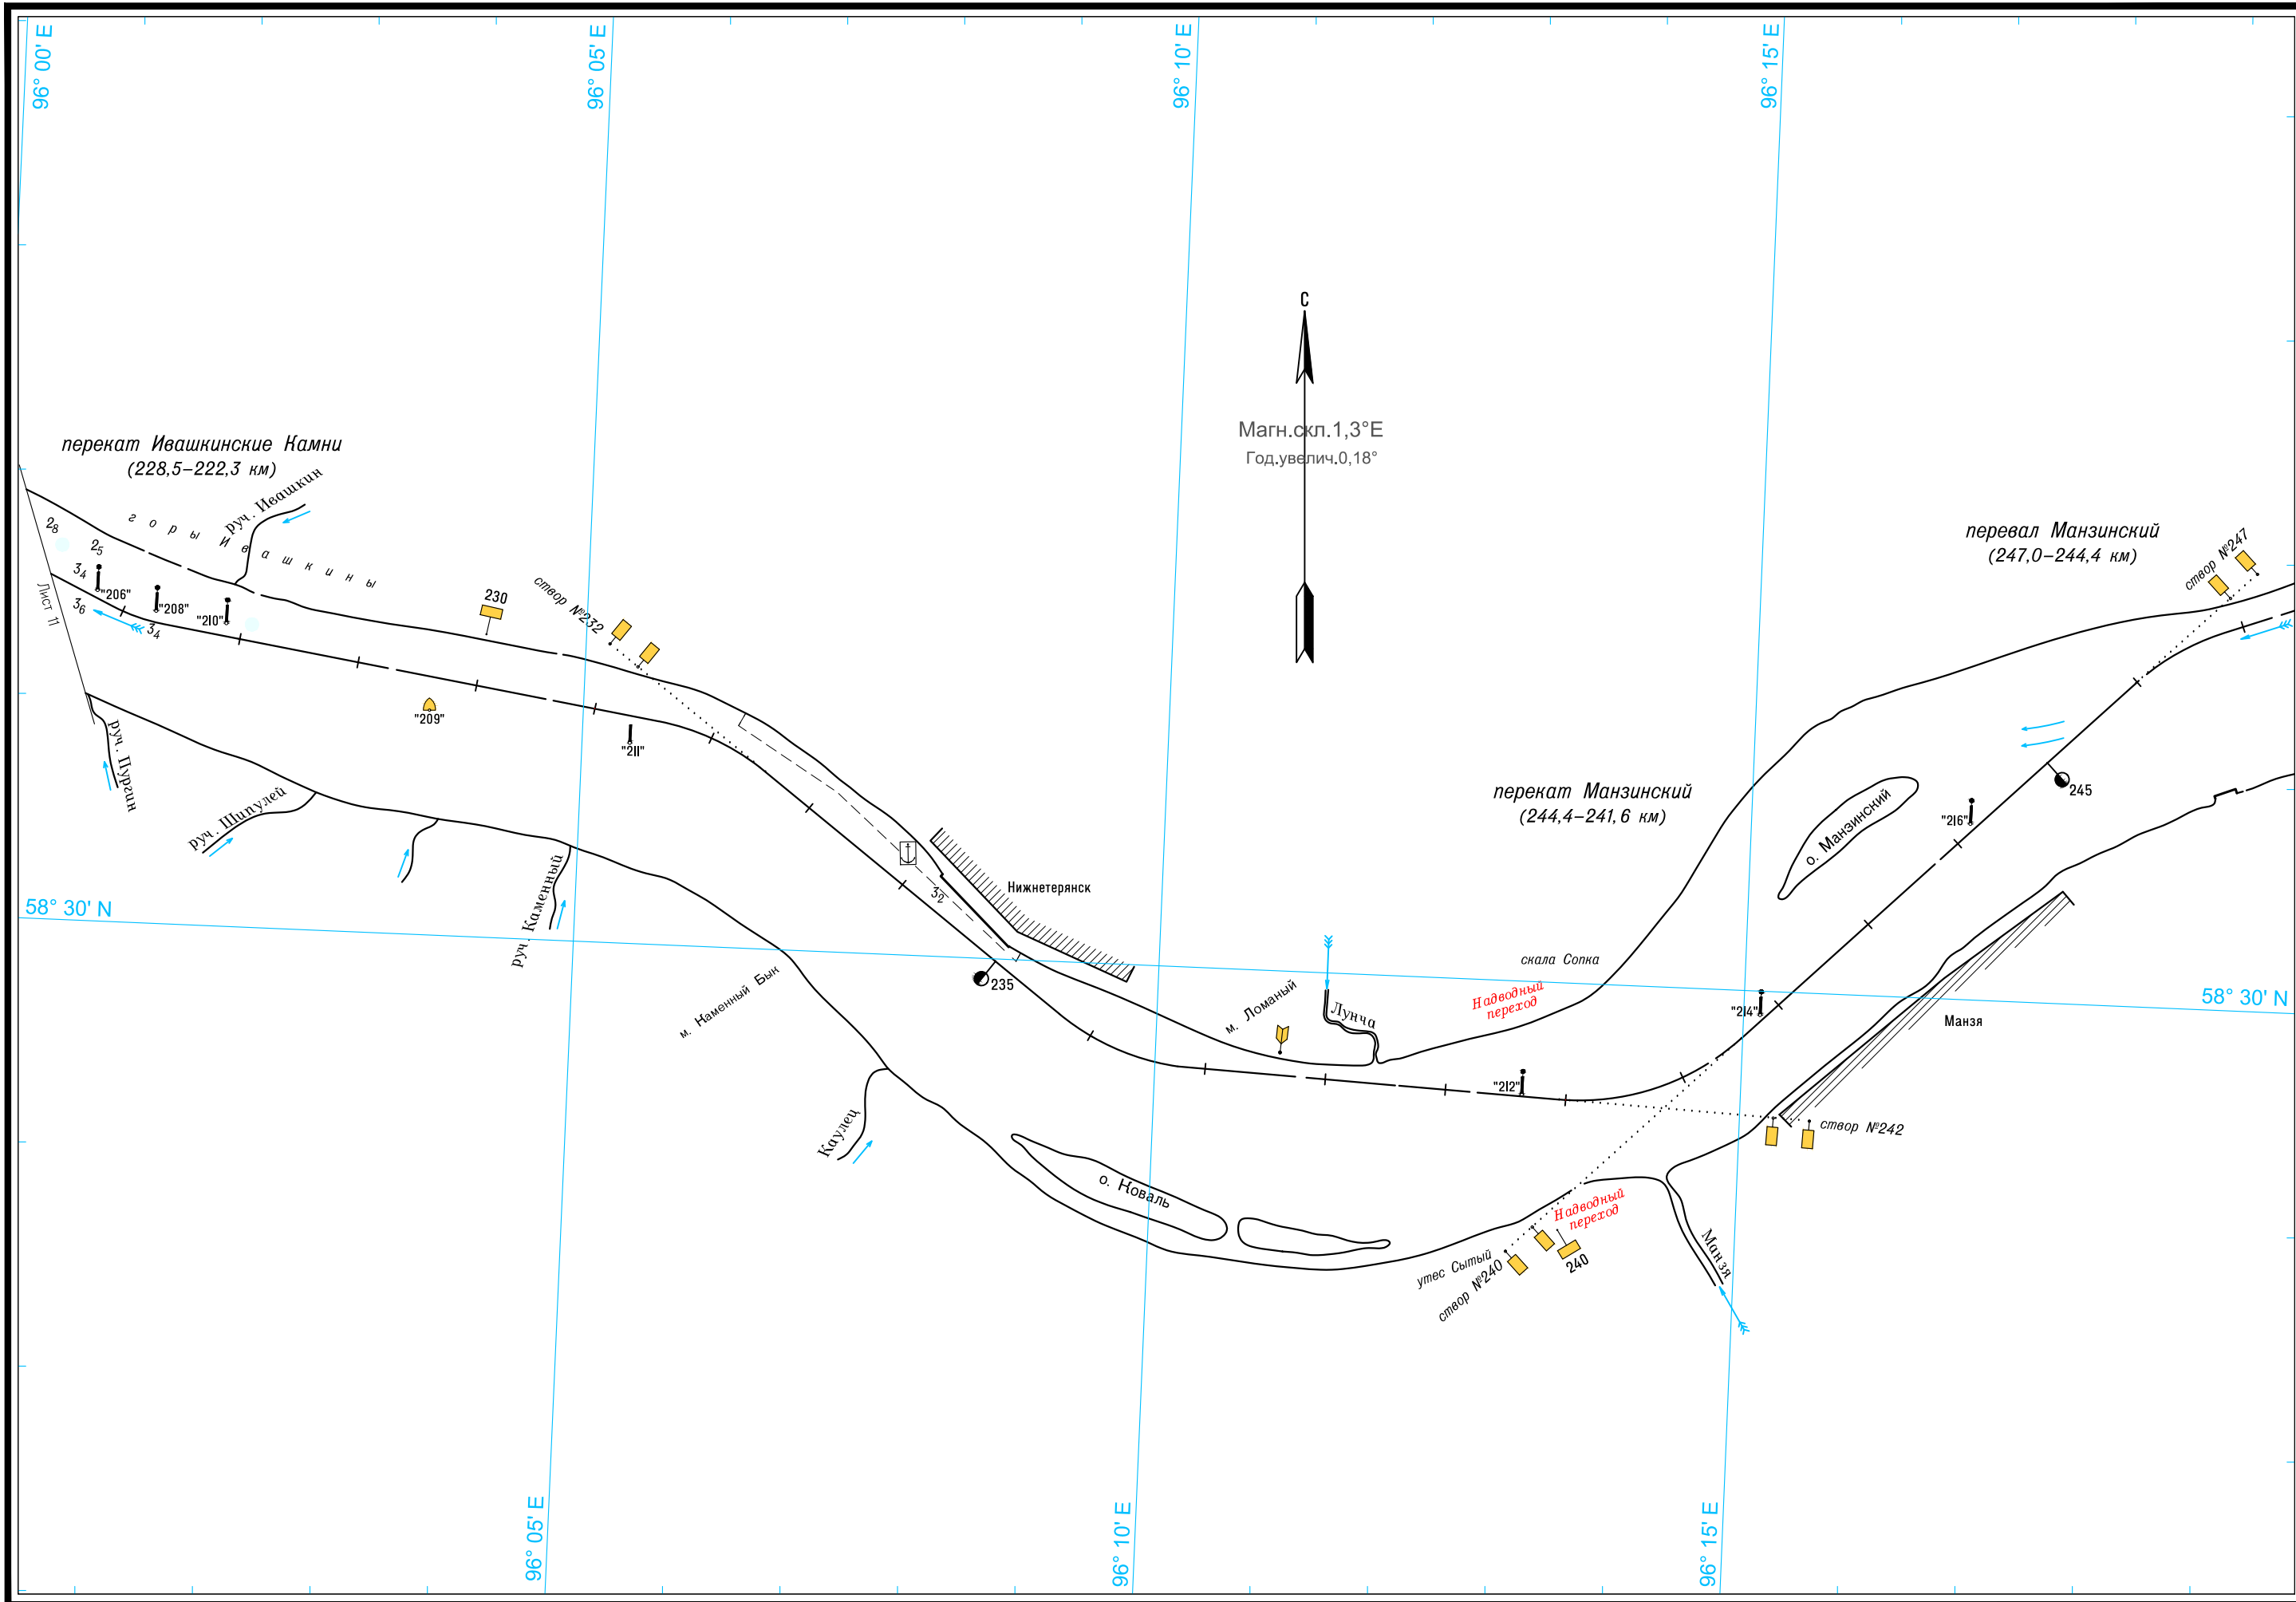

Масштаб 1:50 000

ЛОГАРИФИЧЕСКАЯ ШКАЛА СКОРОСТИ

0' Широта—пять минут 5'

Широта—пять минут 5'

Масштаб 1:50 000

ЛОГАРИФИЧЕСКАЯ ШКАЛА СКОРОСТИ

Масштаб 1:50 000

ЛОГАРИФМИЧЕСКАЯ ШКАЛА СКОРОСТИ

Масштаб 1:50 000

ЛОГАРИФМИЧЕСКАЯ ШКАЛА СКОРОСТИ

Масштаб 1:50 000

ЛОГАРИФМИЧЕСКАЯ ШКАЛА СКОРОСТИ

Широта—пять минут 5'

Широта—пять минут
5'

Масштаб 1:50 000

ЛОГАРИФМИЧЕСКАЯ ШКАЛА СКОРОСТИ

Широта-пять минут
0'
5'

Масштаб 1:50 000

ЛОГАРИФМИЧЕСКАЯ ШКАЛА СКОРОСТИ

Масштаб 1:50 000

ЛОГАРИФМИЧЕСКАЯ ШКАЛА СКОРОСТИ

Широта—пять минут

5'
Широта-пять минут
0'

Масштаб 1:50 000

58° 00' N

93° 55' E

94° 00' E

94° 05' E

94° 10' E

58° 00' N

0'
Широта-пять минут
5'

Масштаб 1:50 000