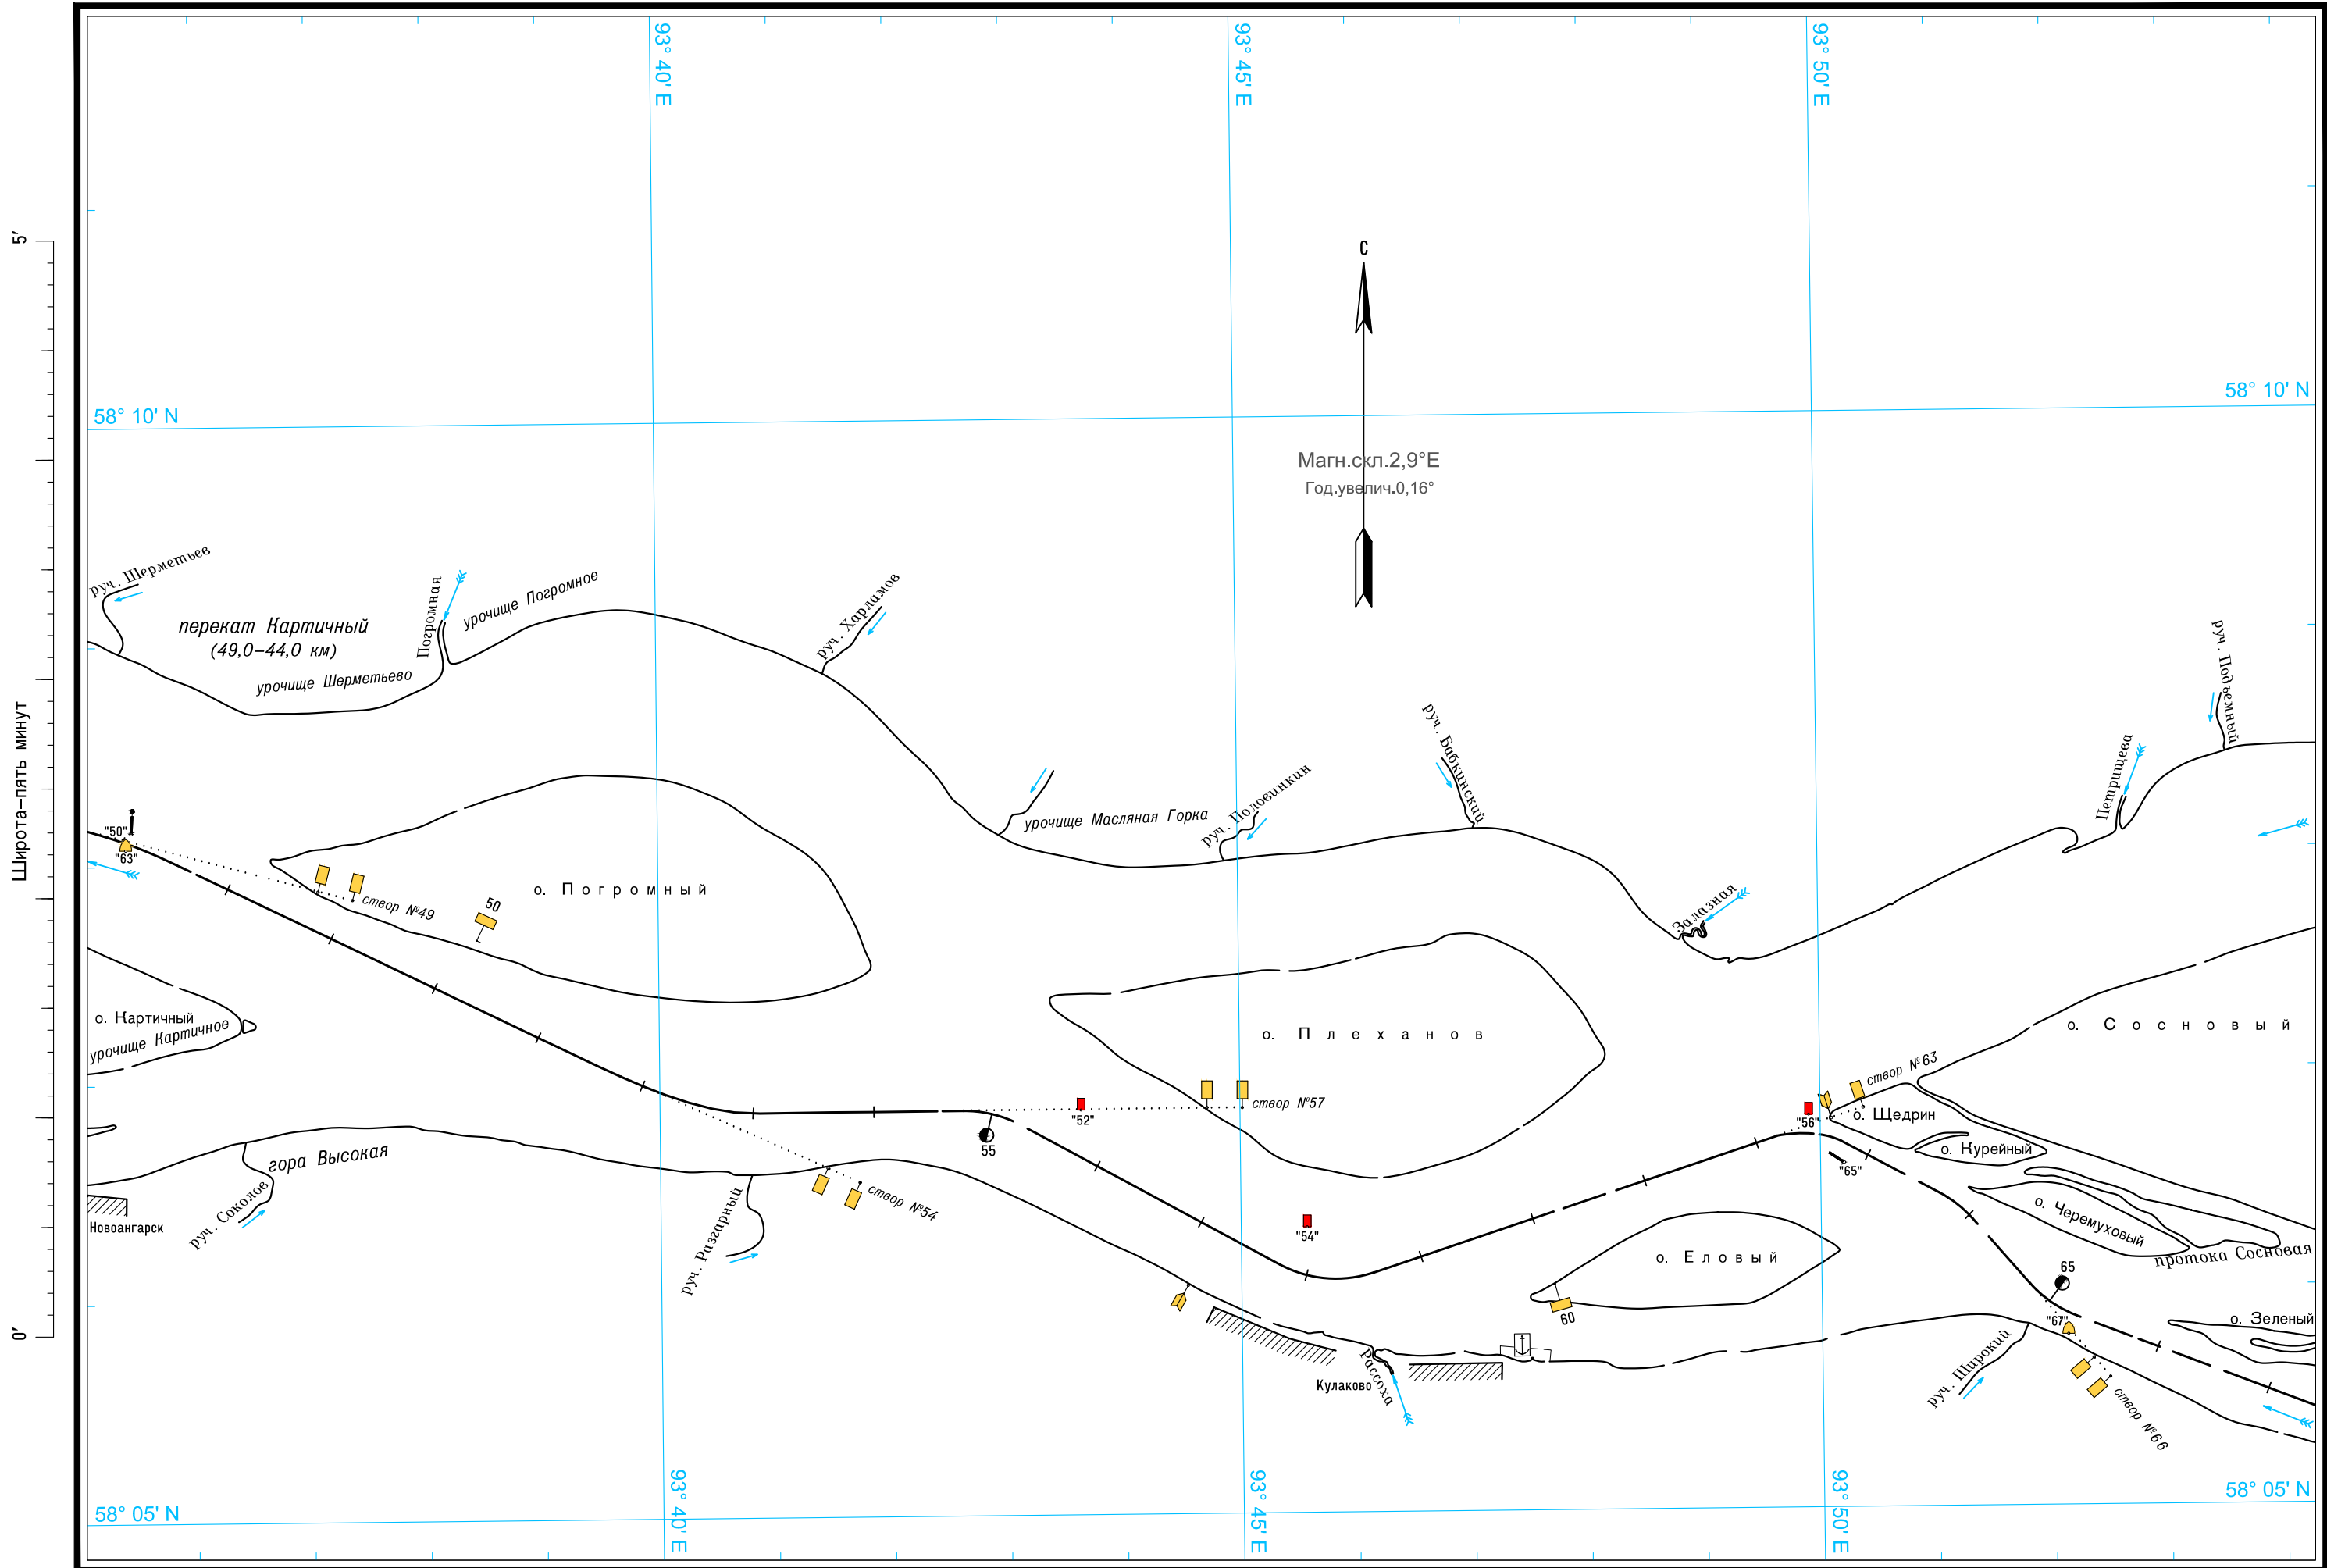

Масштаб 1:50 000

ЛОГАРИФИЧЕСКАЯ ШКАЛА СКОРОСТИ