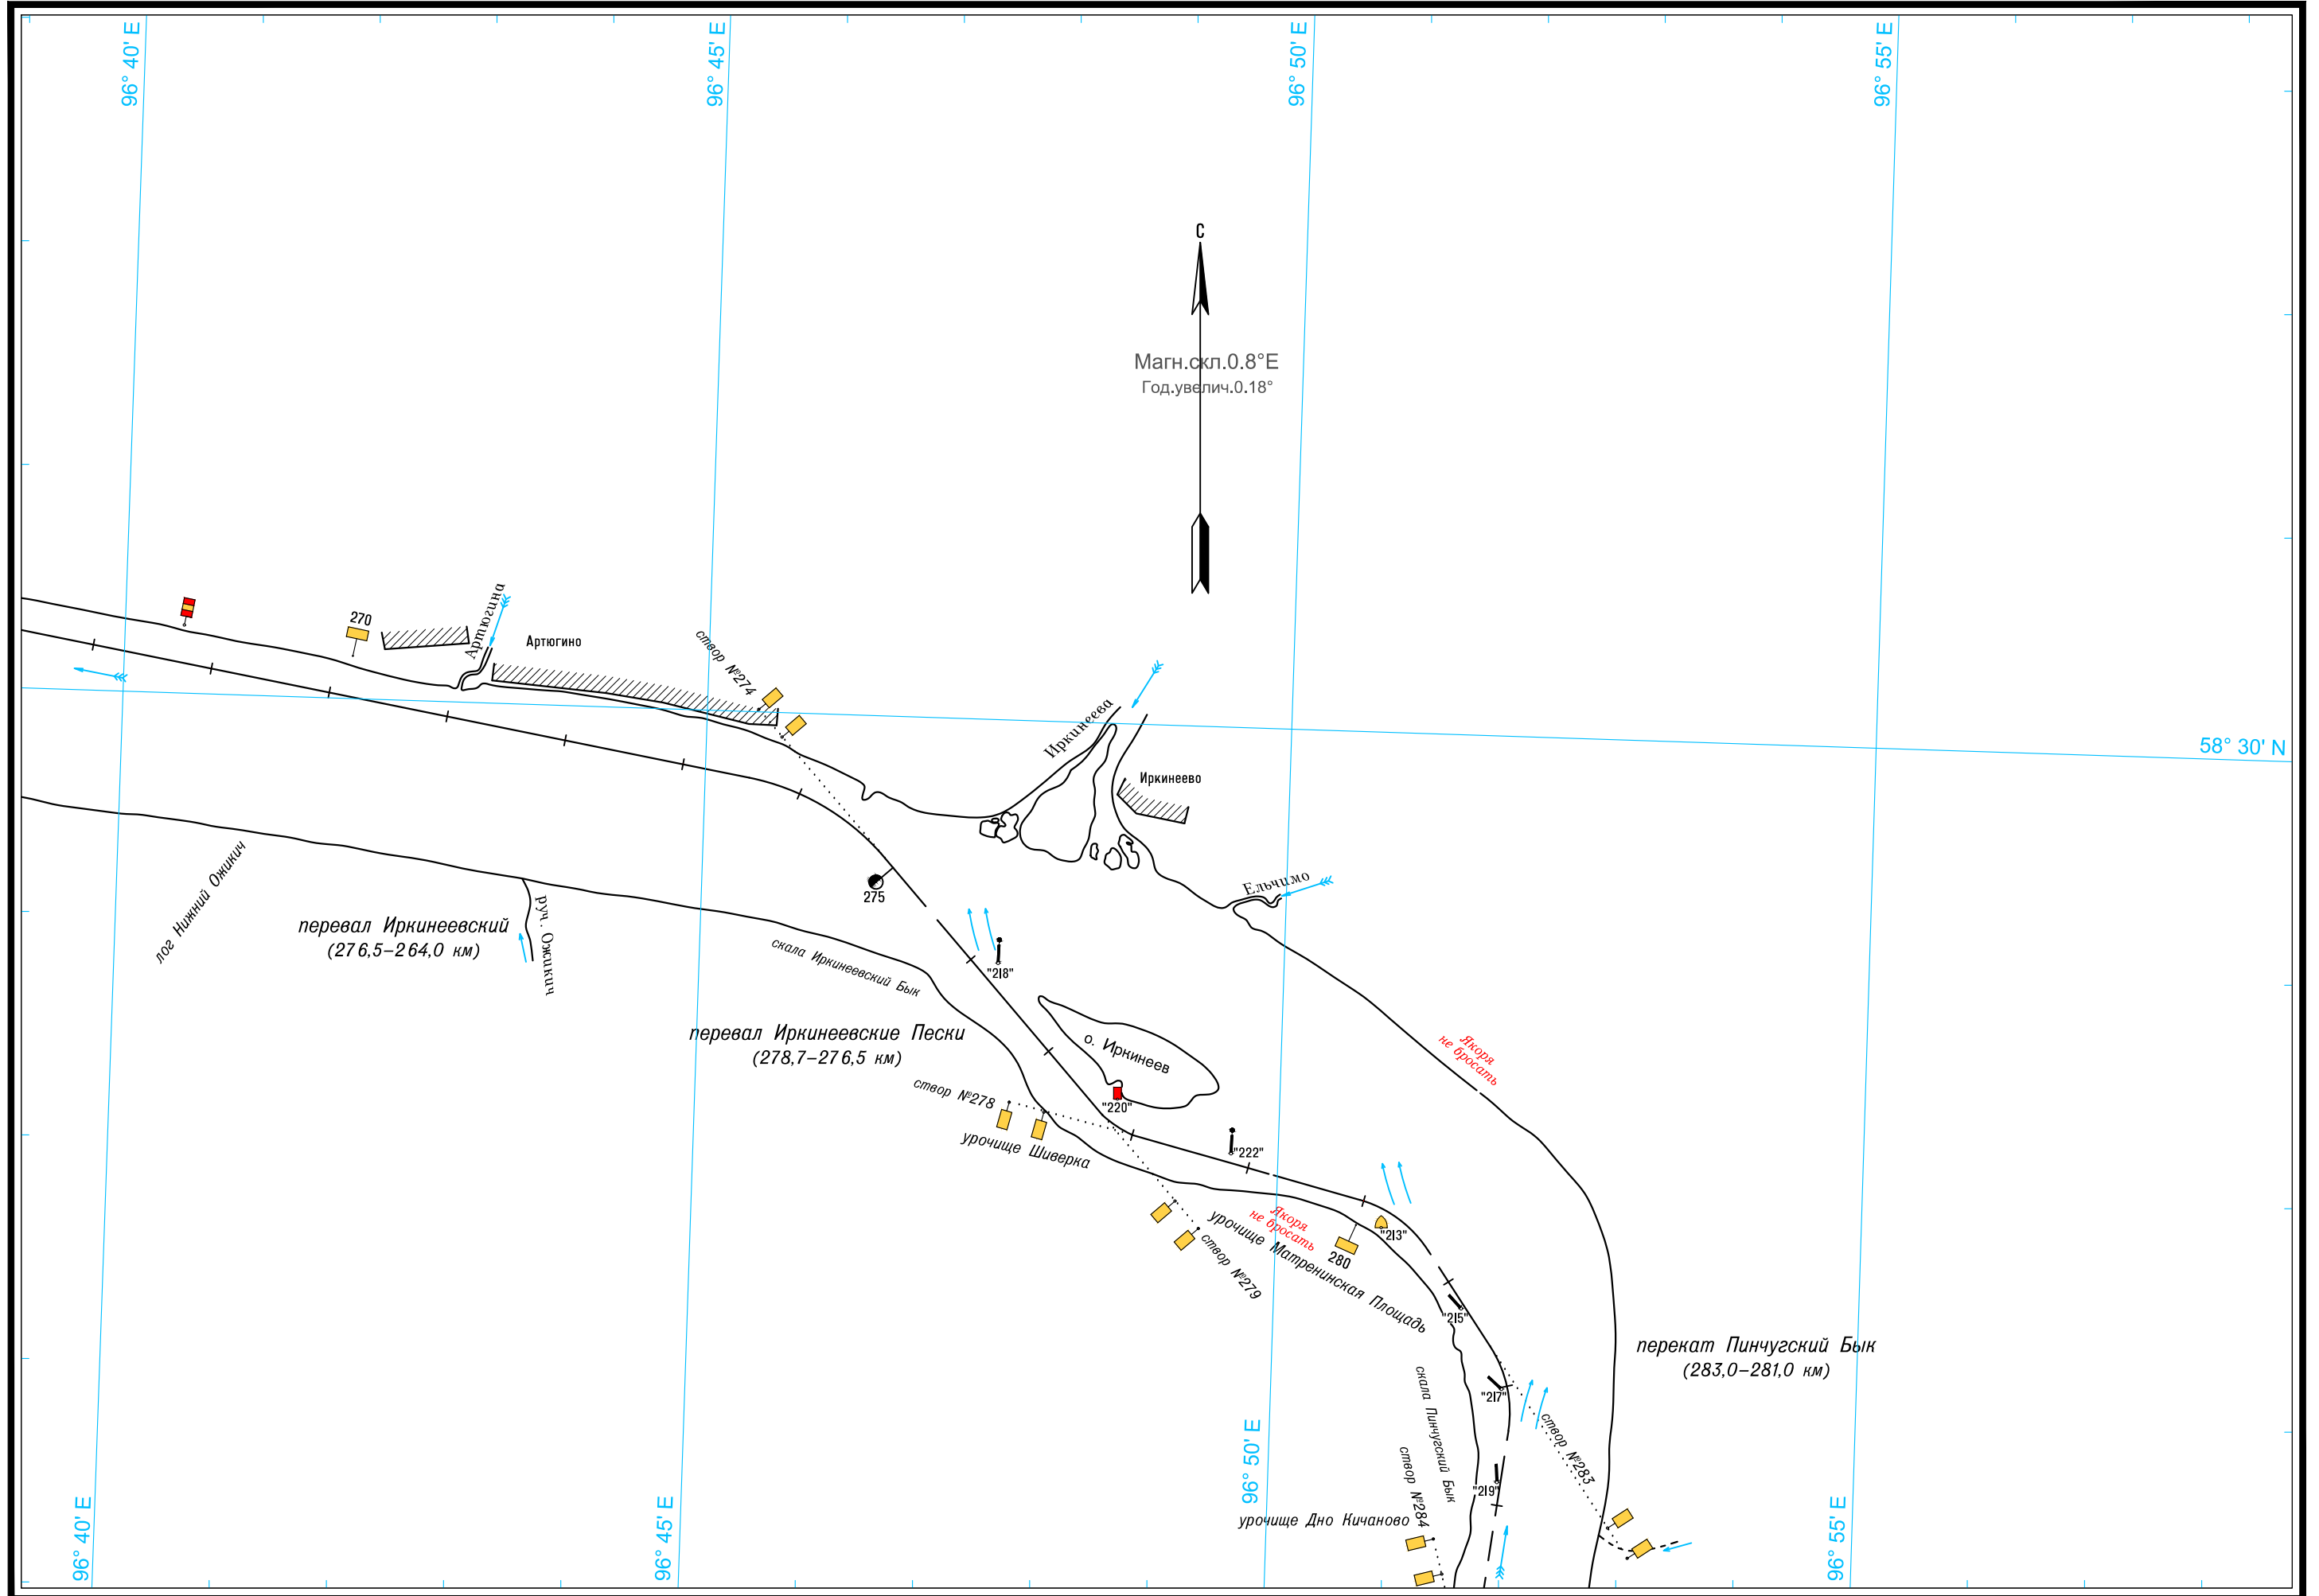

Масштаб 1:50 000

ЛОГАРИФМИЧЕСКАЯ ШКАЛА СКОРОСТИ

Масштаб 1:50 000

ЛОГАРИФМИЧЕСКАЯ ШКАЛА СКОРОСТИ

Широта—пять минут 5'

Широта—пять минут
5'

Масштаб 1:50 000

ЛОГАРИФМИЧЕСКАЯ ШКАЛА СКОРОСТИ

Широта-пять минут
0'
5'

Масштаб 1:50 000

ЛОГАРИФМИЧЕСКАЯ ШКАЛА СКОРОСТИ

Масштаб 1:50 000

ЛОГАРИФМИЧЕСКАЯ ШКАЛА СКОРОСТИ

Широта—пять минут

5'
Широта-пять минут
0'

Масштаб 1:50 000

ЛОГАРИФМИЧЕСКАЯ ШКАЛА СКОРОСТИ

Масштаб 1:50 000

ЛОГАРИФМИЧЕСКАЯ ШКАЛА СКОРОСТИ

0

Широта—пять минут

5'

Масштаб 1:50 000

ЛОГАРИФМИЧЕСКАЯ ШКАЛА СКОРОСТИ

58° 00' N

93° 55' E

94° 00' E

94° 05' E

94° 10' E

58° 00' N

0'
Широта-пять минут
5'

Масштаб 1:50 000